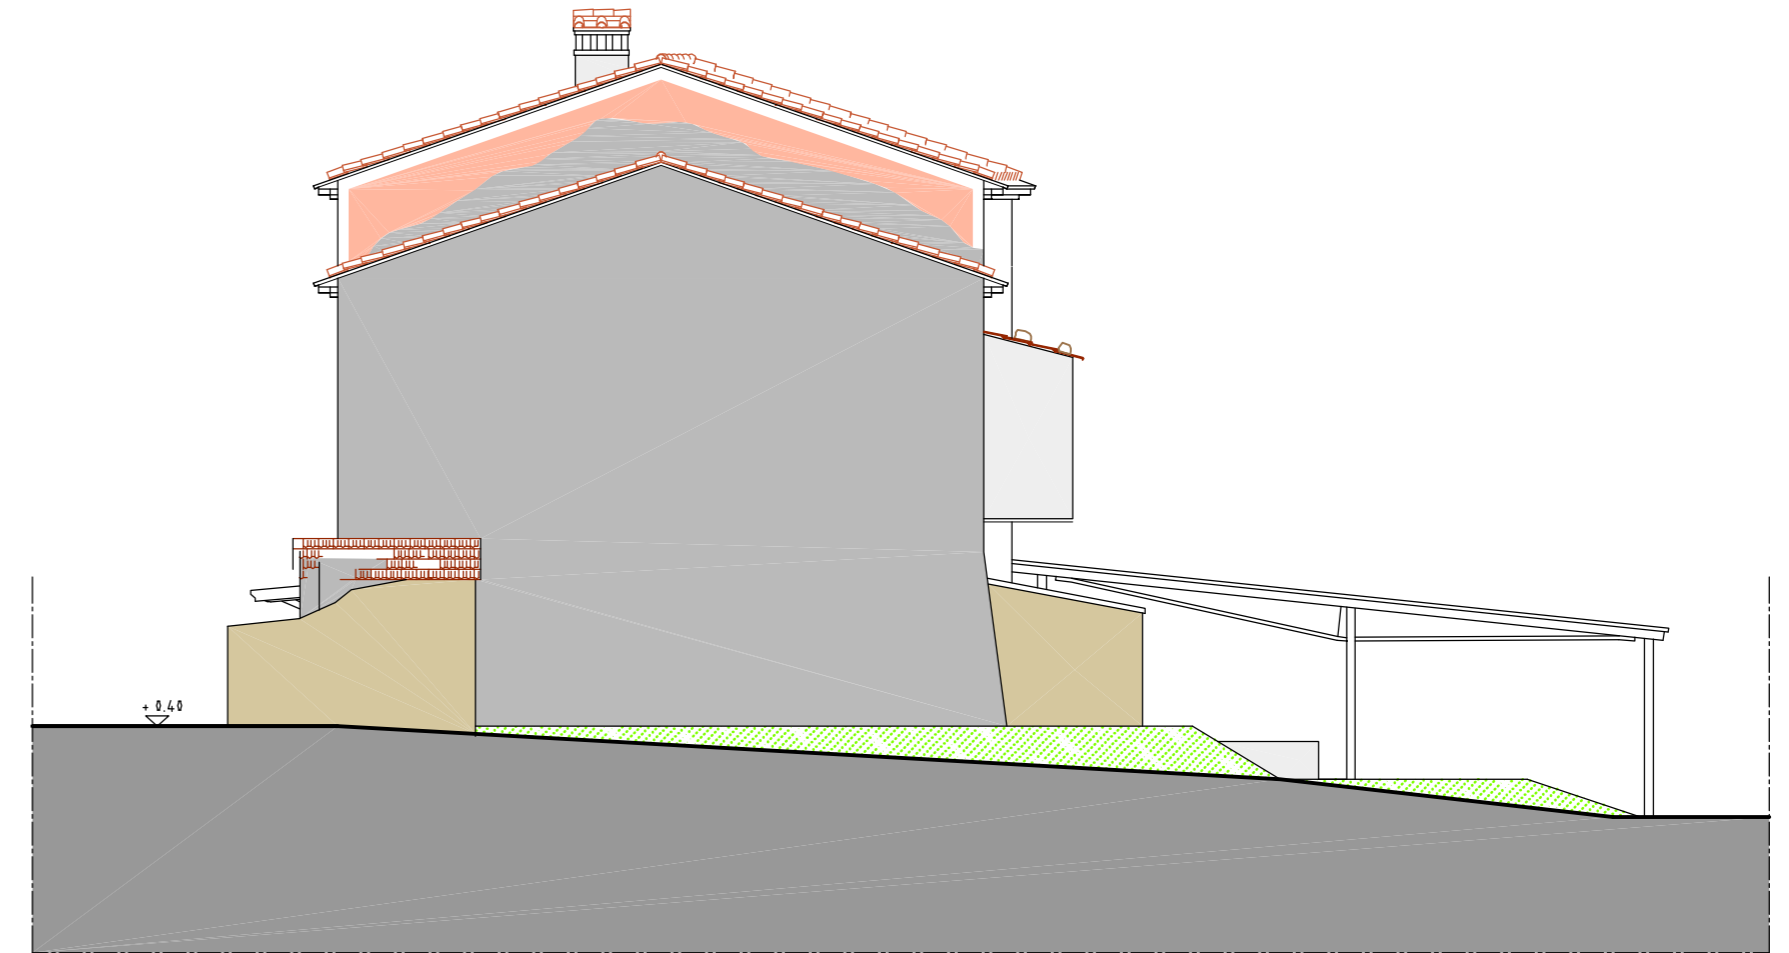

Provincia di Massa Carrara COMUNE DI FOSDINOVO Località Caniparola "CASA ALBACHIARA" PIANO DI RECUPERO		TAV. 5
SCALA 1:100	OGGETTO DEL DISEGNO SITUAZIONE ESISTENTE	
RILIEVO settembre 2011	Prospetti lato mare e lato monti.	
PROGETTO settembre 2011	Sezioni A-A, D-D	

2ª soluzione Agosto 2013

Sezione D-D

Prospetto lato monti

Prospetto lato mare

Sezione A-A