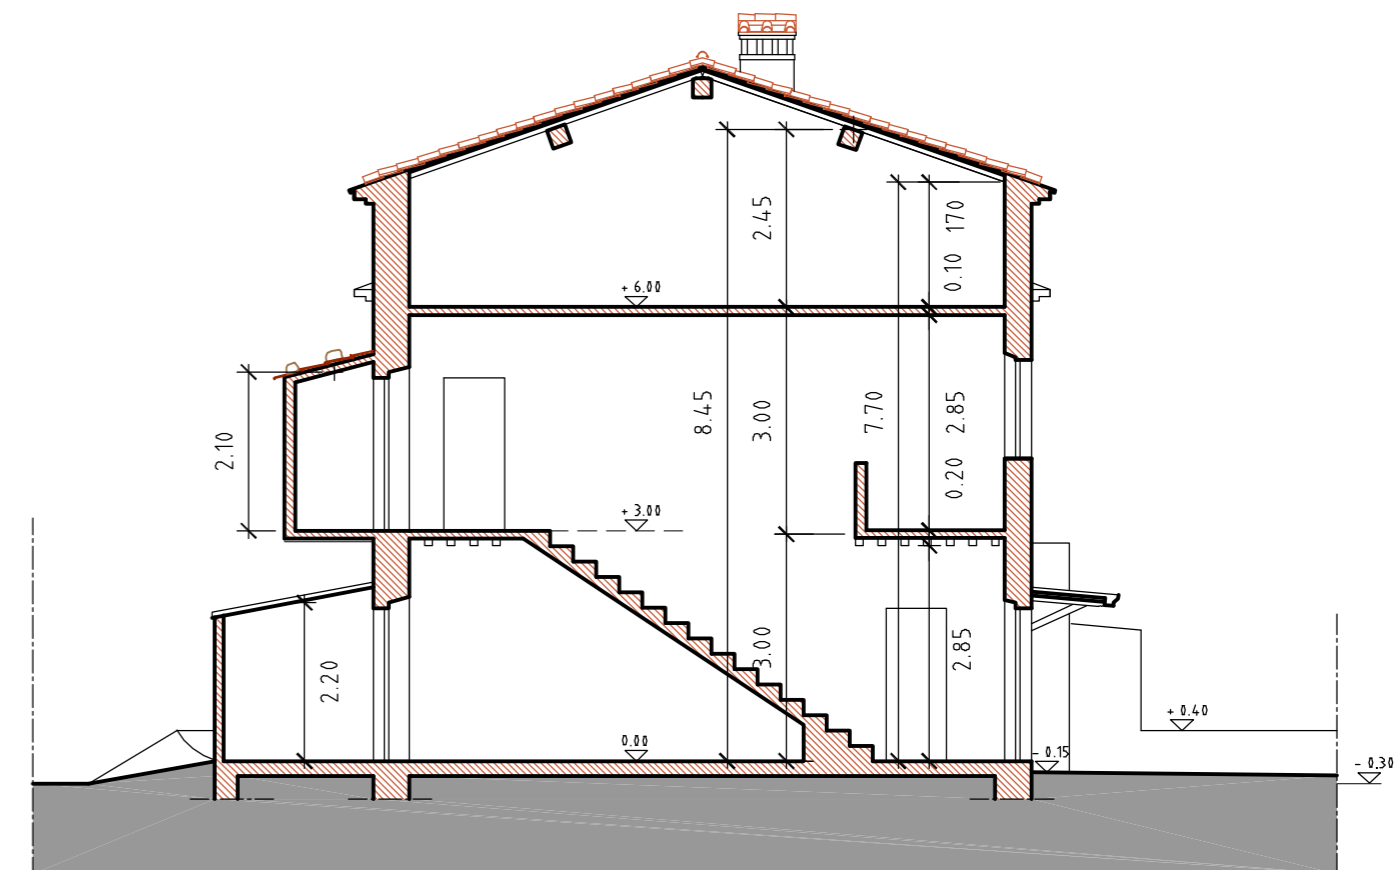

Provincia di Massa Carrara COMUNE DI FOSDINOVO Località Caniparola "CASA ALBACHIARA" PIANO DI RECUPERO		TAV. 5
SCALA 1:100	OGGETTO DEL DISEGNO SITUAZIONE ESISTENTE	
RILIEVO settembre 2011	Prospetti lato mare e lato monti.	
PROGETTO settembre 2011	Sezioni A-A, D-D	

2ª soluzione Agosto 2013

Sezione D-D

Prospetto lato monti

Prospetto lato mare

Sezione A-A