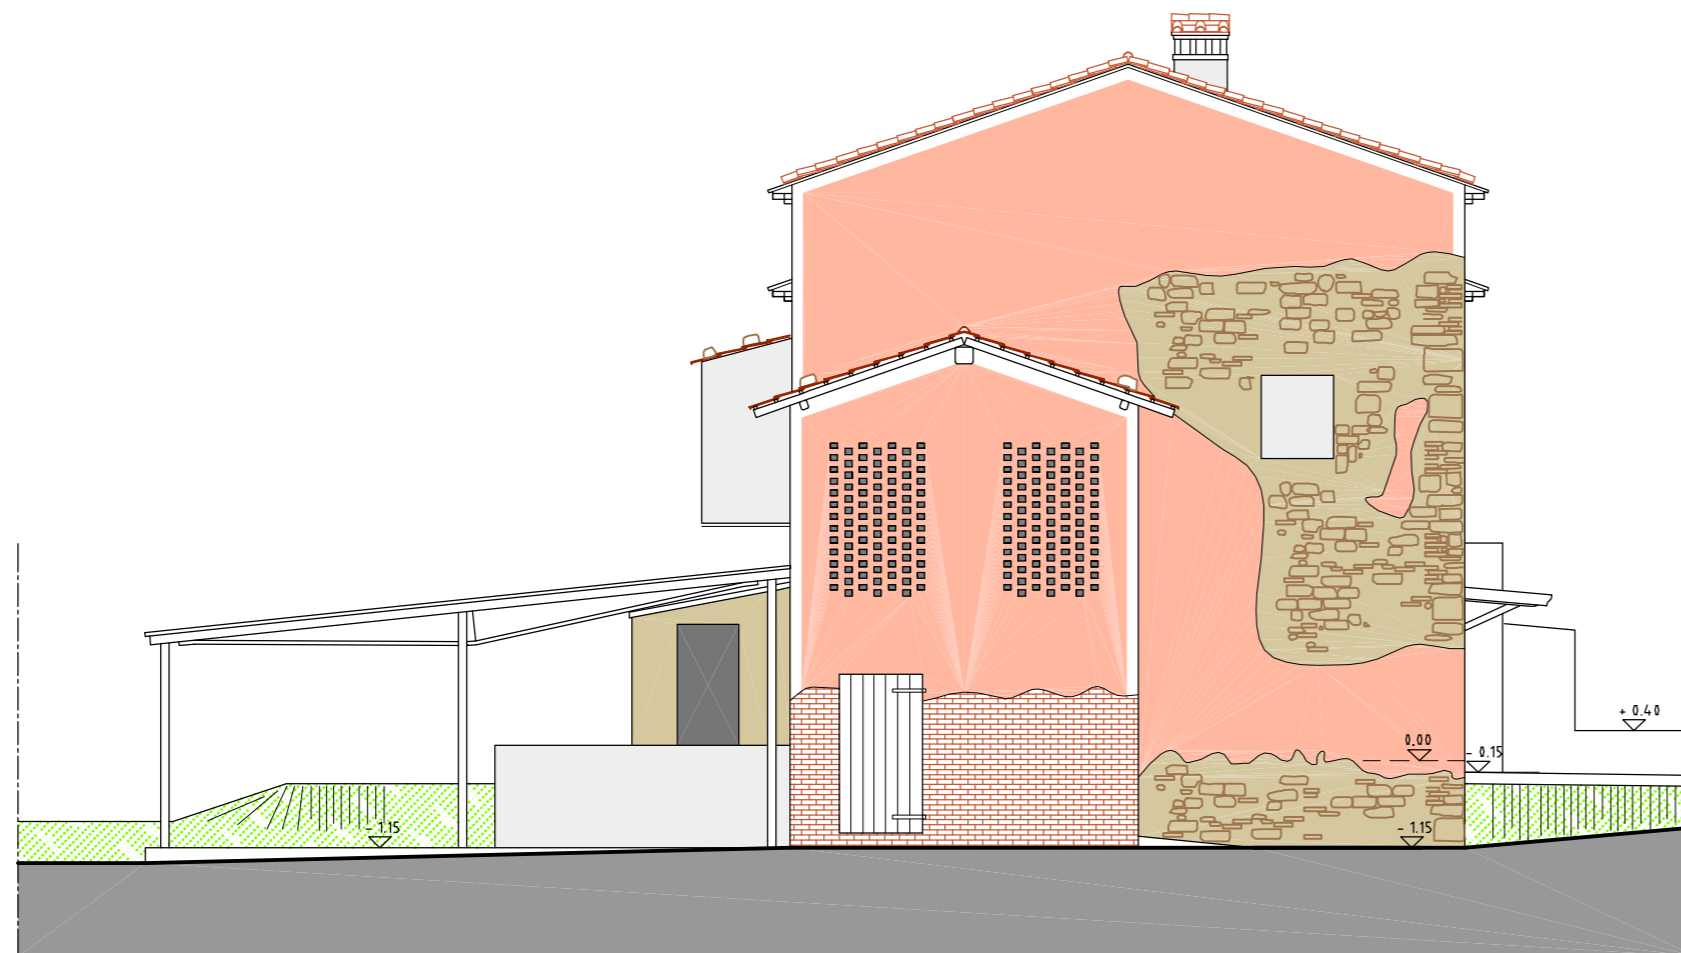

Provincia di Massa Carrara COMUNE DI FOSDINOVO Località Caniparola "CASA ALBACHIARA" PIANO DI RECUPERO		TAV. 5
SCALA 1:100	OGGETTO DEL DISEGNO SITUAZIONE ESISTENTE	
RILIEVO settembre 2011	Prospetti lato mare e lato monti.	
PROGETTO settembre 2011	Sezioni A-A, D-D	

2ª soluzione Agosto 2013

Sezione D-D

Prospetto lato monti

Prospetto lato mare

Sezione A-A