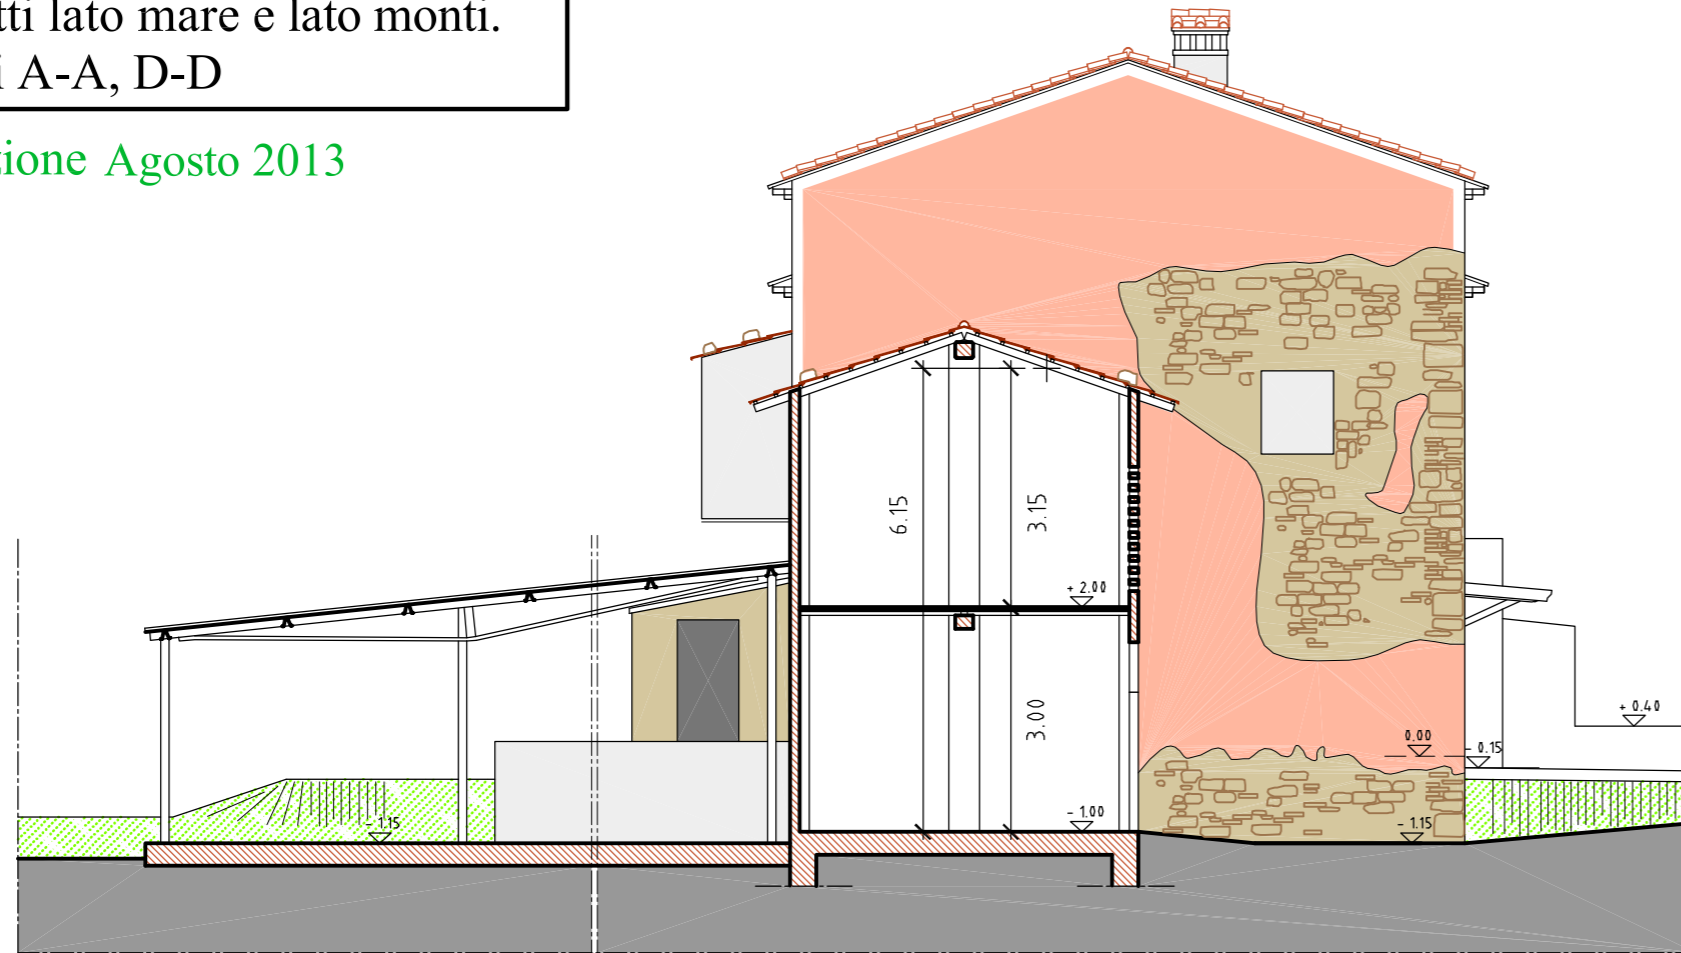

Provincia di Massa Carrara COMUNE DI FOSDINOVO Località Caniparola "CASA ALBACHIARA" PIANO DI RECUPERO		TAV. 5
SCALA 1:100	OGGETTO DEL DISEGNO SITUAZIONE ESISTENTE	
RILIEVO settembre 2011	Prospetti lato mare e lato monti.	
PROGETTO settembre 2011	Sezioni A-A, D-D	

2ª soluzione Agosto 2013

Sezione D-D

Prospetto lato monti

Prospetto lato mare

Sezione A-A