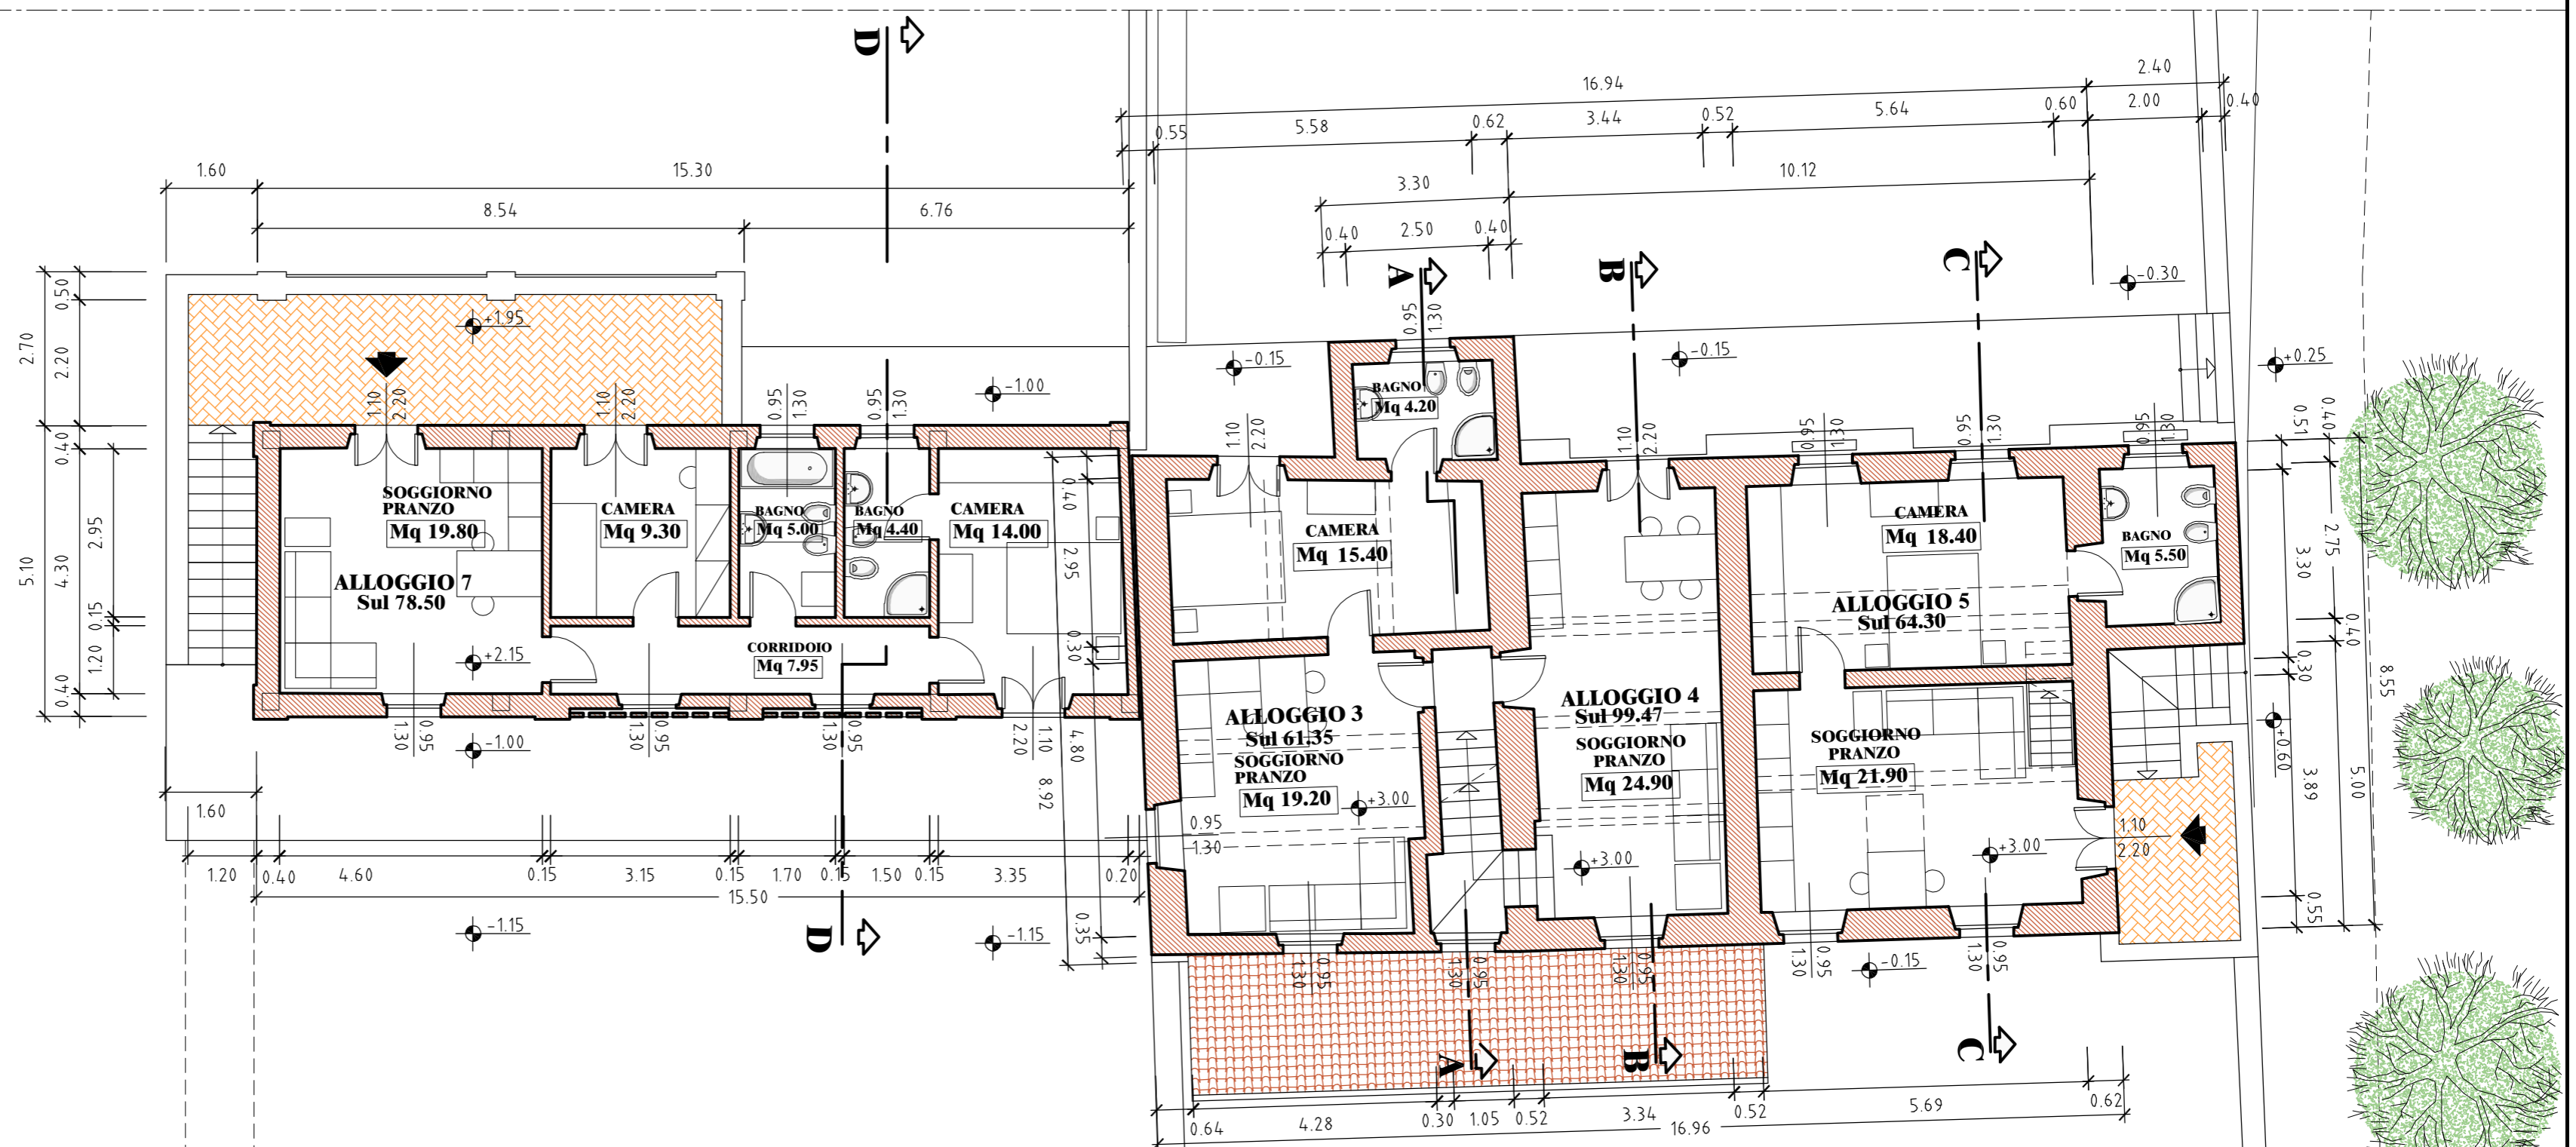

Provincia di Massa Carrara
COMUNE DI FOSDINOVO
 Località Caniparola
 "CASA ALBACHIARA"
PIANO DI RECUPERO TAV. **10**

SCALA **1:100** OGGETTO DEL DISEGNO **SITUAZIONE DI PROGETTO**
 RILIEVO settembre 2011 Pianta piano primo e sottotetto
 PROGETTO settembre 2011 **2^a soluzione Agosto 2013**

Pianta piano sottotetto

Pianta piano primo