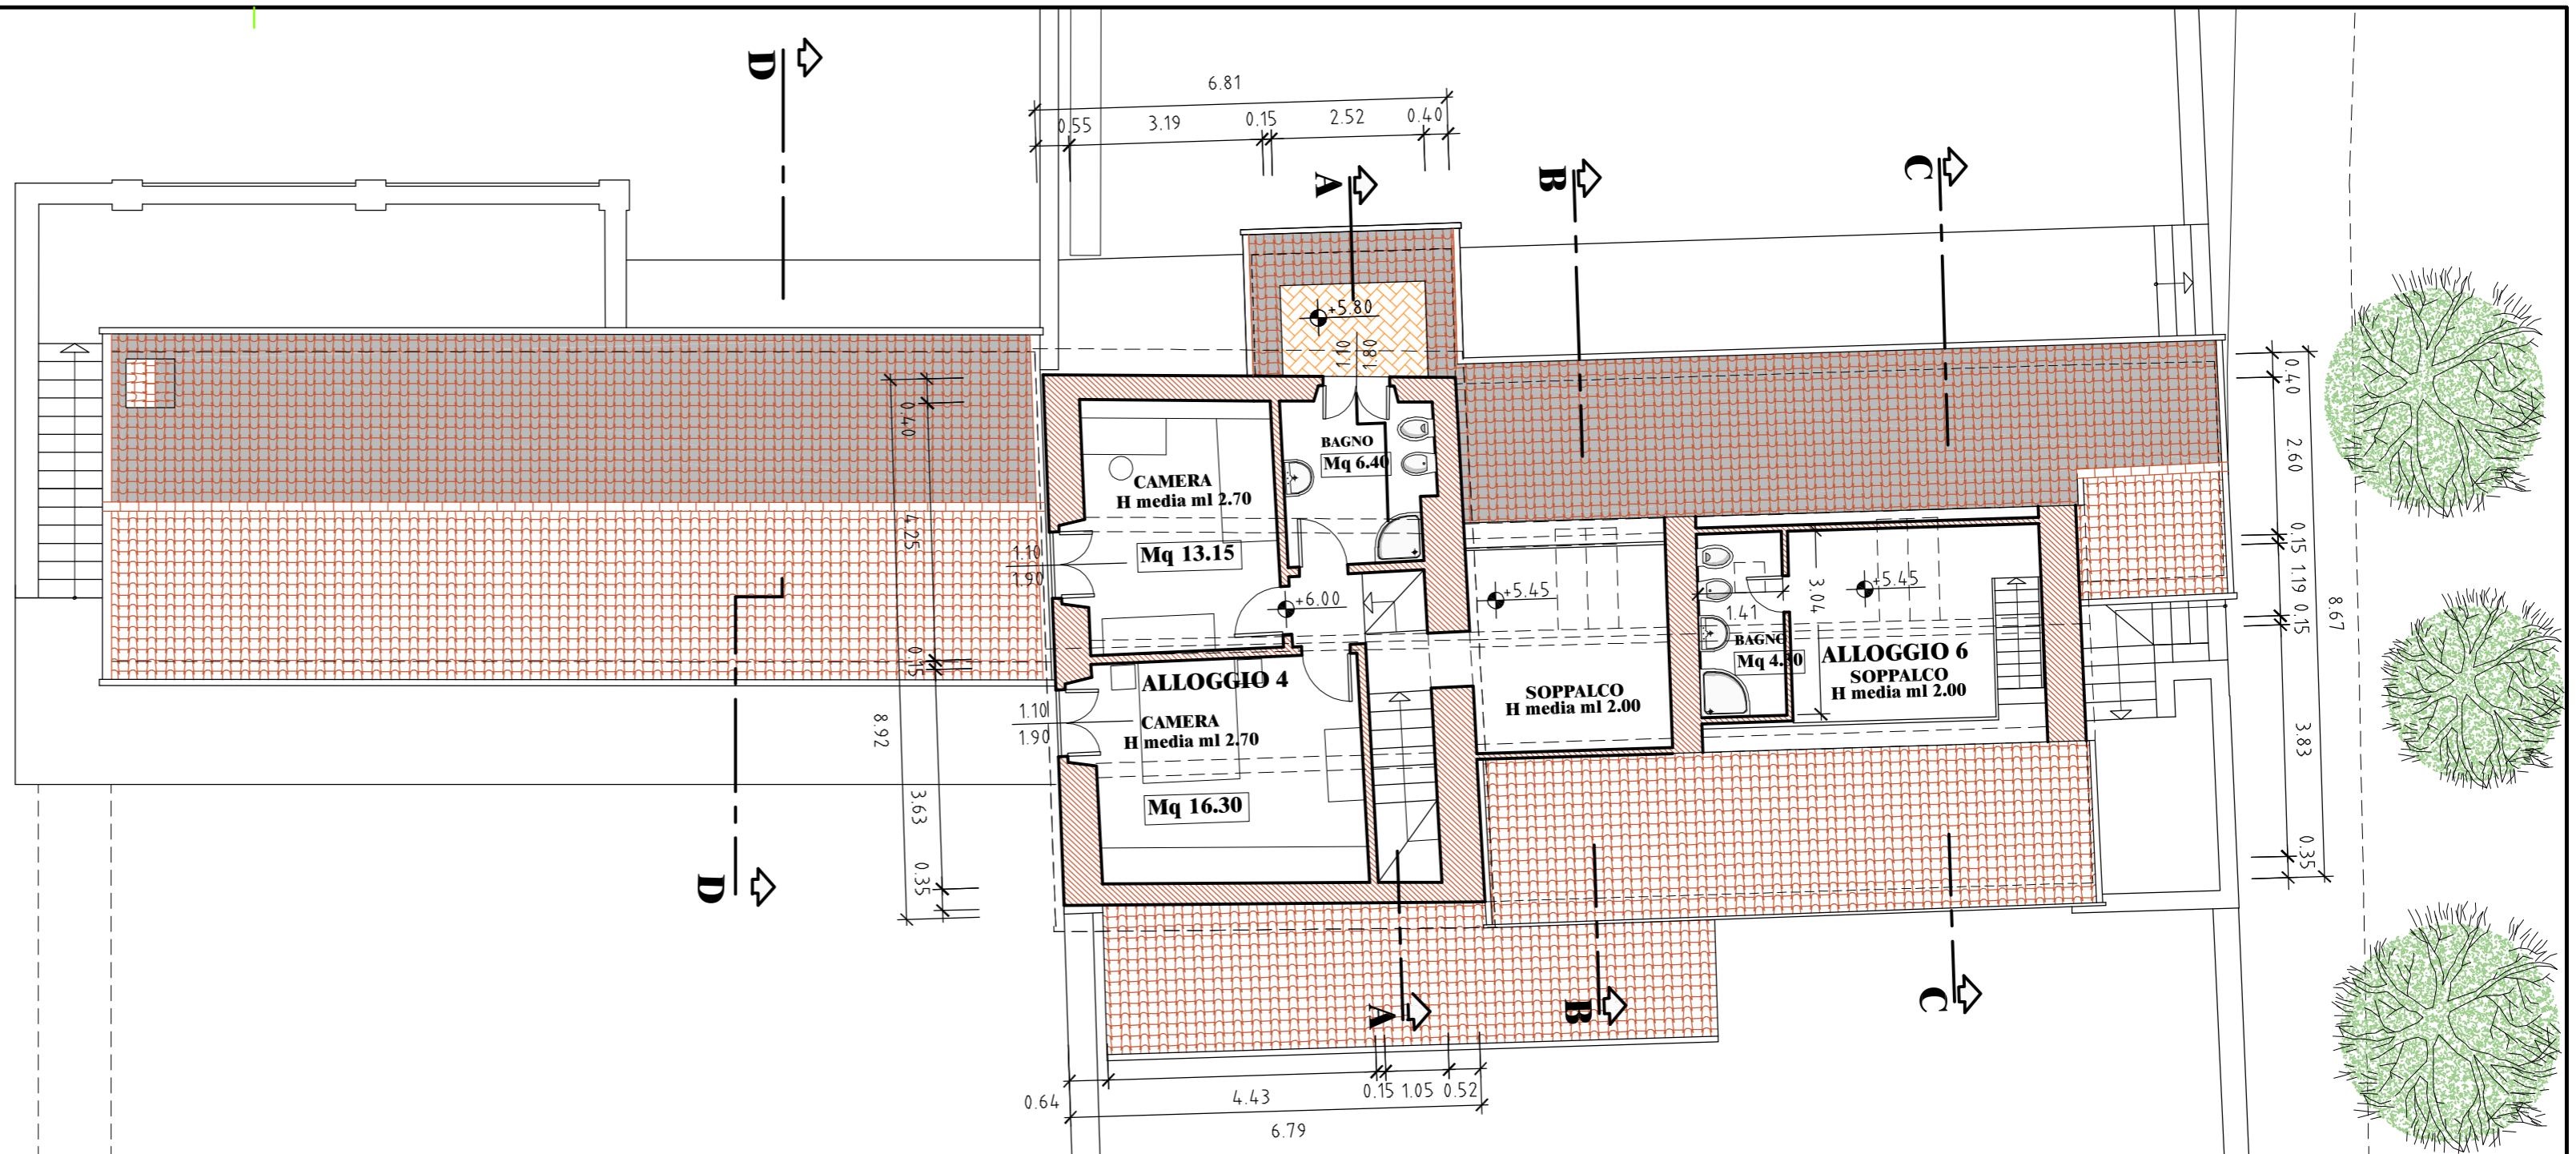

Provincia di Massa Carrara
COMUNE DI FOSDINOVO
 Località Caniparola
 "CASA ALBACHIARA"
PIANO DI RECUPERO TAV. **10**

SCALA **1:100** OGGETTO DEL DISEGNO **SITUAZIONE DI PROGETTO**
 RILIEVO settembre 2011 Pianta piano primo e sottotetto
 PROGETTO settembre 2011 **2^a soluzione Agosto 2013**

Pianta piano sottotetto

Pianta piano primo