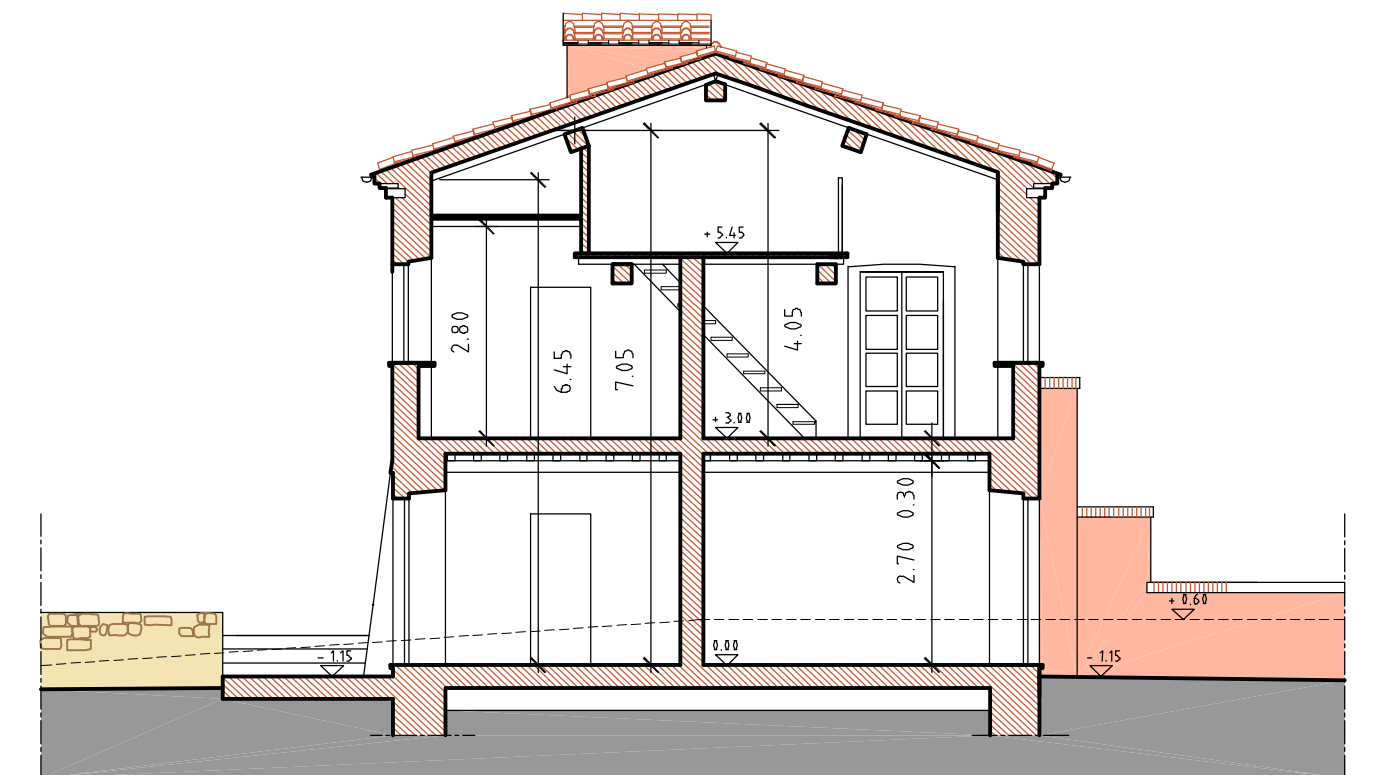

Provincia di Massa Carrara COMUNE DI FOSDINOVO Località Caniparola "CASA ALBACHIARA" PIANO DI RECUPERO		TAV. 12
SCALA 1:100	OGGETTO DEL DISEGNO SITUAZIONE DI PROGETTO	
RILIEVO settembre 2011	Sezioni A-A, B-B, C-C, D-D	
PROGETTO settembre 2011	Prospetti lato mare e lato monti.	

2^a soluzione Agosto 2013

Prospetto lato monti

Prospetto lato mare

Sezione D-D

Sezione A-A

Sezione B-B

Sezione C-C