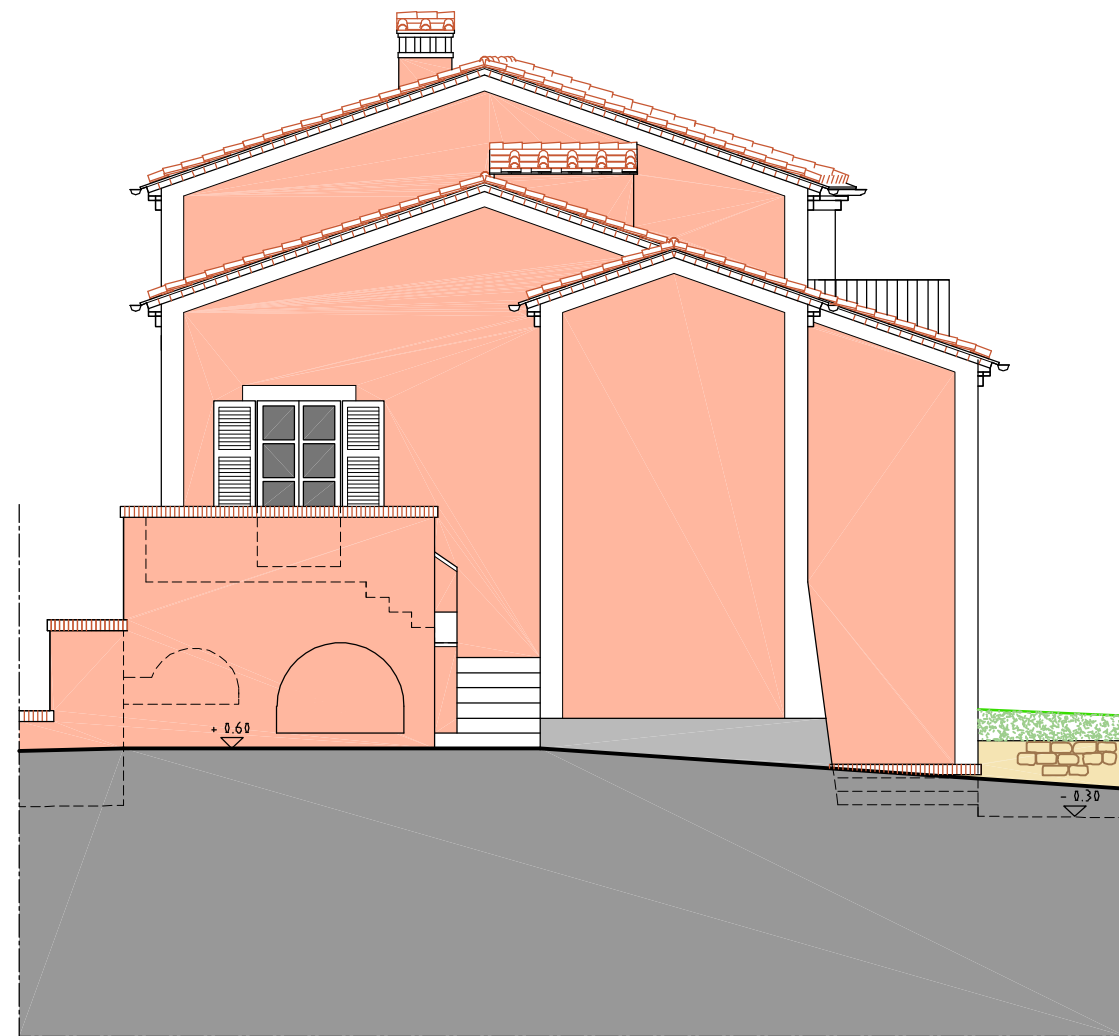

Provincia di Massa Carrara COMUNE DI FOSDINOVO Località Caniparola "CASA ALBACHIARA" PIANO DI RECUPERO		TAV. 12
SCALA 1:100	OGGETTO DEL DISEGNO SITUAZIONE DI PROGETTO	
RILIEVO settembre 2011	Sezioni A-A, B-B, C-C, D-D	
PROGETTO settembre 2011	Prospetti lato mare e lato monti.	

2^a soluzione Agosto 2013

Prospetto lato monti

Prospetto lato mare

Sezione D-D

Sezione A-A

Sezione B-B

Sezione C-C