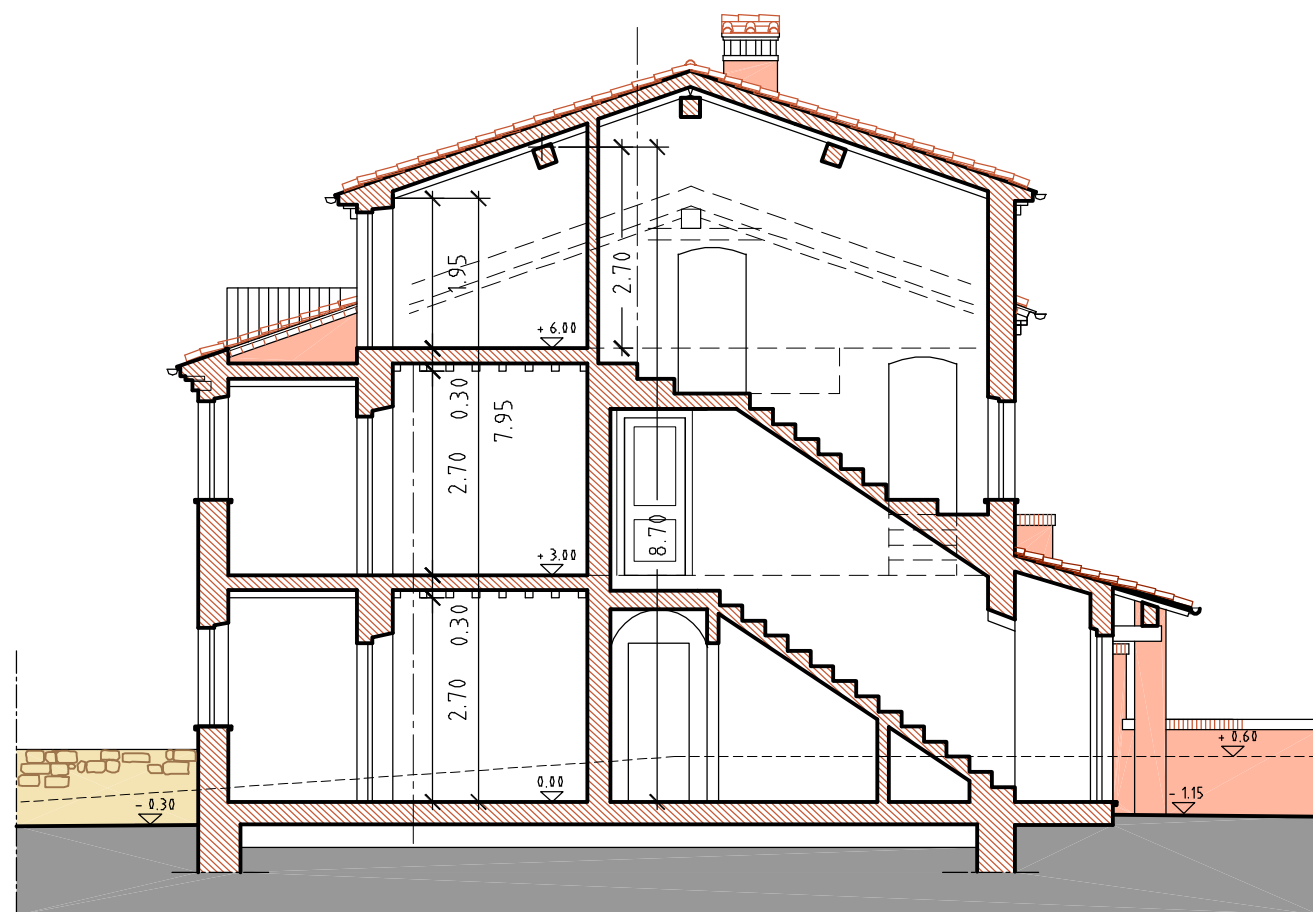

Provincia di Massa Carrara COMUNE DI FOSDINOVO Località Caniparola "CASA ALBACHIARA" PIANO DI RECUPERO		TAV. 12
SCALA 1:100	OGGETTO DEL DISEGNO SITUAZIONE DI PROGETTO	
RILIEVO settembre 2011	Sezioni A-A, B-B, C-C, D-D	
PROGETTO settembre 2011	Prospetti lato mare e lato monti.	

2^a soluzione Agosto 2013

Prospetto lato monti

Prospetto lato mare

Sezione D-D

Sezione A-A

Sezione B-B

Sezione C-C