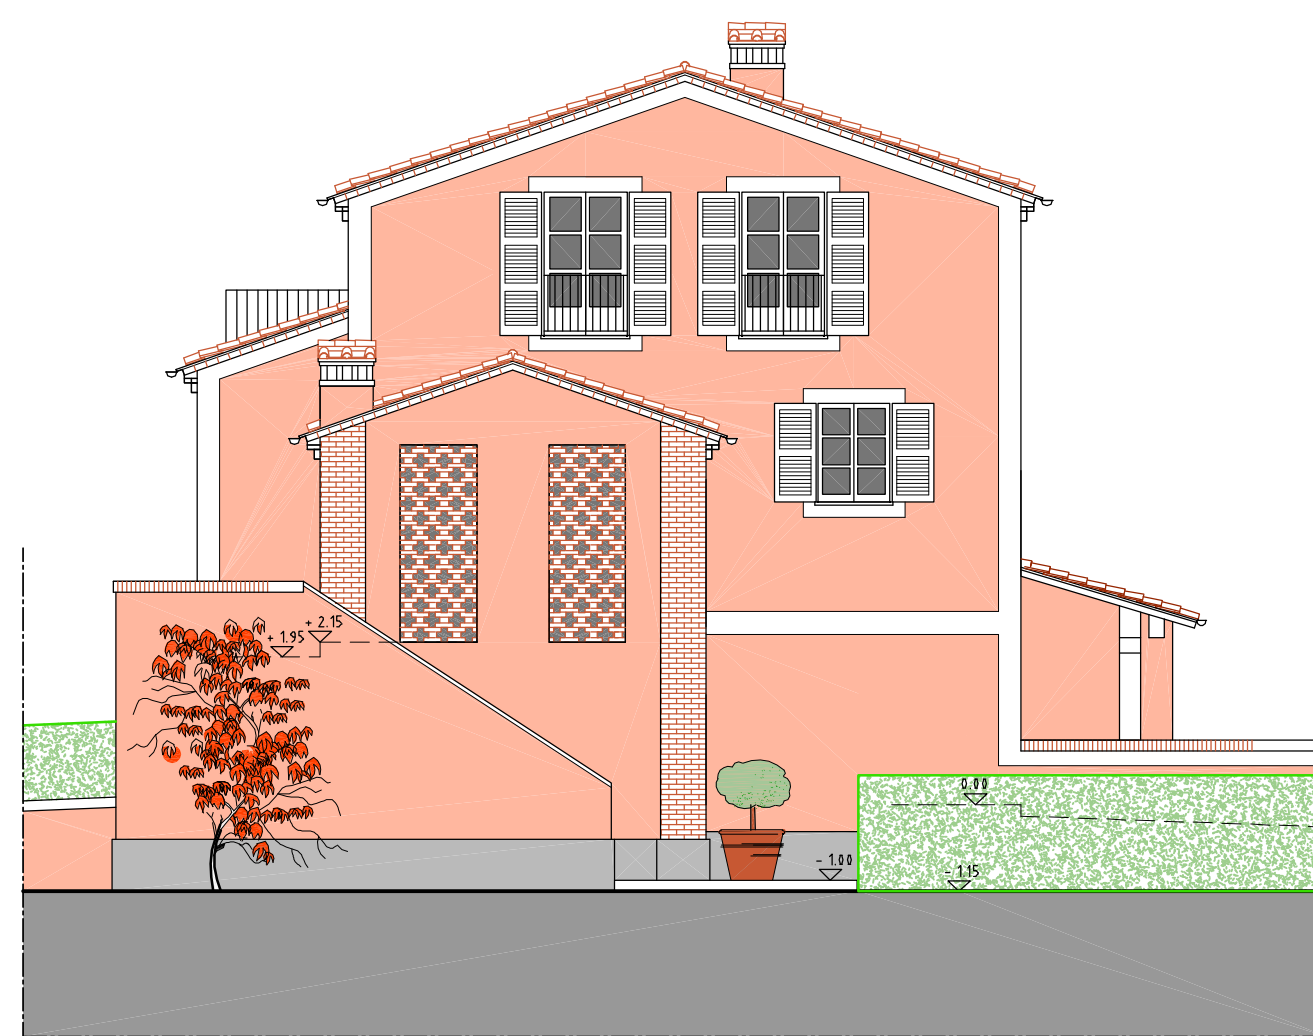

Provincia di Massa Carrara COMUNE DI FOSDINOVO Località Caniparola "CASA ALBACHIARA" PIANO DI RECUPERO		TAV. 12
SCALA 1:100	OGGETTO DEL DISEGNO SITUAZIONE DI PROGETTO	
RILIEVO settembre 2011	Sezioni A-A, B-B, C-C, D-D	
PROGETTO settembre 2011	Prospetti lato mare e lato monti.	

2^a soluzione Agosto 2013

Prospetto lato monti

Prospetto lato mare

Sezione D-D

Sezione A-A

Sezione B-B

Sezione C-C