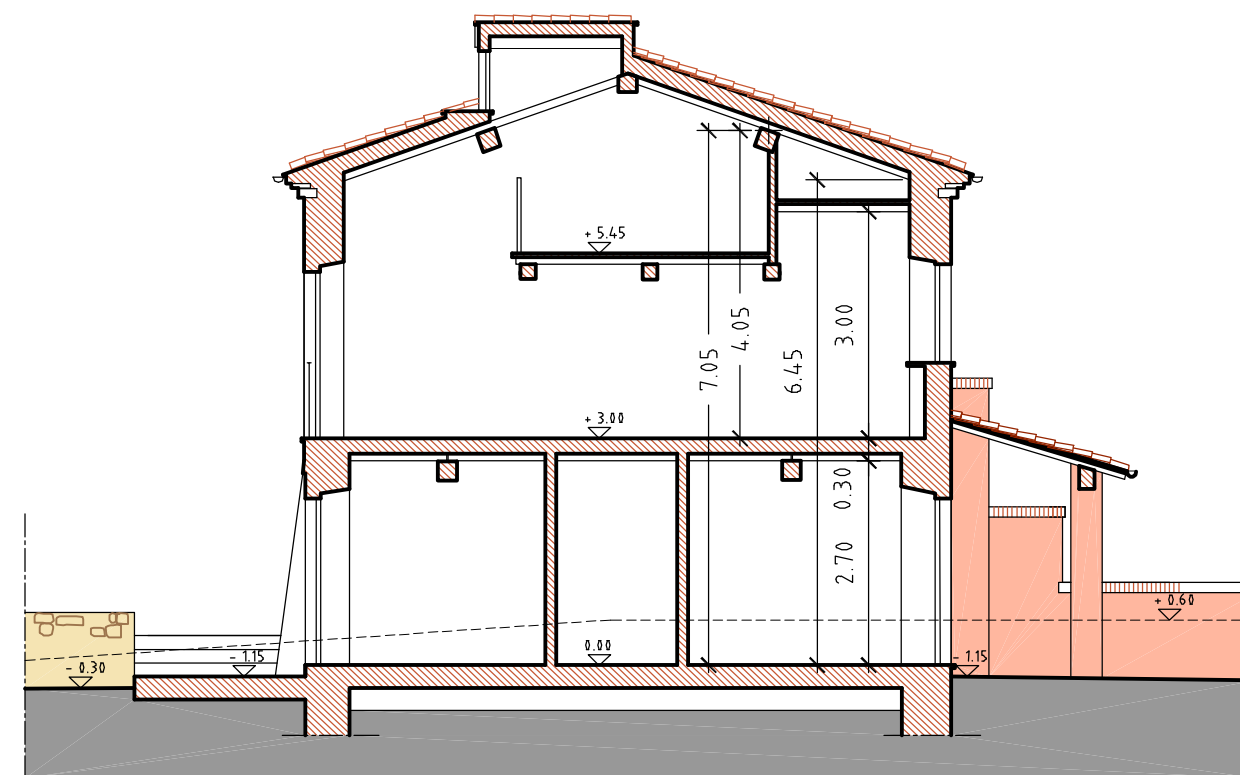

Provincia di Massa Carrara COMUNE DI FOSDINOVO Località Caniparola "CASA ALBACHIARA" PIANO DI RECUPERO		TAV. 12
SCALA 1:100	OGGETTO DEL DISEGNO SITUAZIONE DI PROGETTO	
RILIEVO settembre 2011	Sezioni A-A, B-B, C-C, D-D	
PROGETTO settembre 2011	Prospetti lato mare e lato monti.	

2^a soluzione Agosto 2013

Prospetto lato monti

Prospetto lato mare

Sezione D-D

Sezione A-A

Sezione B-B

Sezione C-C