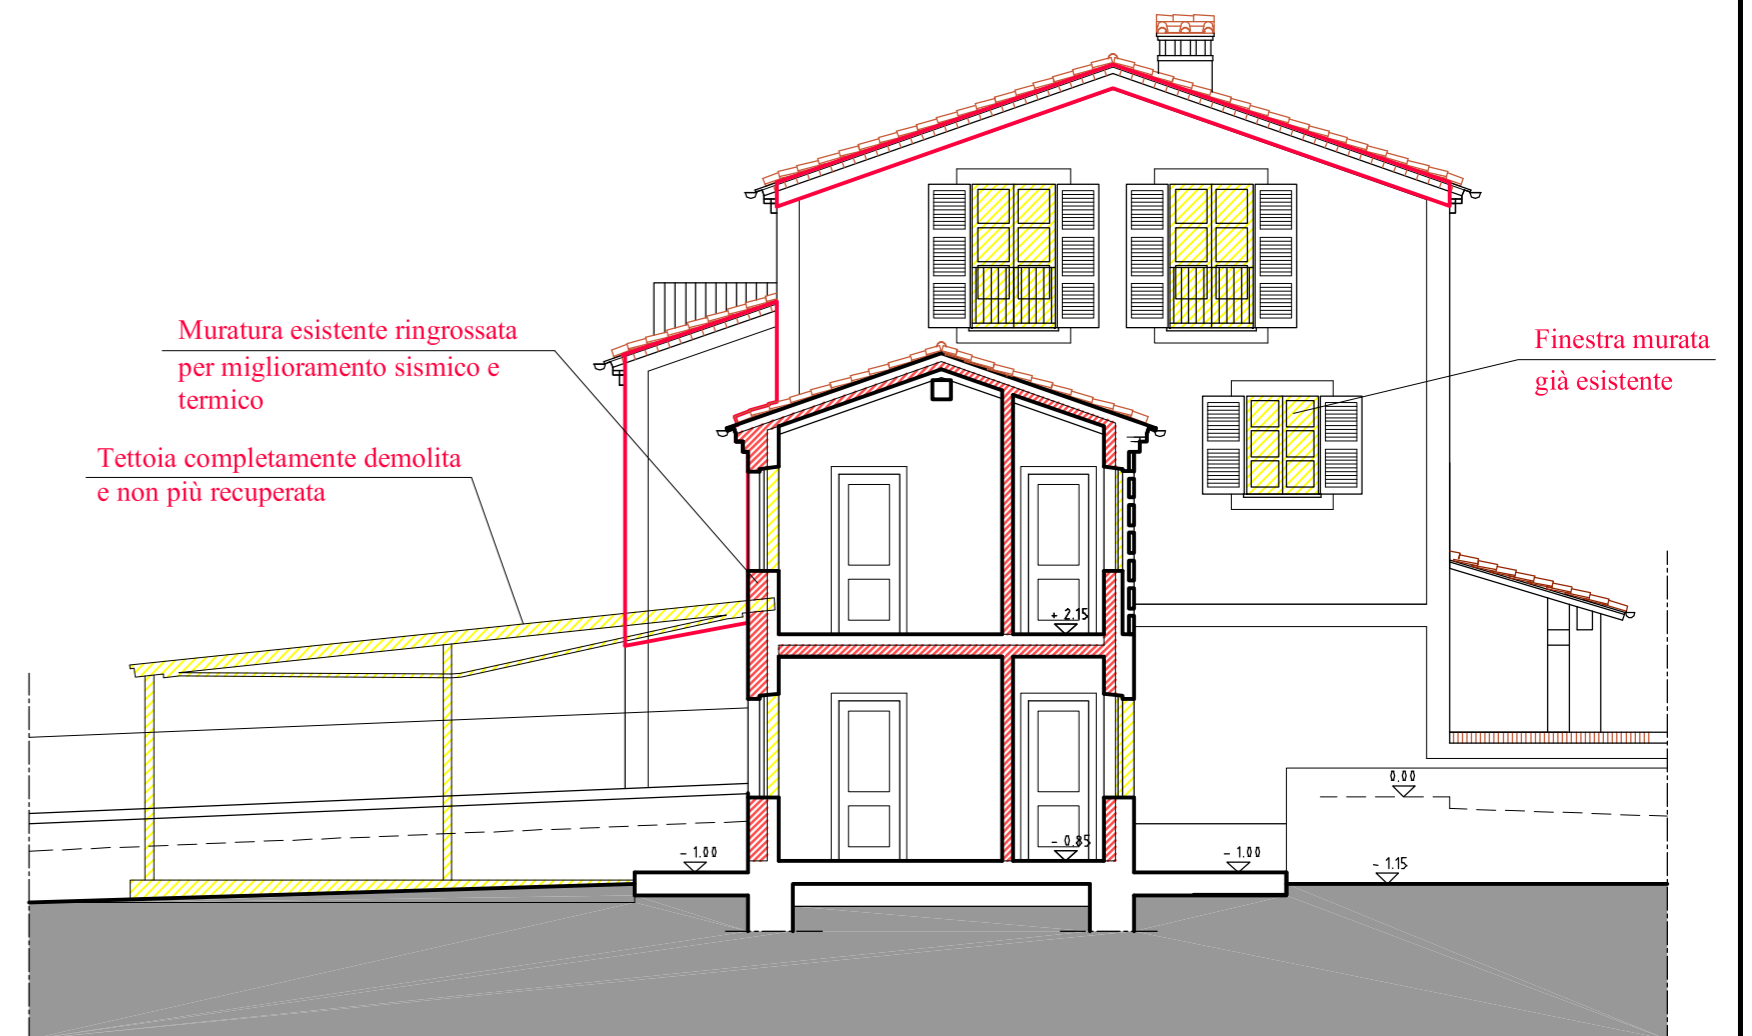

Provincia di Massa Carrara COMUNE DI FOSDINOVO Località Caniparola "CASA ALBACHIARA" PIANO DI RECUPERO		TAV. 16
SCALA 1:100	OGGETTO DEL DISEGNO SITUAZIONE DI PROGETTO Prospetti lato mare e lato monti, sezioni A-A, B-B, C-C, D-D con sovrapposizioni	
RILIEVO settembre 2011		
PROGETTO settembre 2011		

2^a soluzione Agosto 2013

Prospetto lato monti

Prospetto lato mare

Sezione D-D

Sezione A-A

Sezione B-B

Sezione C-C