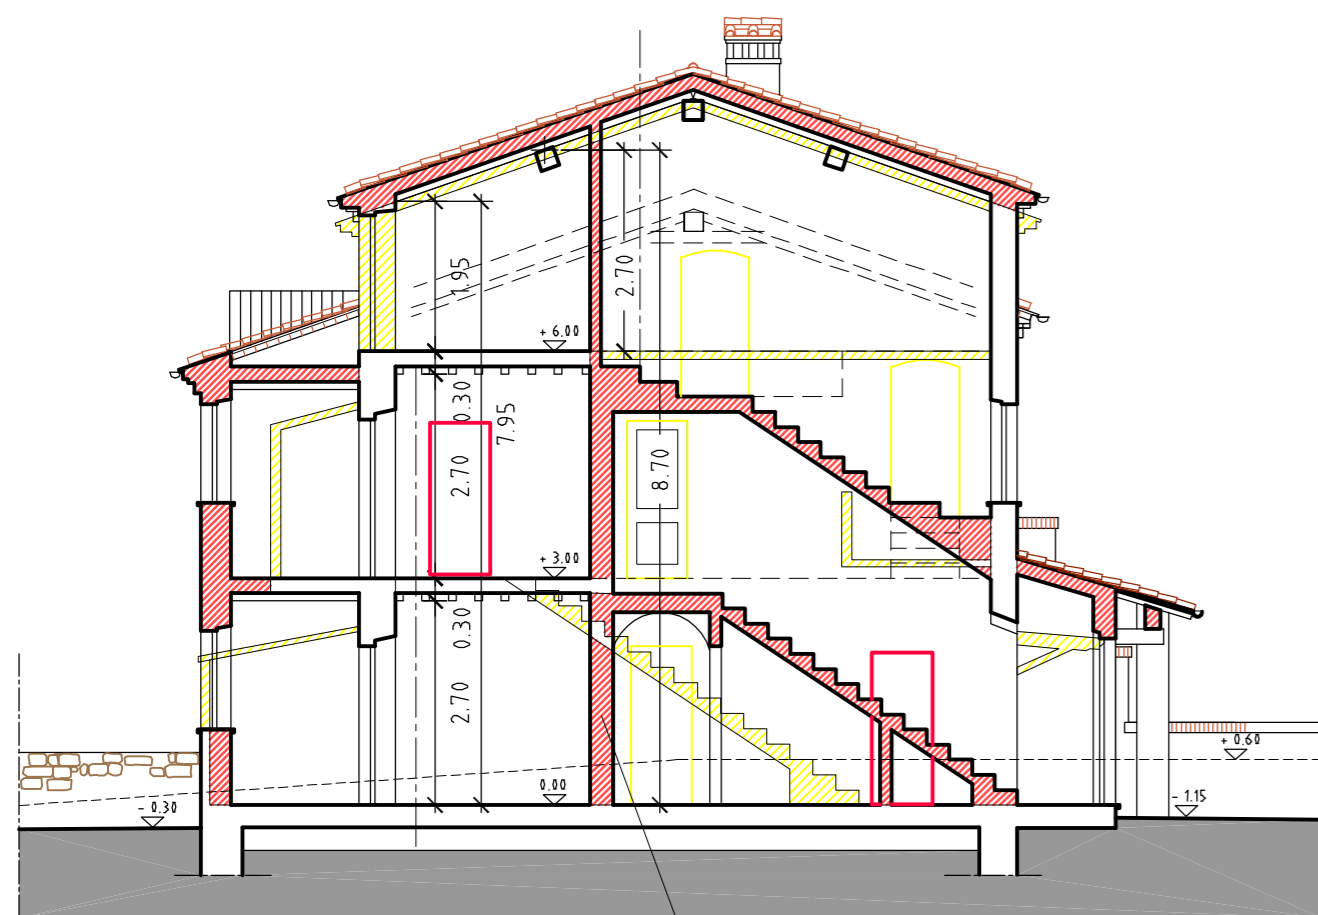

Provincia di Massa Carrara COMUNE DI FOSDINOVO Località Caniparola "CASA ALBACHIARA" PIANO DI RECUPERO		TAV. 16
SCALA 1:100	OGGETTO DEL DISEGNO SITUAZIONE DI PROGETTO Prospetti lato mare e lato monti, sezioni A-A, B-B, C-C, D-D con sovrapposizioni	
RILIEVO settembre 2011		
PROGETTO settembre 2011		

2^a soluzione Agosto 2013

Prospetto lato monti

Prospetto lato mare

Sezione D-D

Sezione A-A

Sezione B-B

Sezione C-C