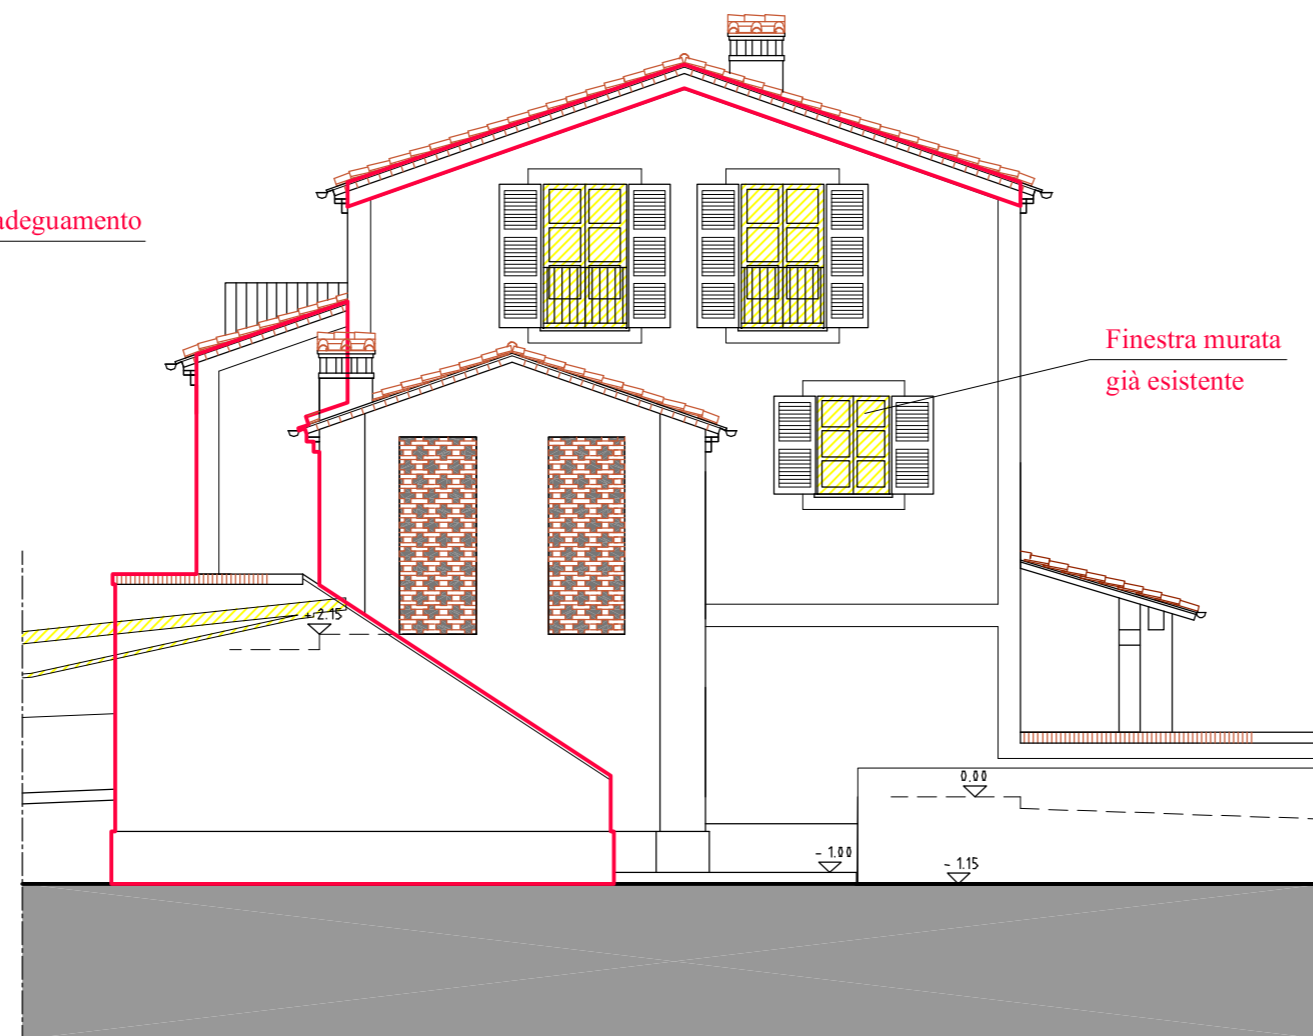

Provincia di Massa Carrara COMUNE DI FOSDINOVO Località Caniparola "CASA ALBACHIARA" PIANO DI RECUPERO		TAV. 16
SCALA 1:100	OGGETTO DEL DISEGNO SITUAZIONE DI PROGETTO Prospetti lato mare e lato monti, sezioni A-A, B-B, C-C, D-D con sovrapposizioni	
RILIEVO settembre 2011		
PROGETTO settembre 2011		

2^a soluzione Agosto 2013

Prospetto lato monti

Prospetto lato mare

Sezione D-D

Sezione A-A

Sezione B-B

Sezione C-C