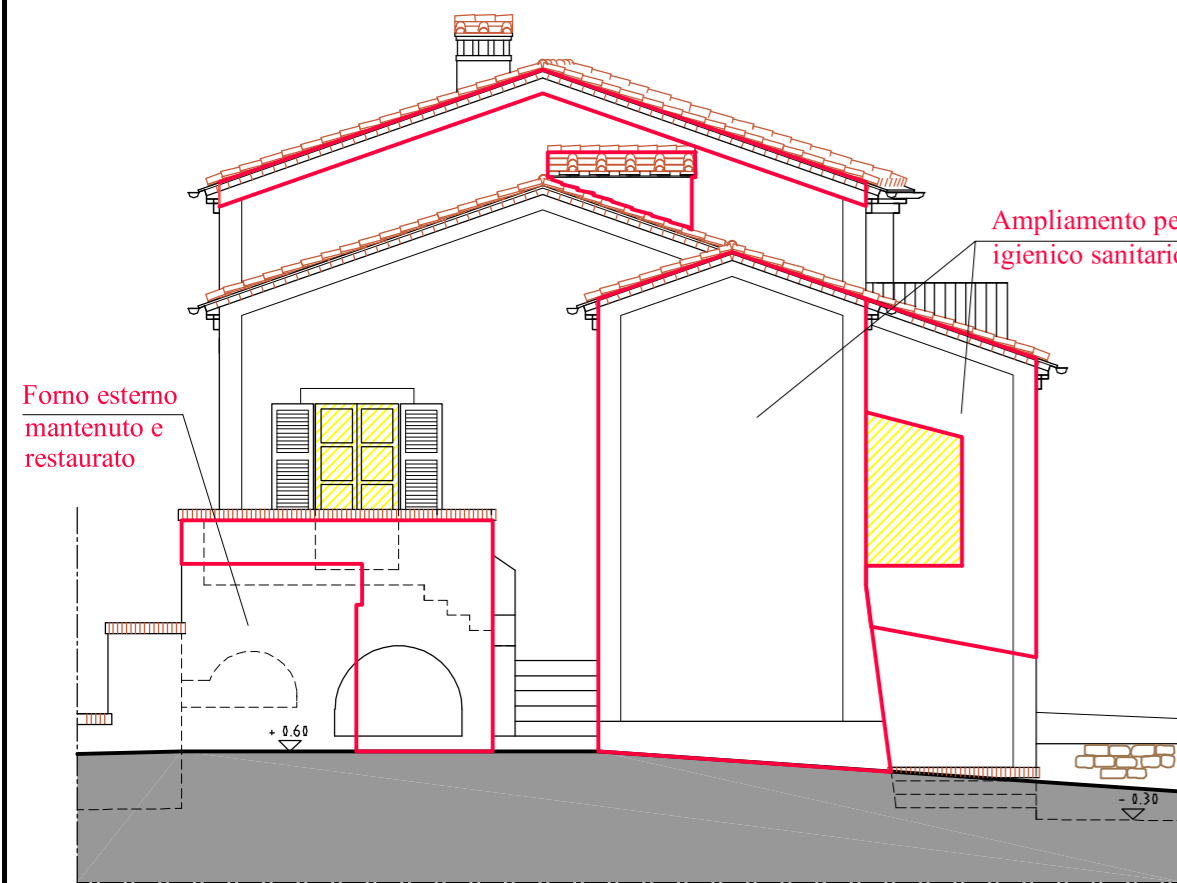

Provincia di Massa Carrara COMUNE DI FOSDINOVO Località Caniparola "CASA ALBACHIARA" PIANO DI RECUPERO		TAV. 16
SCALA 1:100	OGGETTO DEL DISEGNO SITUAZIONE DI PROGETTO Prospetti lato mare e lato monti, sezioni A-A, B-B, C-C, D-D con sovrapposizioni	
RILIEVO settembre 2011		
PROGETTO settembre 2011		

2^a soluzione Agosto 2013

Prospetto lato monti

Prospetto lato mare

Sezione D-D

Sezione A-A

Sezione B-B

Sezione C-C