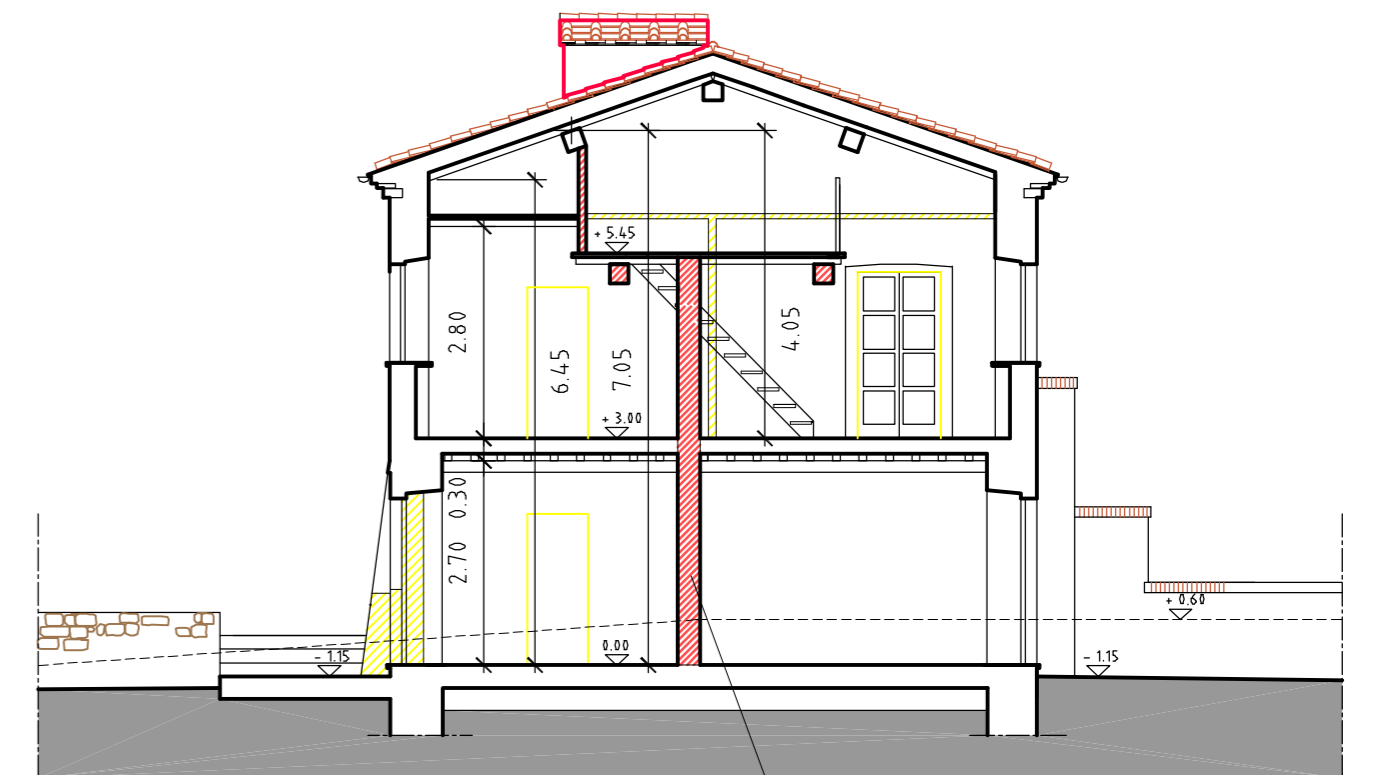

Provincia di Massa Carrara COMUNE DI FOSDINOVO Località Caniparola "CASA ALBACHIARA" PIANO DI RECUPERO		TAV. 16
SCALA 1:100	OGGETTO DEL DISEGNO SITUAZIONE DI PROGETTO Prospetti lato mare e lato monti, sezioni A-A, B-B, C-C, D-D con sovrapposizioni	
RILIEVO settembre 2011		
PROGETTO settembre 2011		

2^a soluzione Agosto 2013

Prospetto lato monti

Prospetto lato mare

Sezione D-D

Sezione A-A

Sezione B-B

Sezione C-C