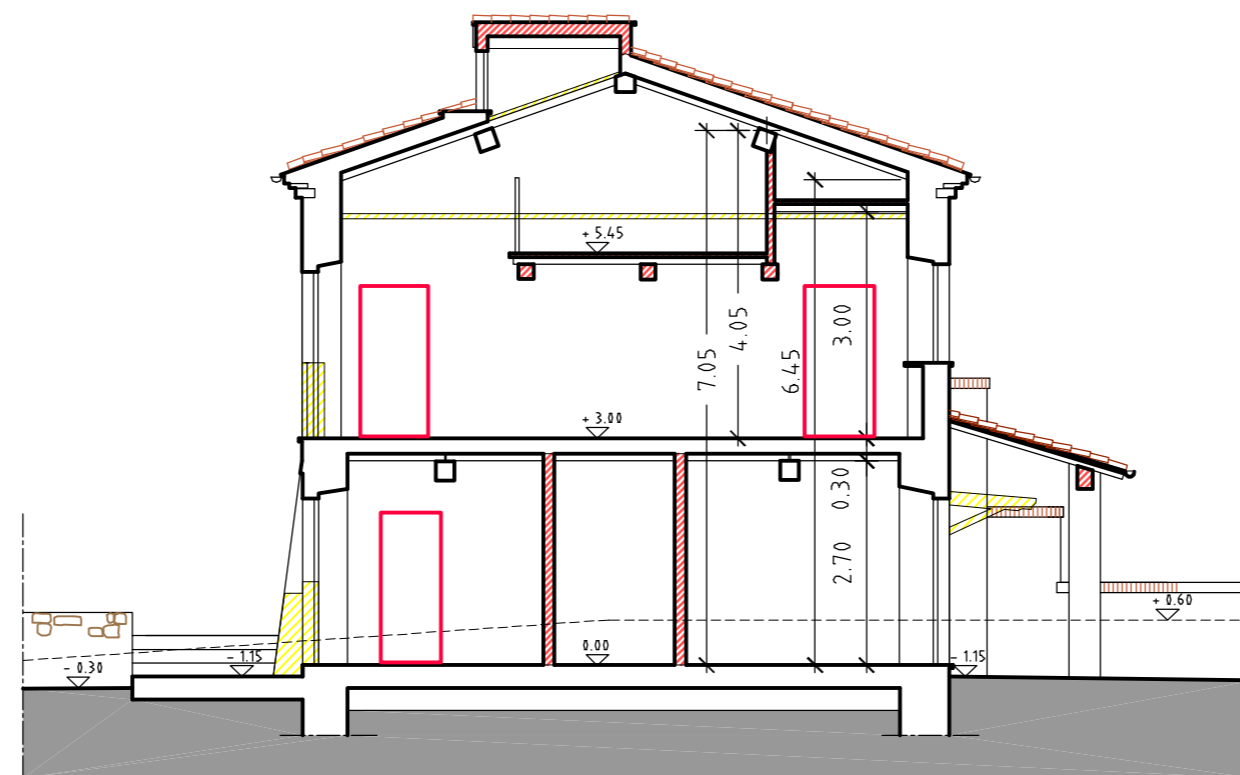

Provincia di Massa Carrara COMUNE DI FOSDINOVO Località Caniparola "CASA ALBACHIARA" PIANO DI RECUPERO		TAV. 16
SCALA 1:100	OGGETTO DEL DISEGNO SITUAZIONE DI PROGETTO Prospetti lato mare e lato monti, sezioni A-A, B-B, C-C, D-D con sovrapposizioni	
RILIEVO settembre 2011		
PROGETTO settembre 2011		

2^a soluzione Agosto 2013

Prospetto lato monti

Prospetto lato mare

Sezione D-D

Sezione A-A

Sezione B-B

Sezione C-C