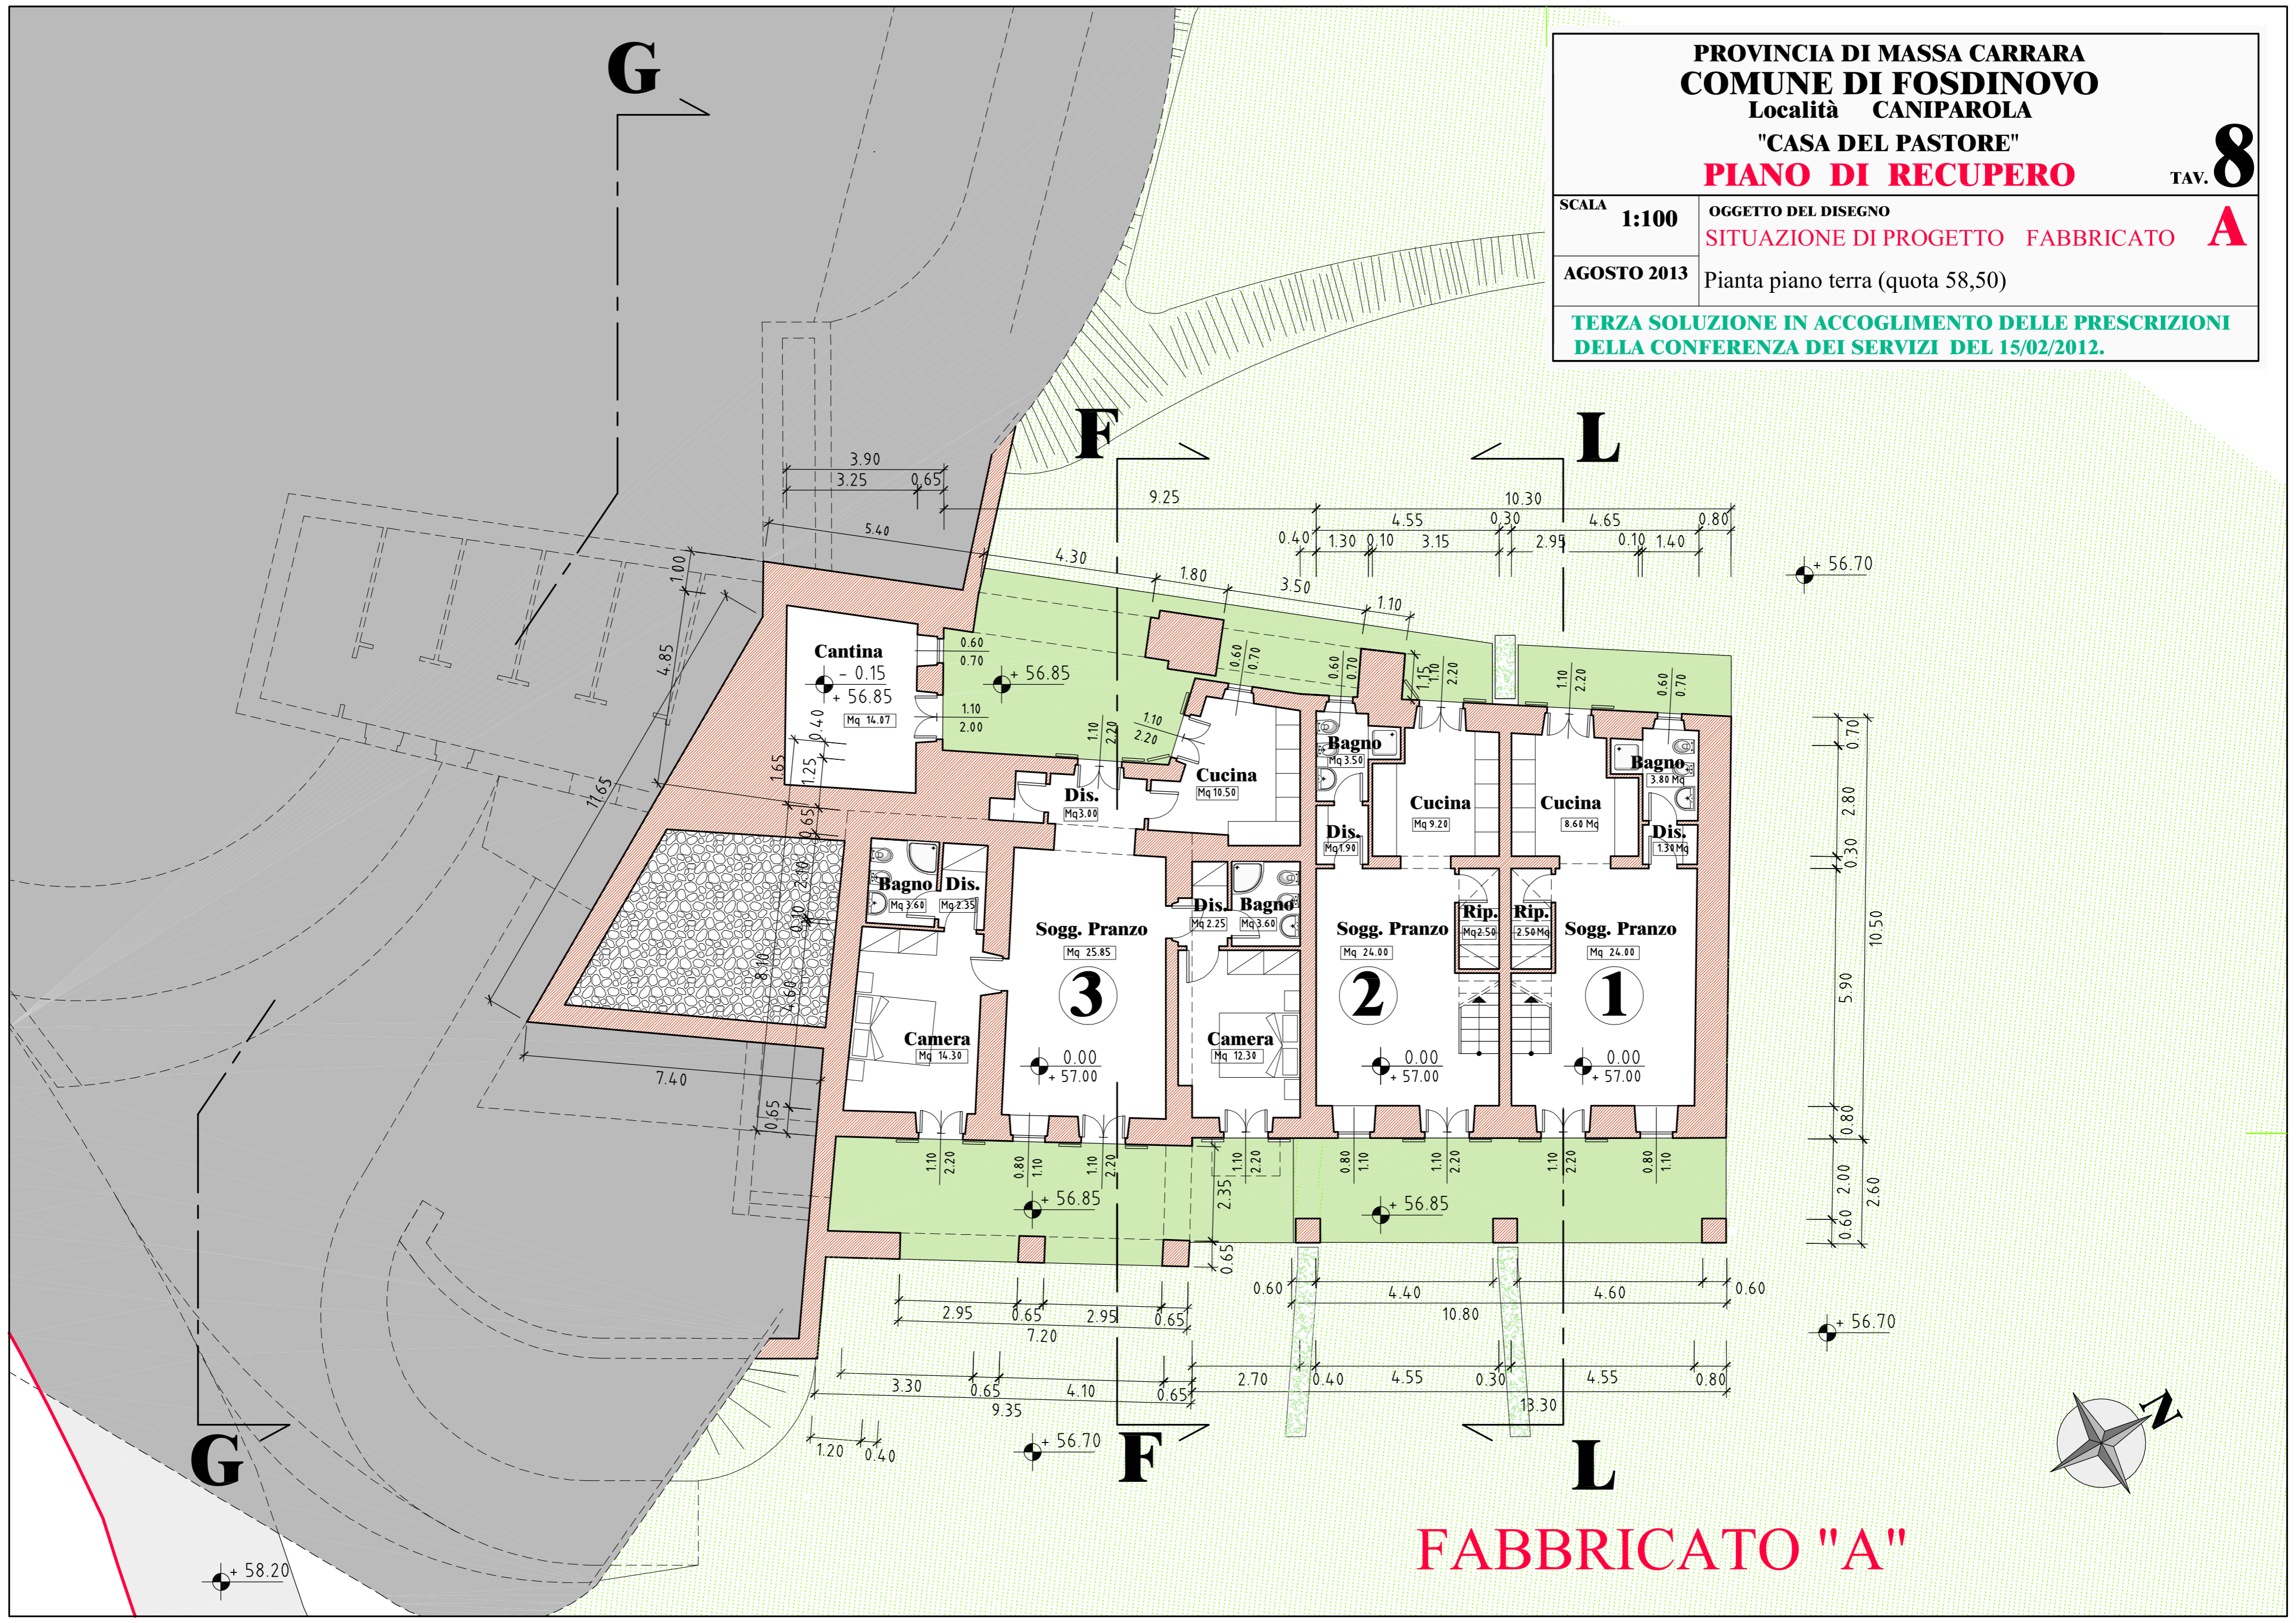

PROVINCIA DI MASSA CARRARA
COMUNE DI FOSDINOVO
 Località CANIPAROLA
 "CASA DEL PASTORE"
PIANO DI RECUPERO

TAV. **8**

SCALA **1:100**

OGGETTO DEL DISEGNO
SITUAZIONE DI PROGETTO FABBRICATO A

AGOSTO 2013

Pianta piano terra (quota 58,50)

TERZA SOLUZIONE IN ACCOGLIMENTO DELLE PRESCRIZIONI DELLA CONFERENZA DEI SERVIZI DEL 15/02/2012.

FABBRICATO "A"