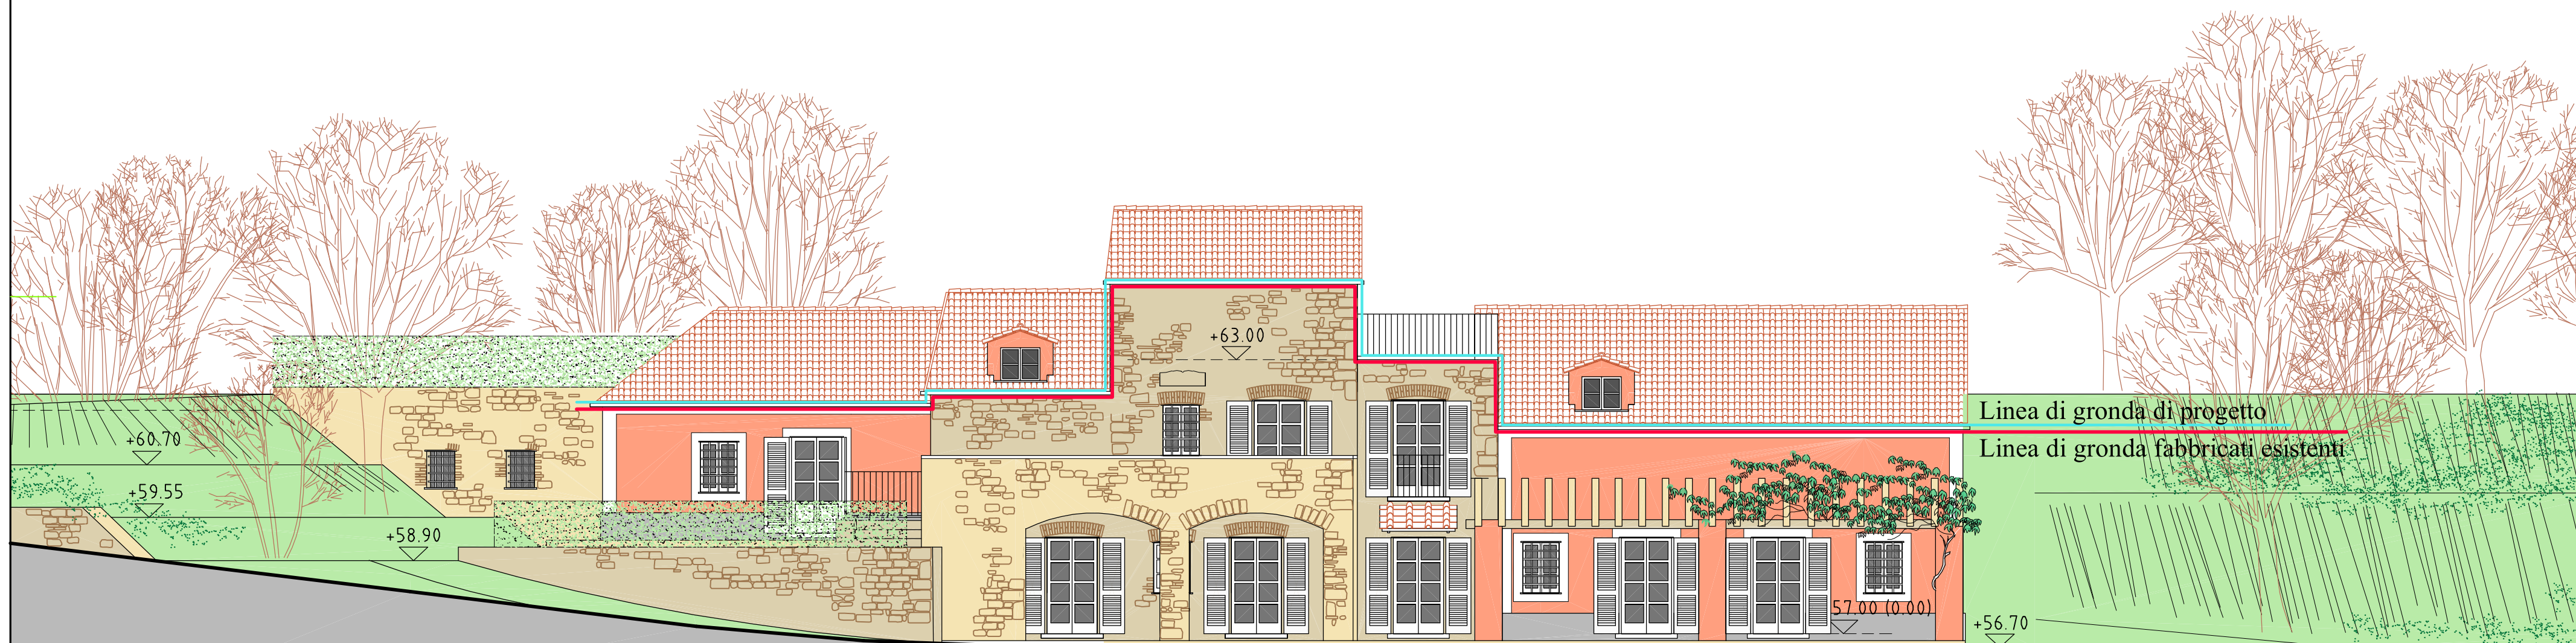

PROVINCIA DI MASSA CARRARA  
COMUNE DI FOSDINOVO

Località CANIPAROLA

"CASA DEL PASTORE"

**PIANO DI RECUPERO**

TAV.

**12**

SCALA  
**1:100**

OGGETTO DEL DISEGNO

SITUAZIONE DI PROGETTO FABBRICATO **A**

AGOSTO 2013

Sez. B-B Prospetto lato Est

Sez. C-C Prospetto lato Ovest

TERZA SOLUZIONE IN ACCOGLIMENTO DELLE PRESCRIZIONI  
DELLA CONFERENZA DEI SERVIZI DEL 15/02/2012.

Sez. C-C Prospetto lato Ovest

Sez. B-B Prospetto lato Est