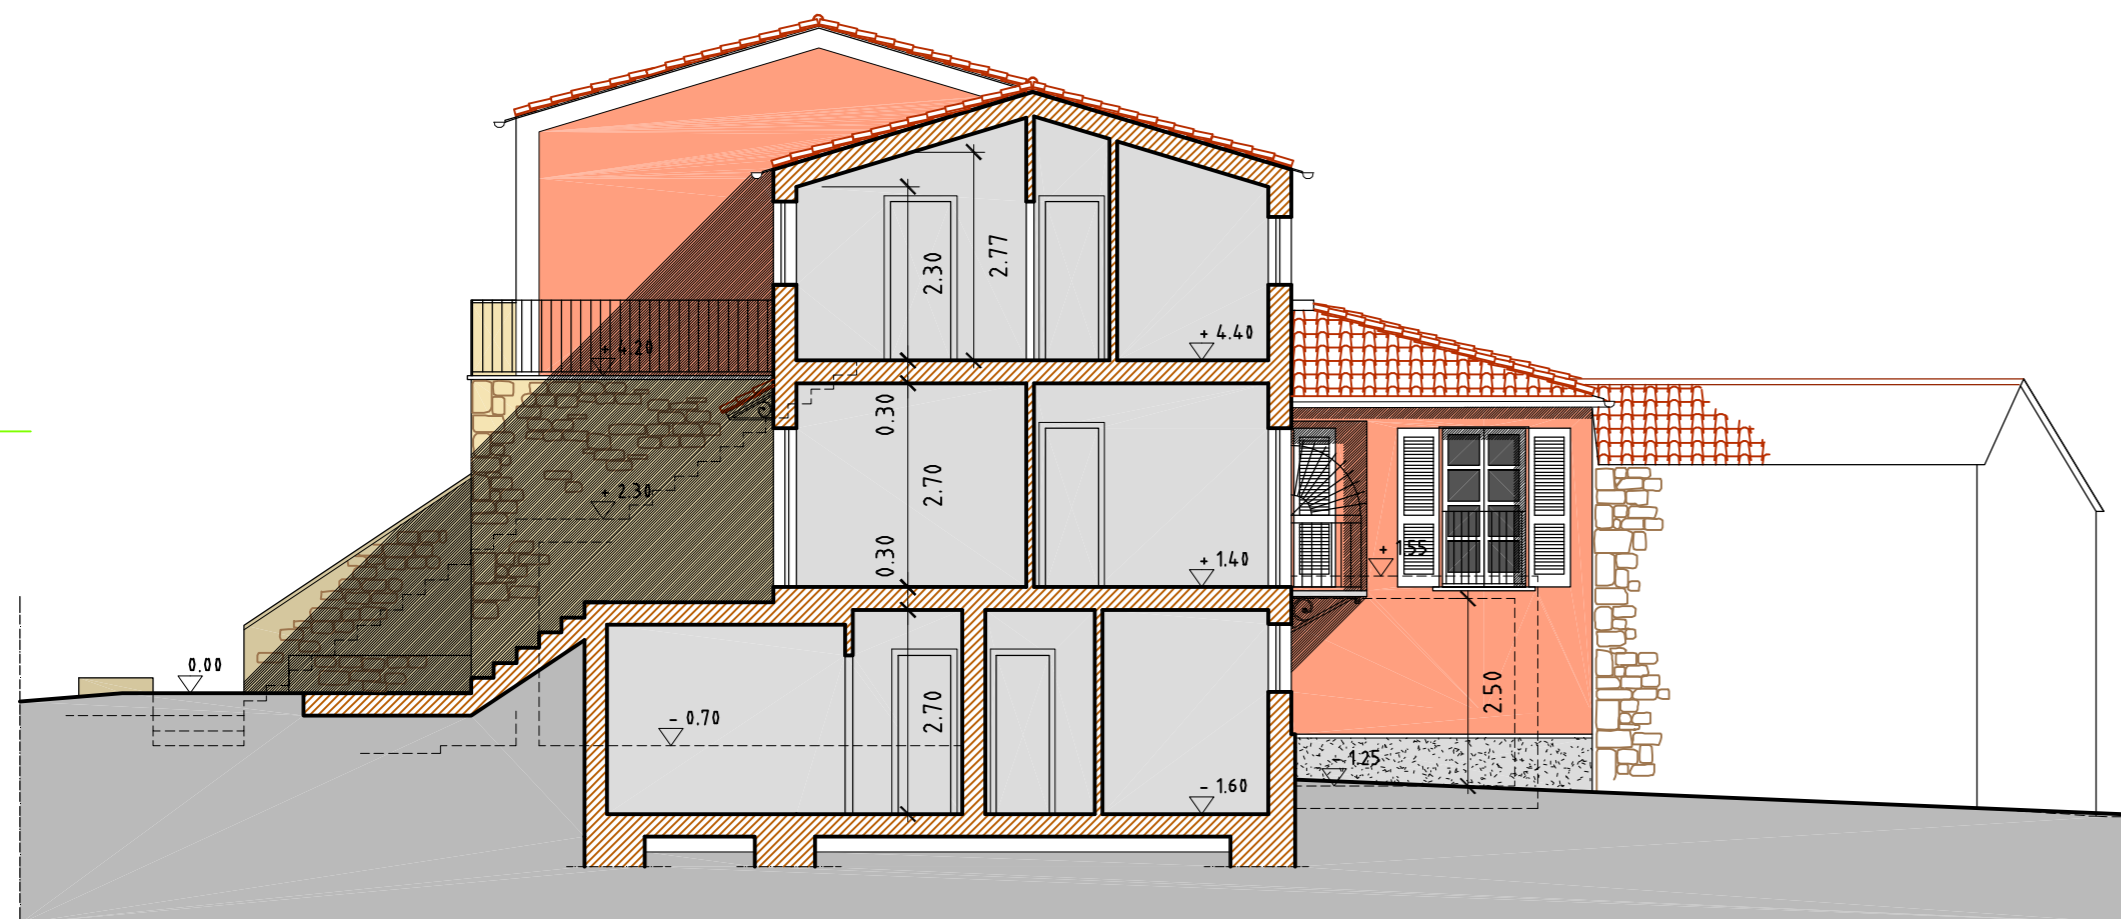

COMUNE DI FOSDINOVO		TAV. 11
FABBRICATO "CUCCO"		
Località LA VAGINA		
PIANO DI RECUPERO		
SCALA	1.100	OGGETTO DEL DISEGNO
RILIEVO	novembre 2006	SITUAZIONE DI PROGETTO
		Prospetti e sezione C-C

Prospetto Sud

Prospetto Est

Sezione C-C Prospetto Nord

Prospetto Ovest