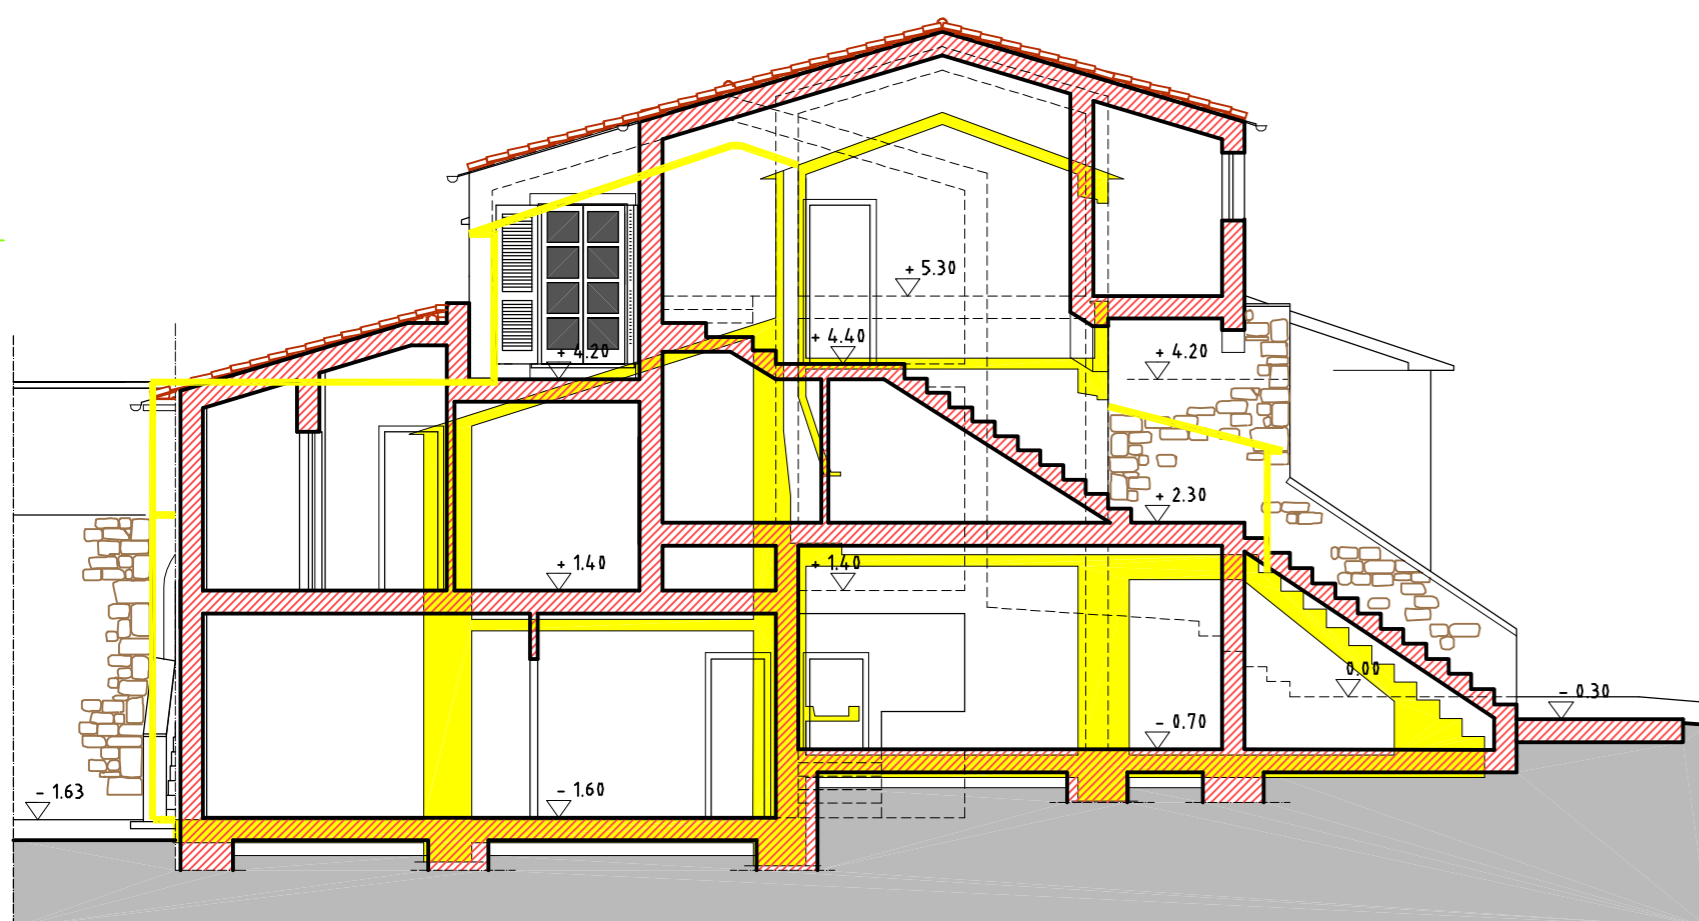

COMUNE DI FOSDINOVO

FABBRICATO "CUCCO"

Località LA VAGINA

PIANO DI RECUPERO

TAV. 12

SCALA 1.100

OGGETTO DEL DISEGNO

RILIEVO

novembre 2006

Pianta piano terra e sezioni A-A e B-B di progetto con sovrapposizione della situazione esistente

-  In colore giallo le parti in sezione dei fabbricati esistenti da demolire e ricostruire
-  Con la linea gialla la sagoma in prospetto dei fabbricati esistenti da demolire e ricostruire

Sezione A-A

Sezione B-B

Pianta piano terra

SCALA 1.100