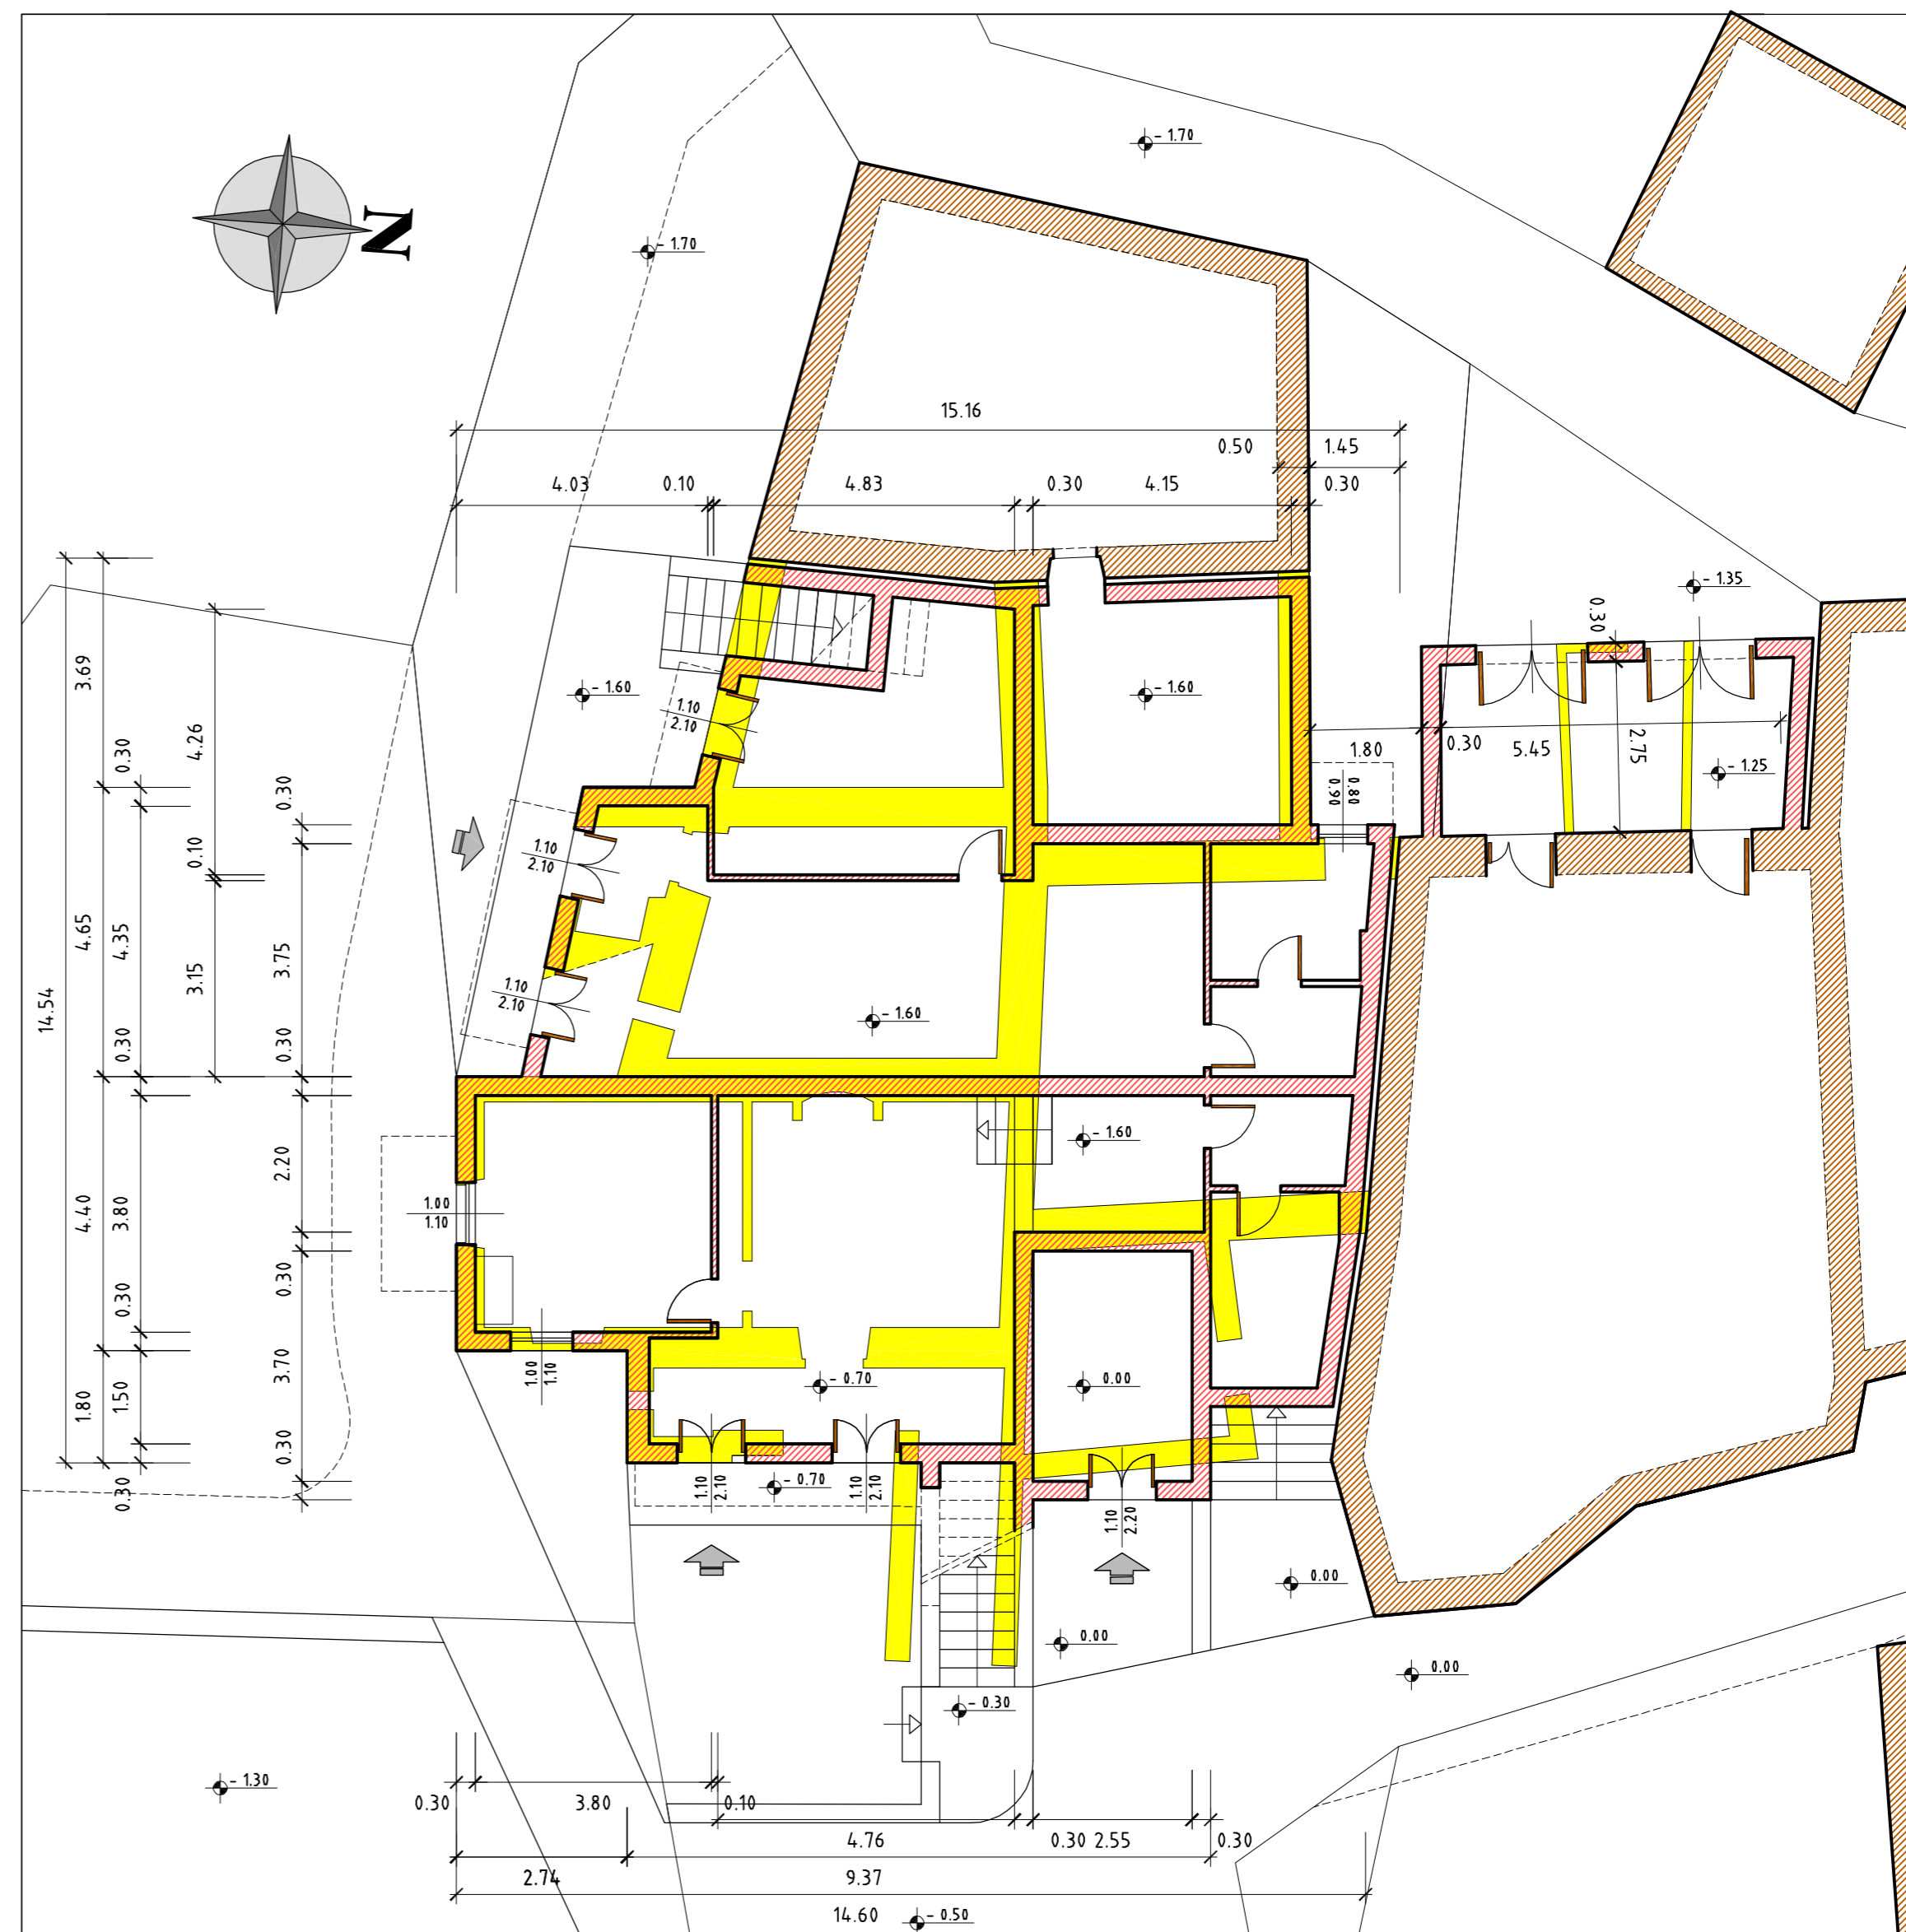

COMUNE DI FOSDINOVO

FABBRICATO "CUCCO"

Località LA VAGINA

PIANO DI RECUPERO

TAV. 12

SCALA 1.100

OGGETTO DEL DISEGNO

RILIEVO

novembre 2006

Pianta piano terra e sezioni A-A e B-B di progetto con sovrapposizione della situazione esistente

-  In colore giallo le parti in sezione dei fabbricati esistenti da demolire e ricostruire
-  Con la linea gialla la sagoma in prospetto dei fabbricati esistenti da demolire e ricostruire

Sezione A-A

Sezione B-B

Pianta piano terra

SCALA 1.100