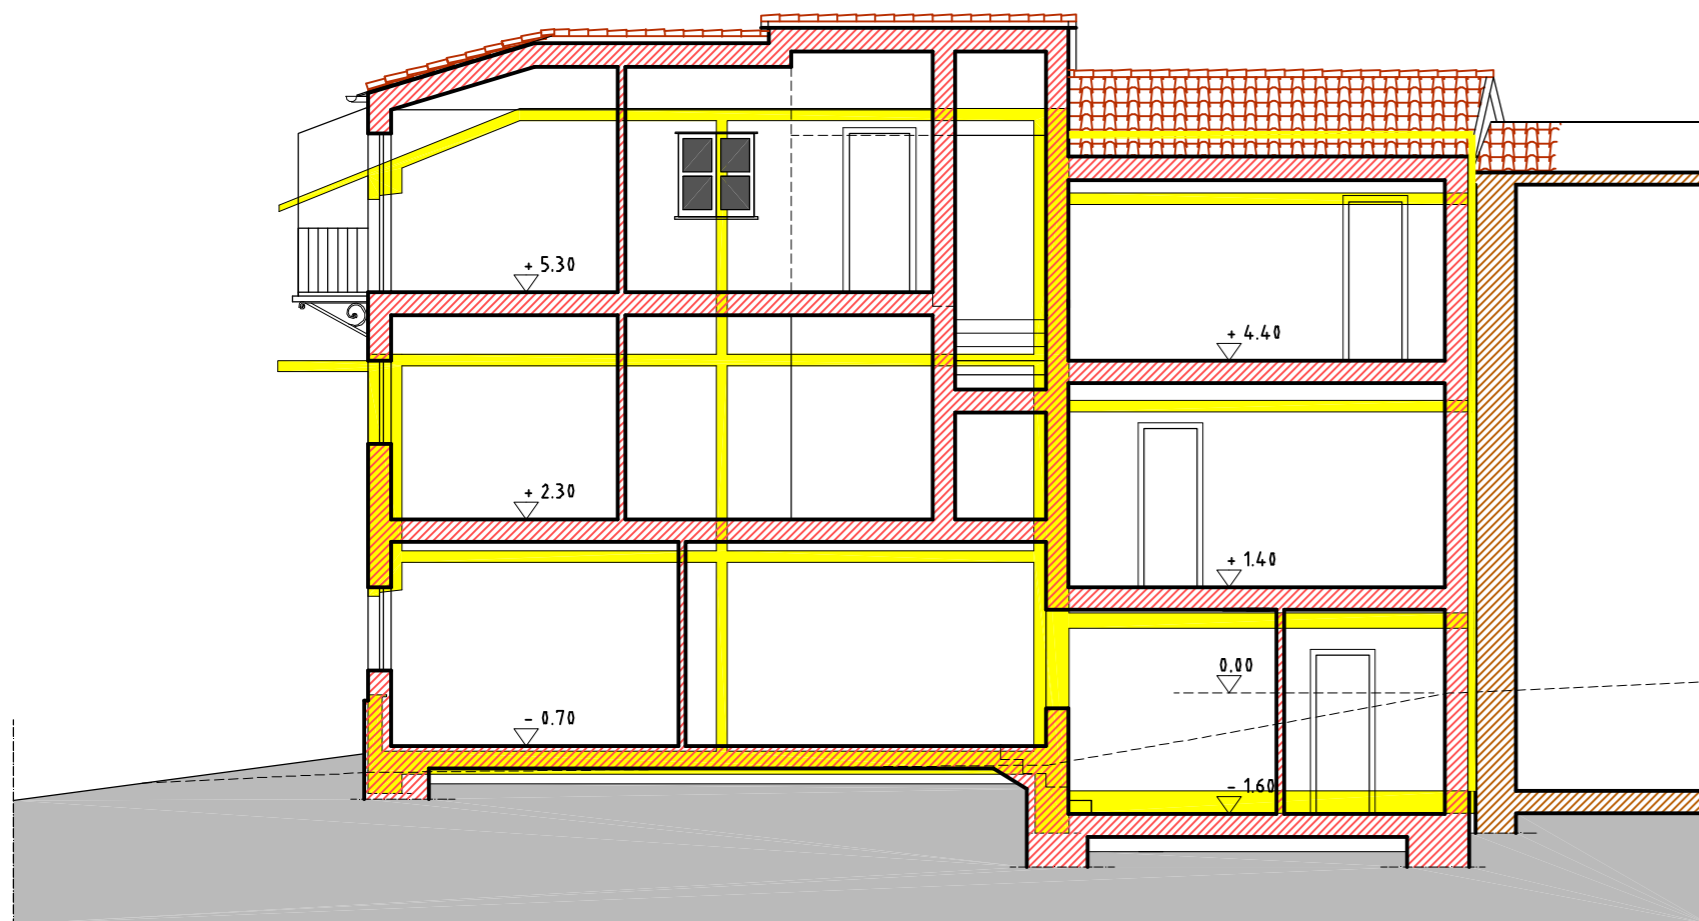

COMUNE DI FOSDINOVO

FABBRICATO "CUCCO"

Località LA VAGINA

PIANO DI RECUPERO

TAV. 12

SCALA 1.100

OGGETTO DEL DISEGNO

RILIEVO

novembre 2006

Pianta piano terra e sezioni A-A e B-B di progetto con sovrapposizione della situazione esistente

-  In colore giallo le parti in sezione dei fabbricati esistenti da demolire e ricostruire
-  Con la linea gialla la sagoma in prospetto dei fabbricati esistenti da demolire e ricostruire

Sezione A-A

Sezione B-B

Pianta piano terra

SCALA 1.100