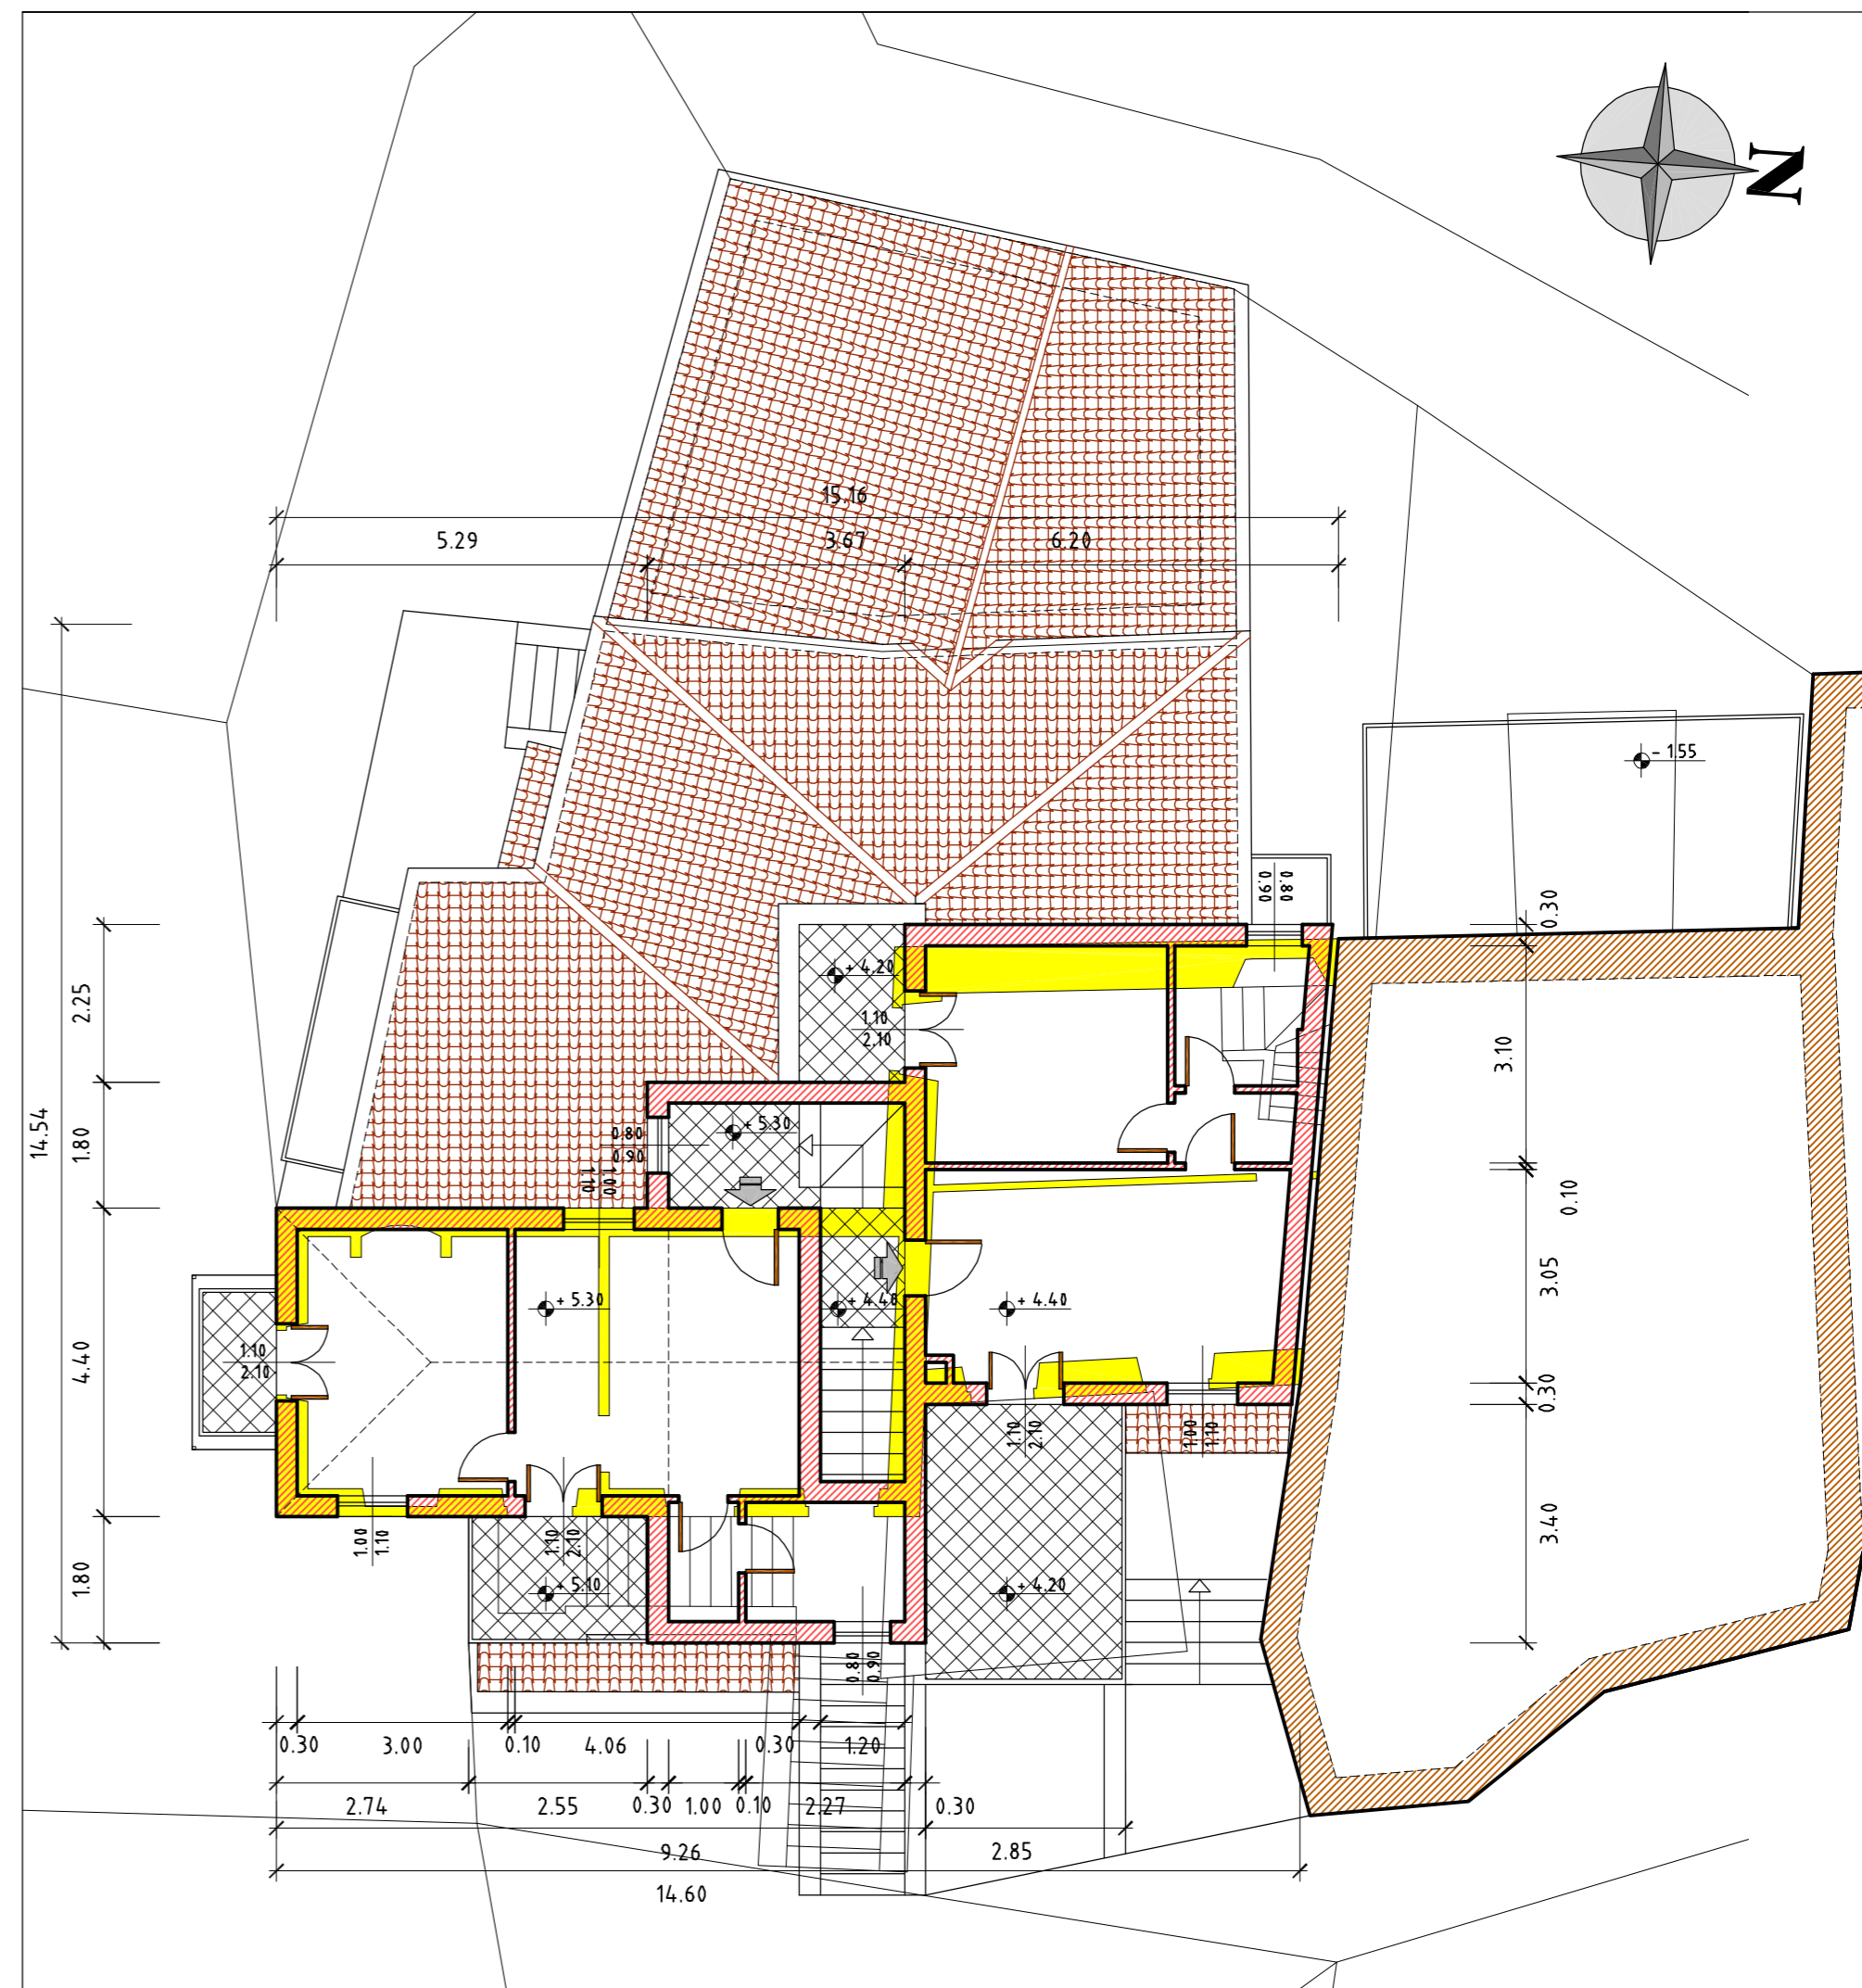

COMUNE DI FOSDINOVO

FABBRICATO "CUCCO"

Località LA VAGINA

PIANO DI RECUPERO

TAV. **13**

SCALA **1.100**

OGGETTO DEL DISEGNO

RILIEVO

novembre 2006

Pianta piani primo e secondo
di progetto con sovrapposizione
della situazione esistente

 In colore giallo le parti in sezione dei fabbricati esistenti da demolire e ricostruire

Pianta piano primo

SCALA **1.100**

Pianta piano secondo

SCALA **1.100**