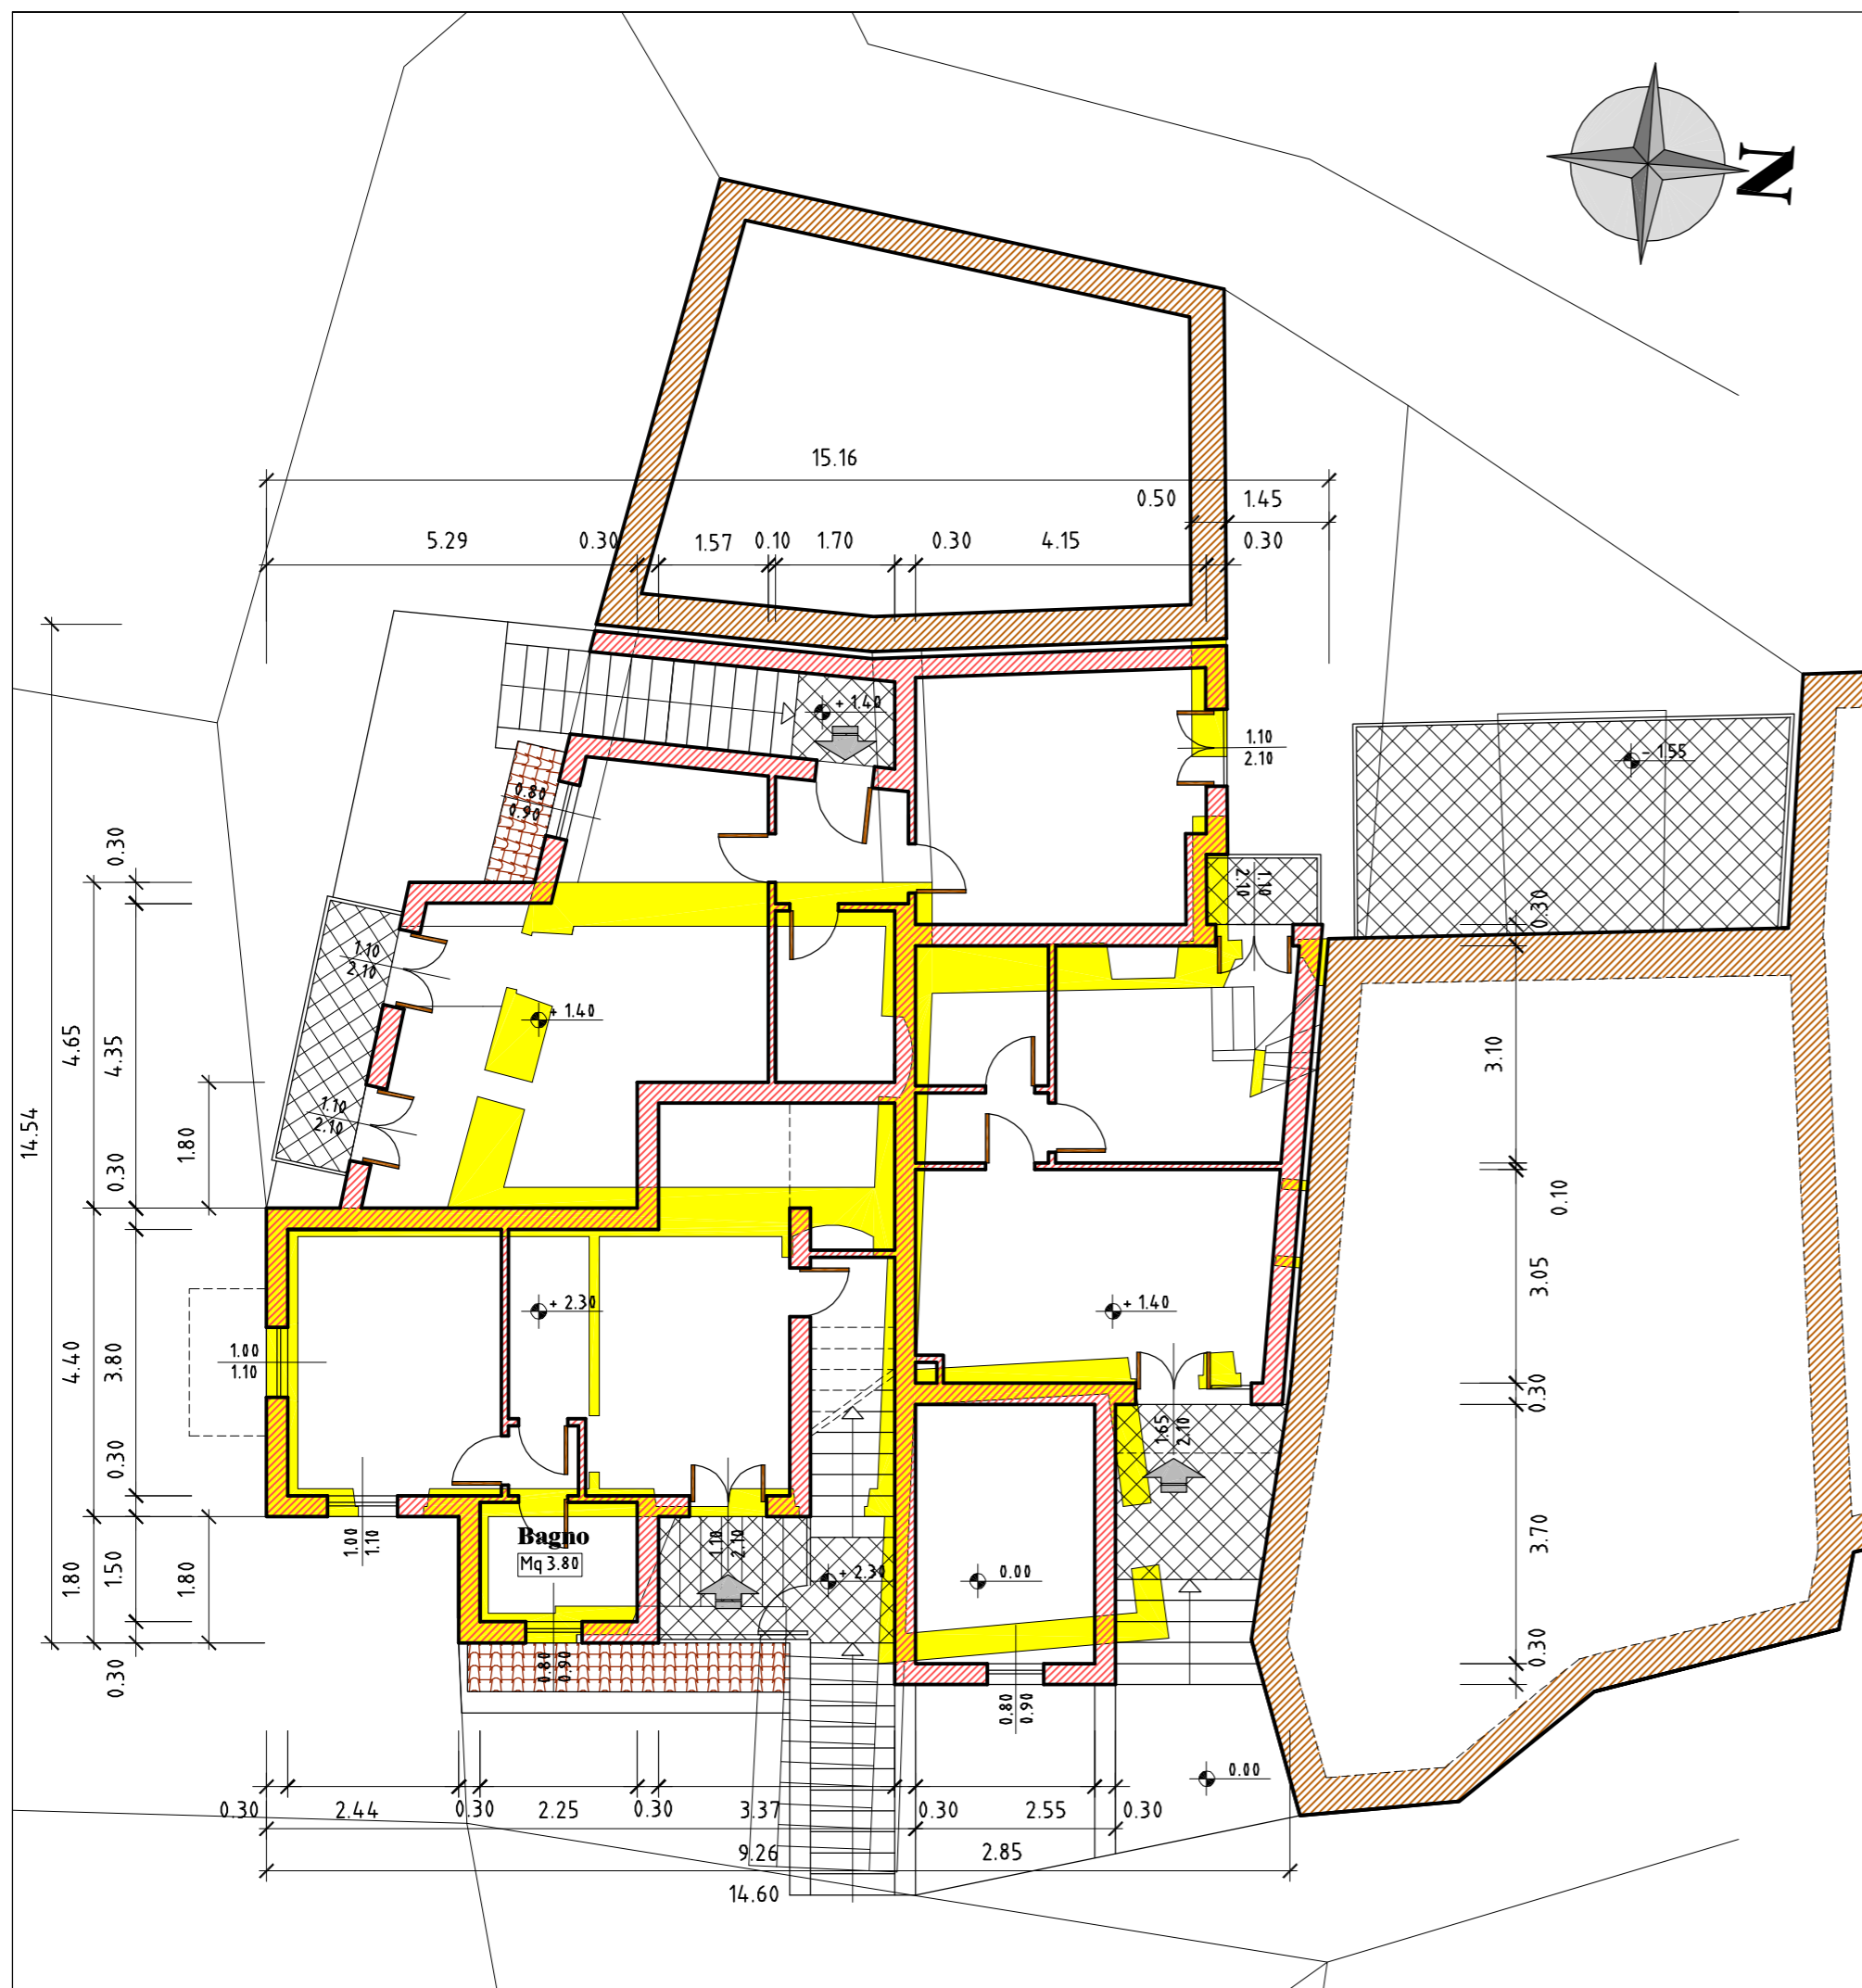

COMUNE DI FOSDINOVO

FABBRICATO "CUCCO"

Località LA VAGINA

PIANO DI RECUPERO

TAV. **13**

SCALA **1.100**

OGGETTO DEL DISEGNO

RILIEVO

novembre 2006

Pianta piani primo e secondo
di progetto con sovrapposizione
della situazione esistente

 In colore giallo le parti in sezione dei fabbricati esistenti da demolire e ricostruire

Pianta piano primo

SCALA **1.100**

Pianta piano secondo

SCALA **1.100**