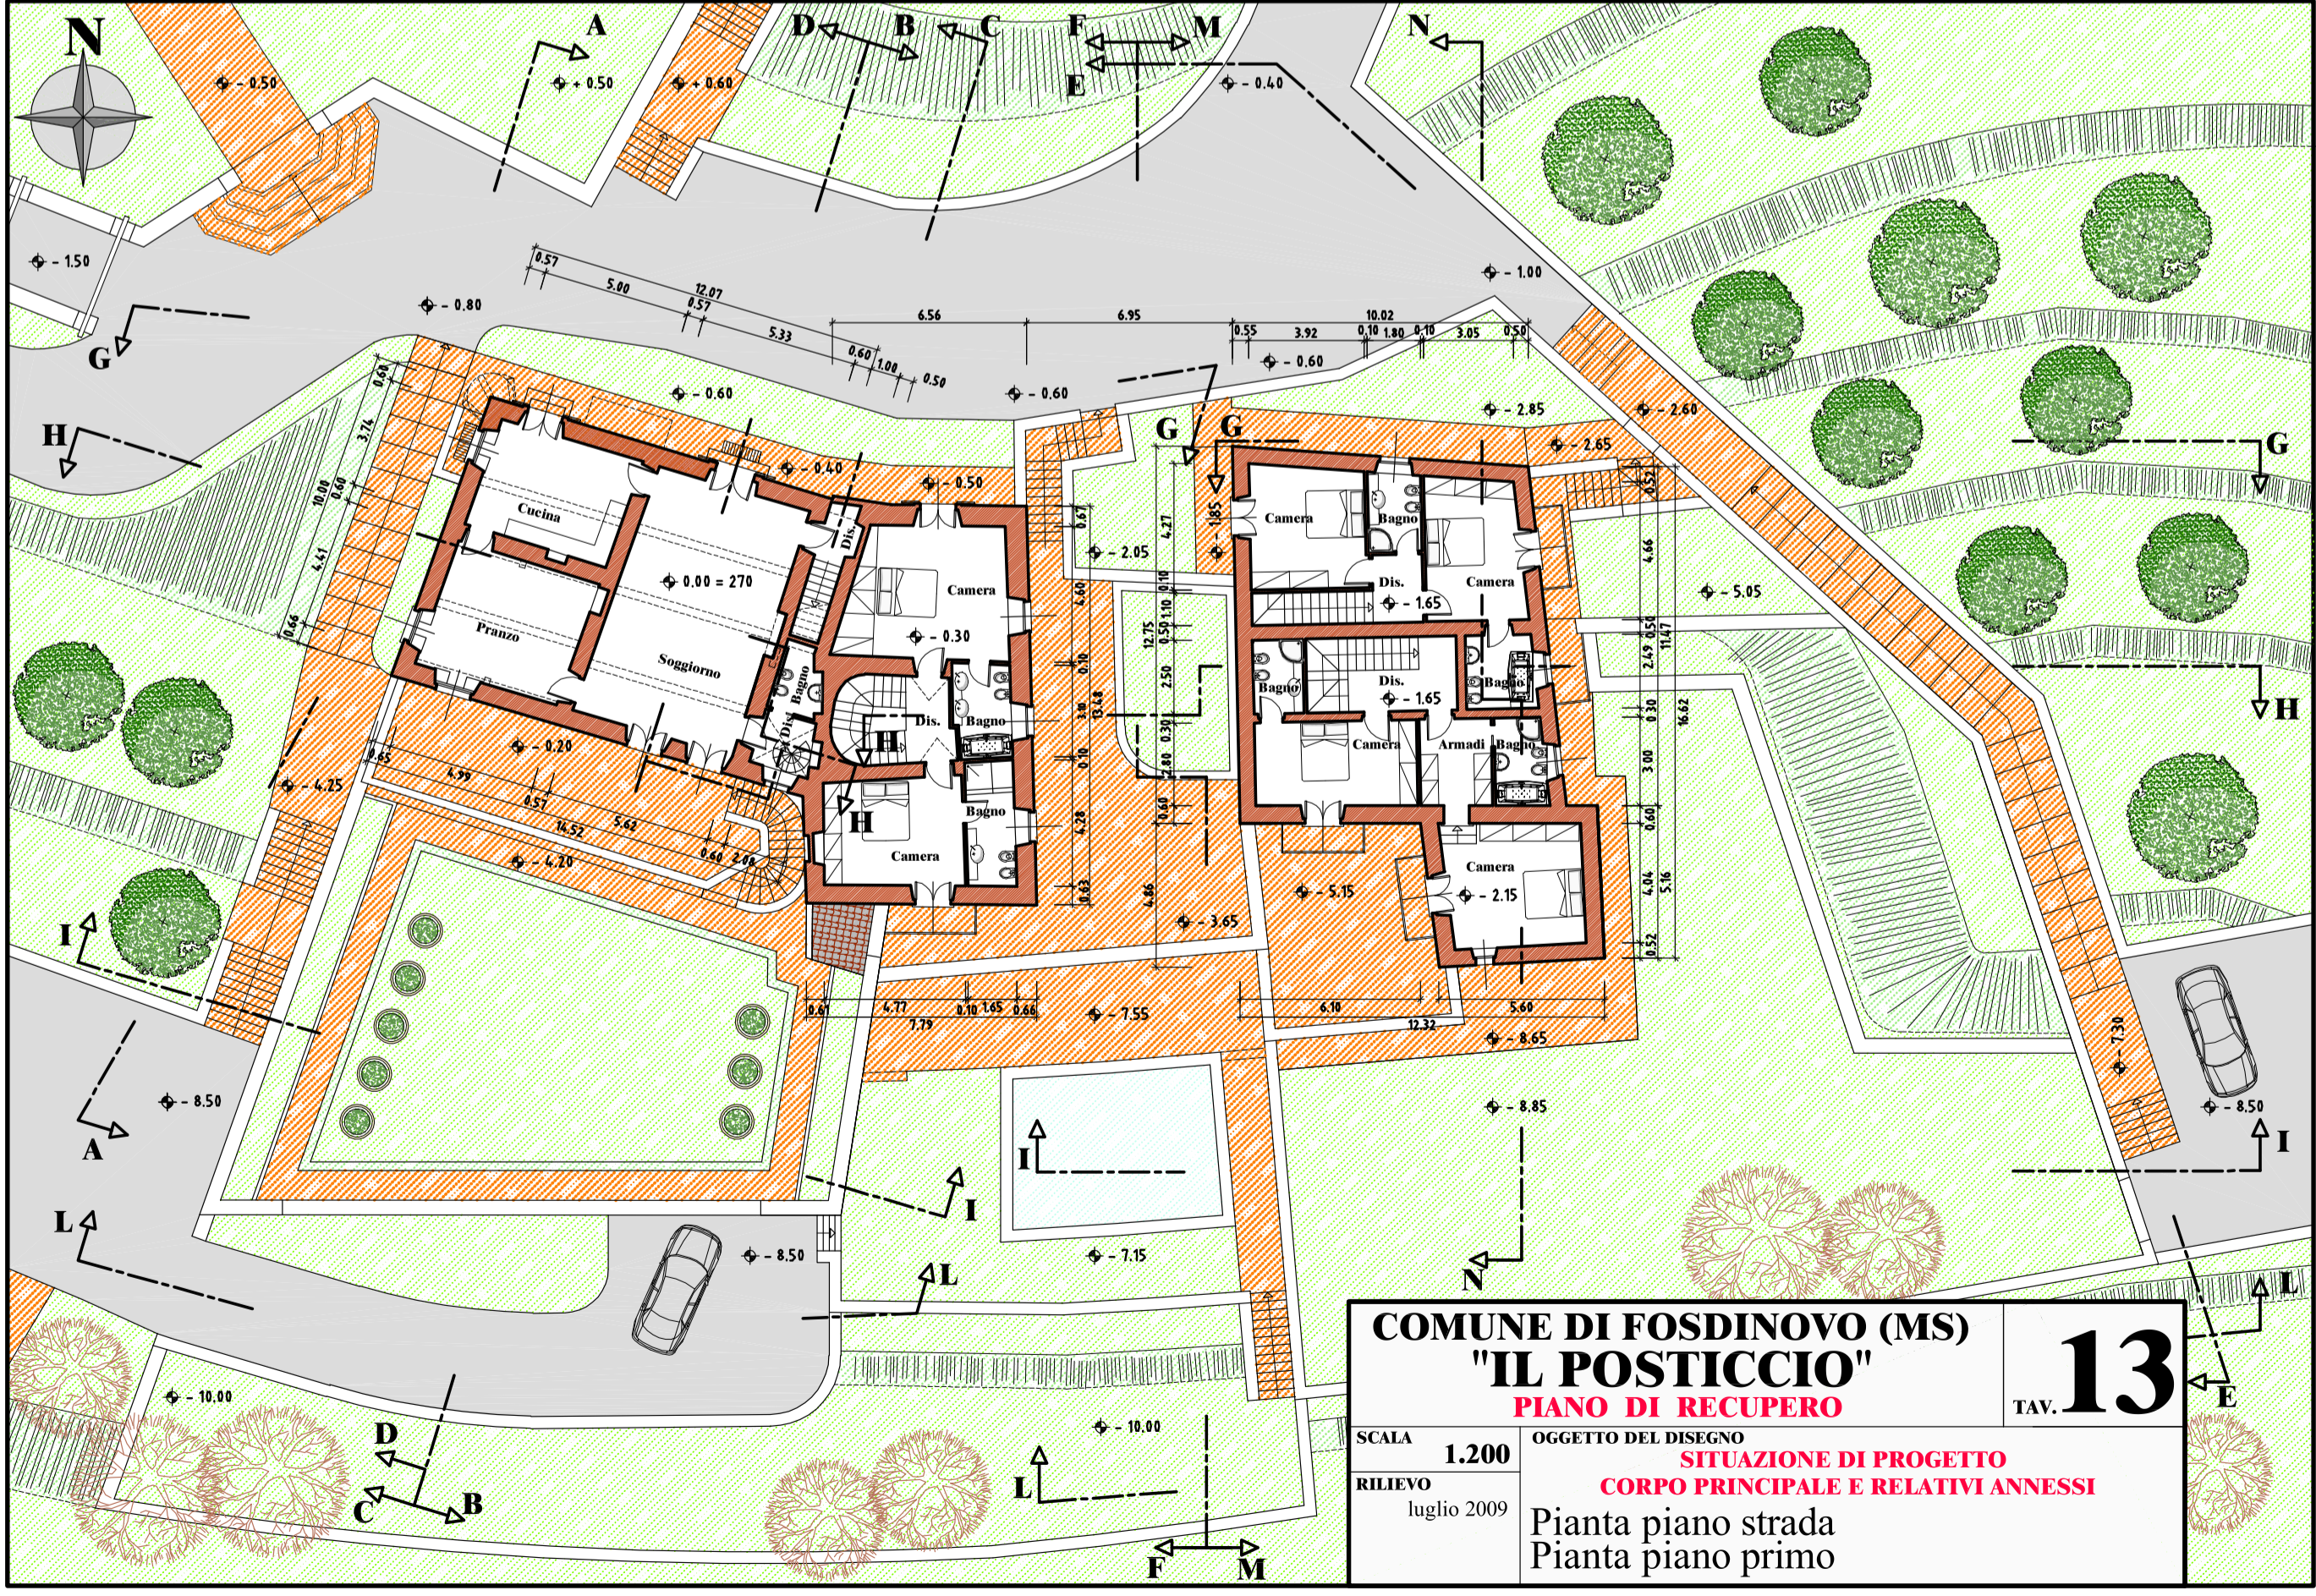

Pianta piano primo

Pianta piano strada

COMUNE DI FOSDINOVO (MS)		TAV. 13
"IL POSTICCIO"		
PIANO DI RECUPERO		
SCALA	1.200	OGGETTO DEL DISEGNO
RILIEVO	luglio 2009	SITUAZIONE DI PROGETTO
		CORPO PRINCIPALE E RELATIVI ANNESSI
		Pianta piano strada
		Pianta piano primo