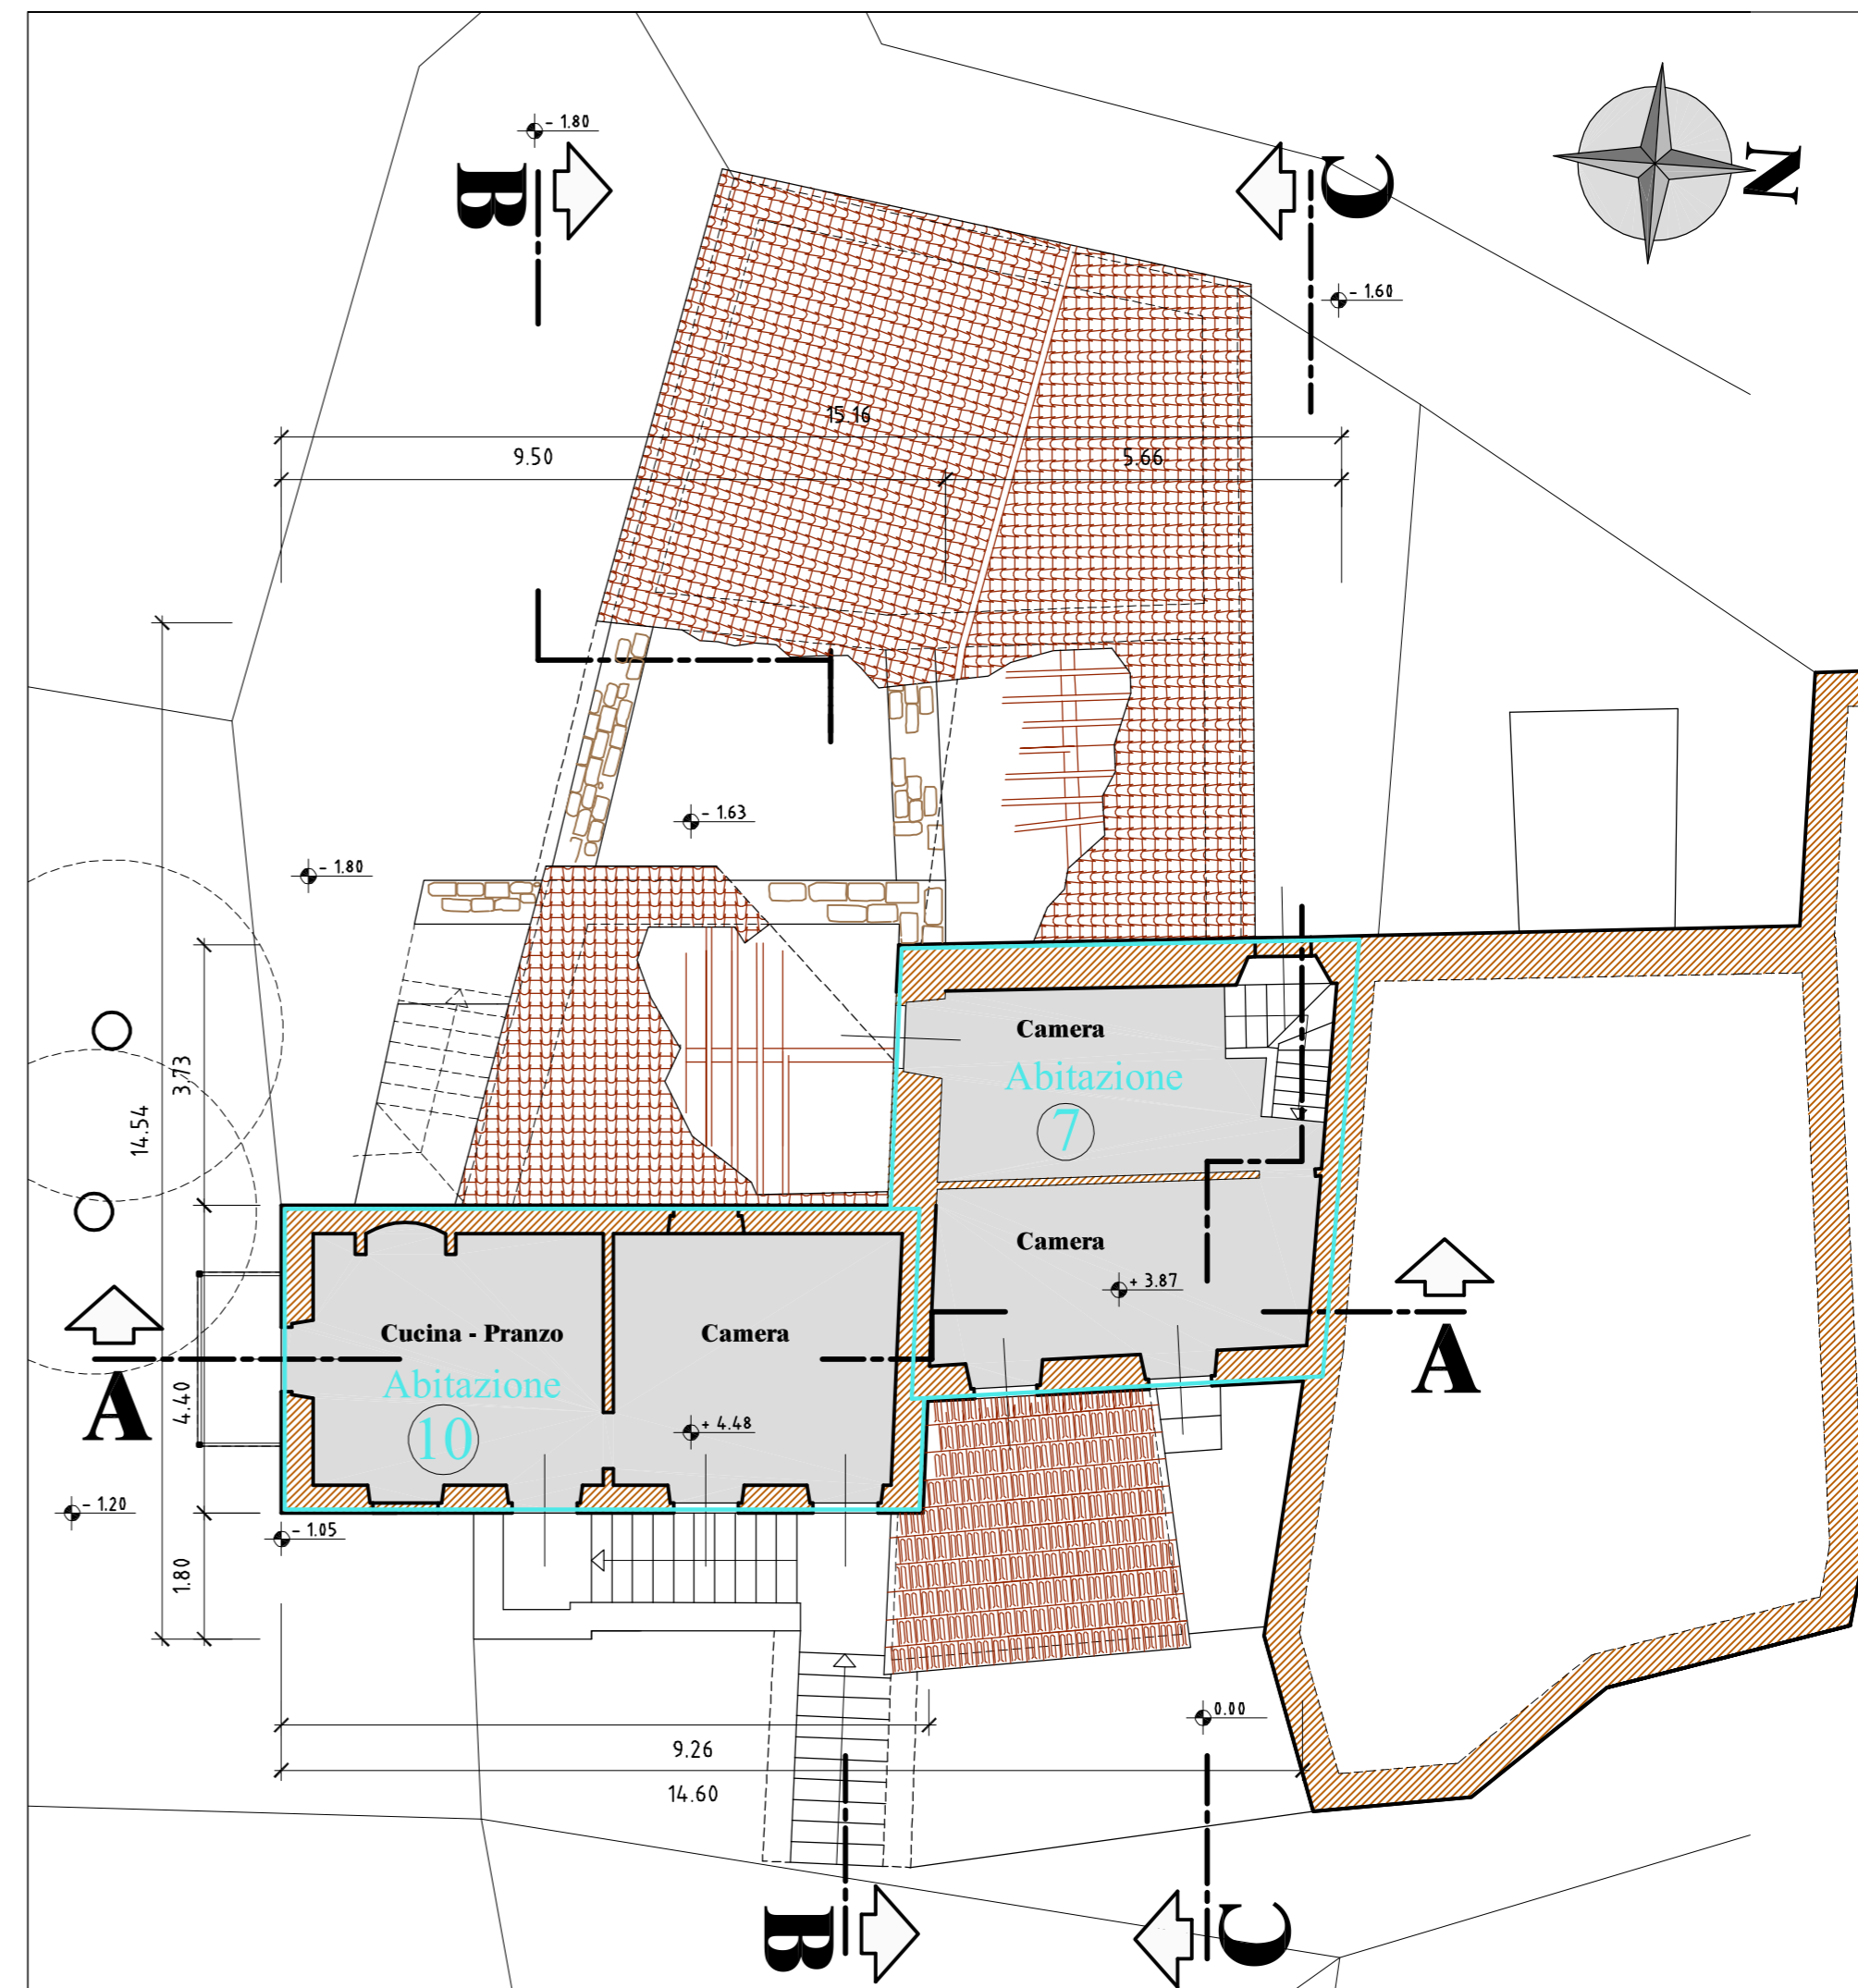

COMUNE DI FOSDINOVO		TAV. 3
FABBRICATO "CUCCO"		
Località LA VAGINA		
PIANO DI RECUPERO		
SCALA	1.100	OGGETTO DEL DISEGNO
RILIEVO	novembre 2006	SITUAZIONE ESISTENTE
Pianta piani primo e secondo		

N.B. Il rilievo è stato effettuato con lo strumento.

Pianta piano primo
SCALA 1.100

Pianta piano secondo
SCALA 1.100