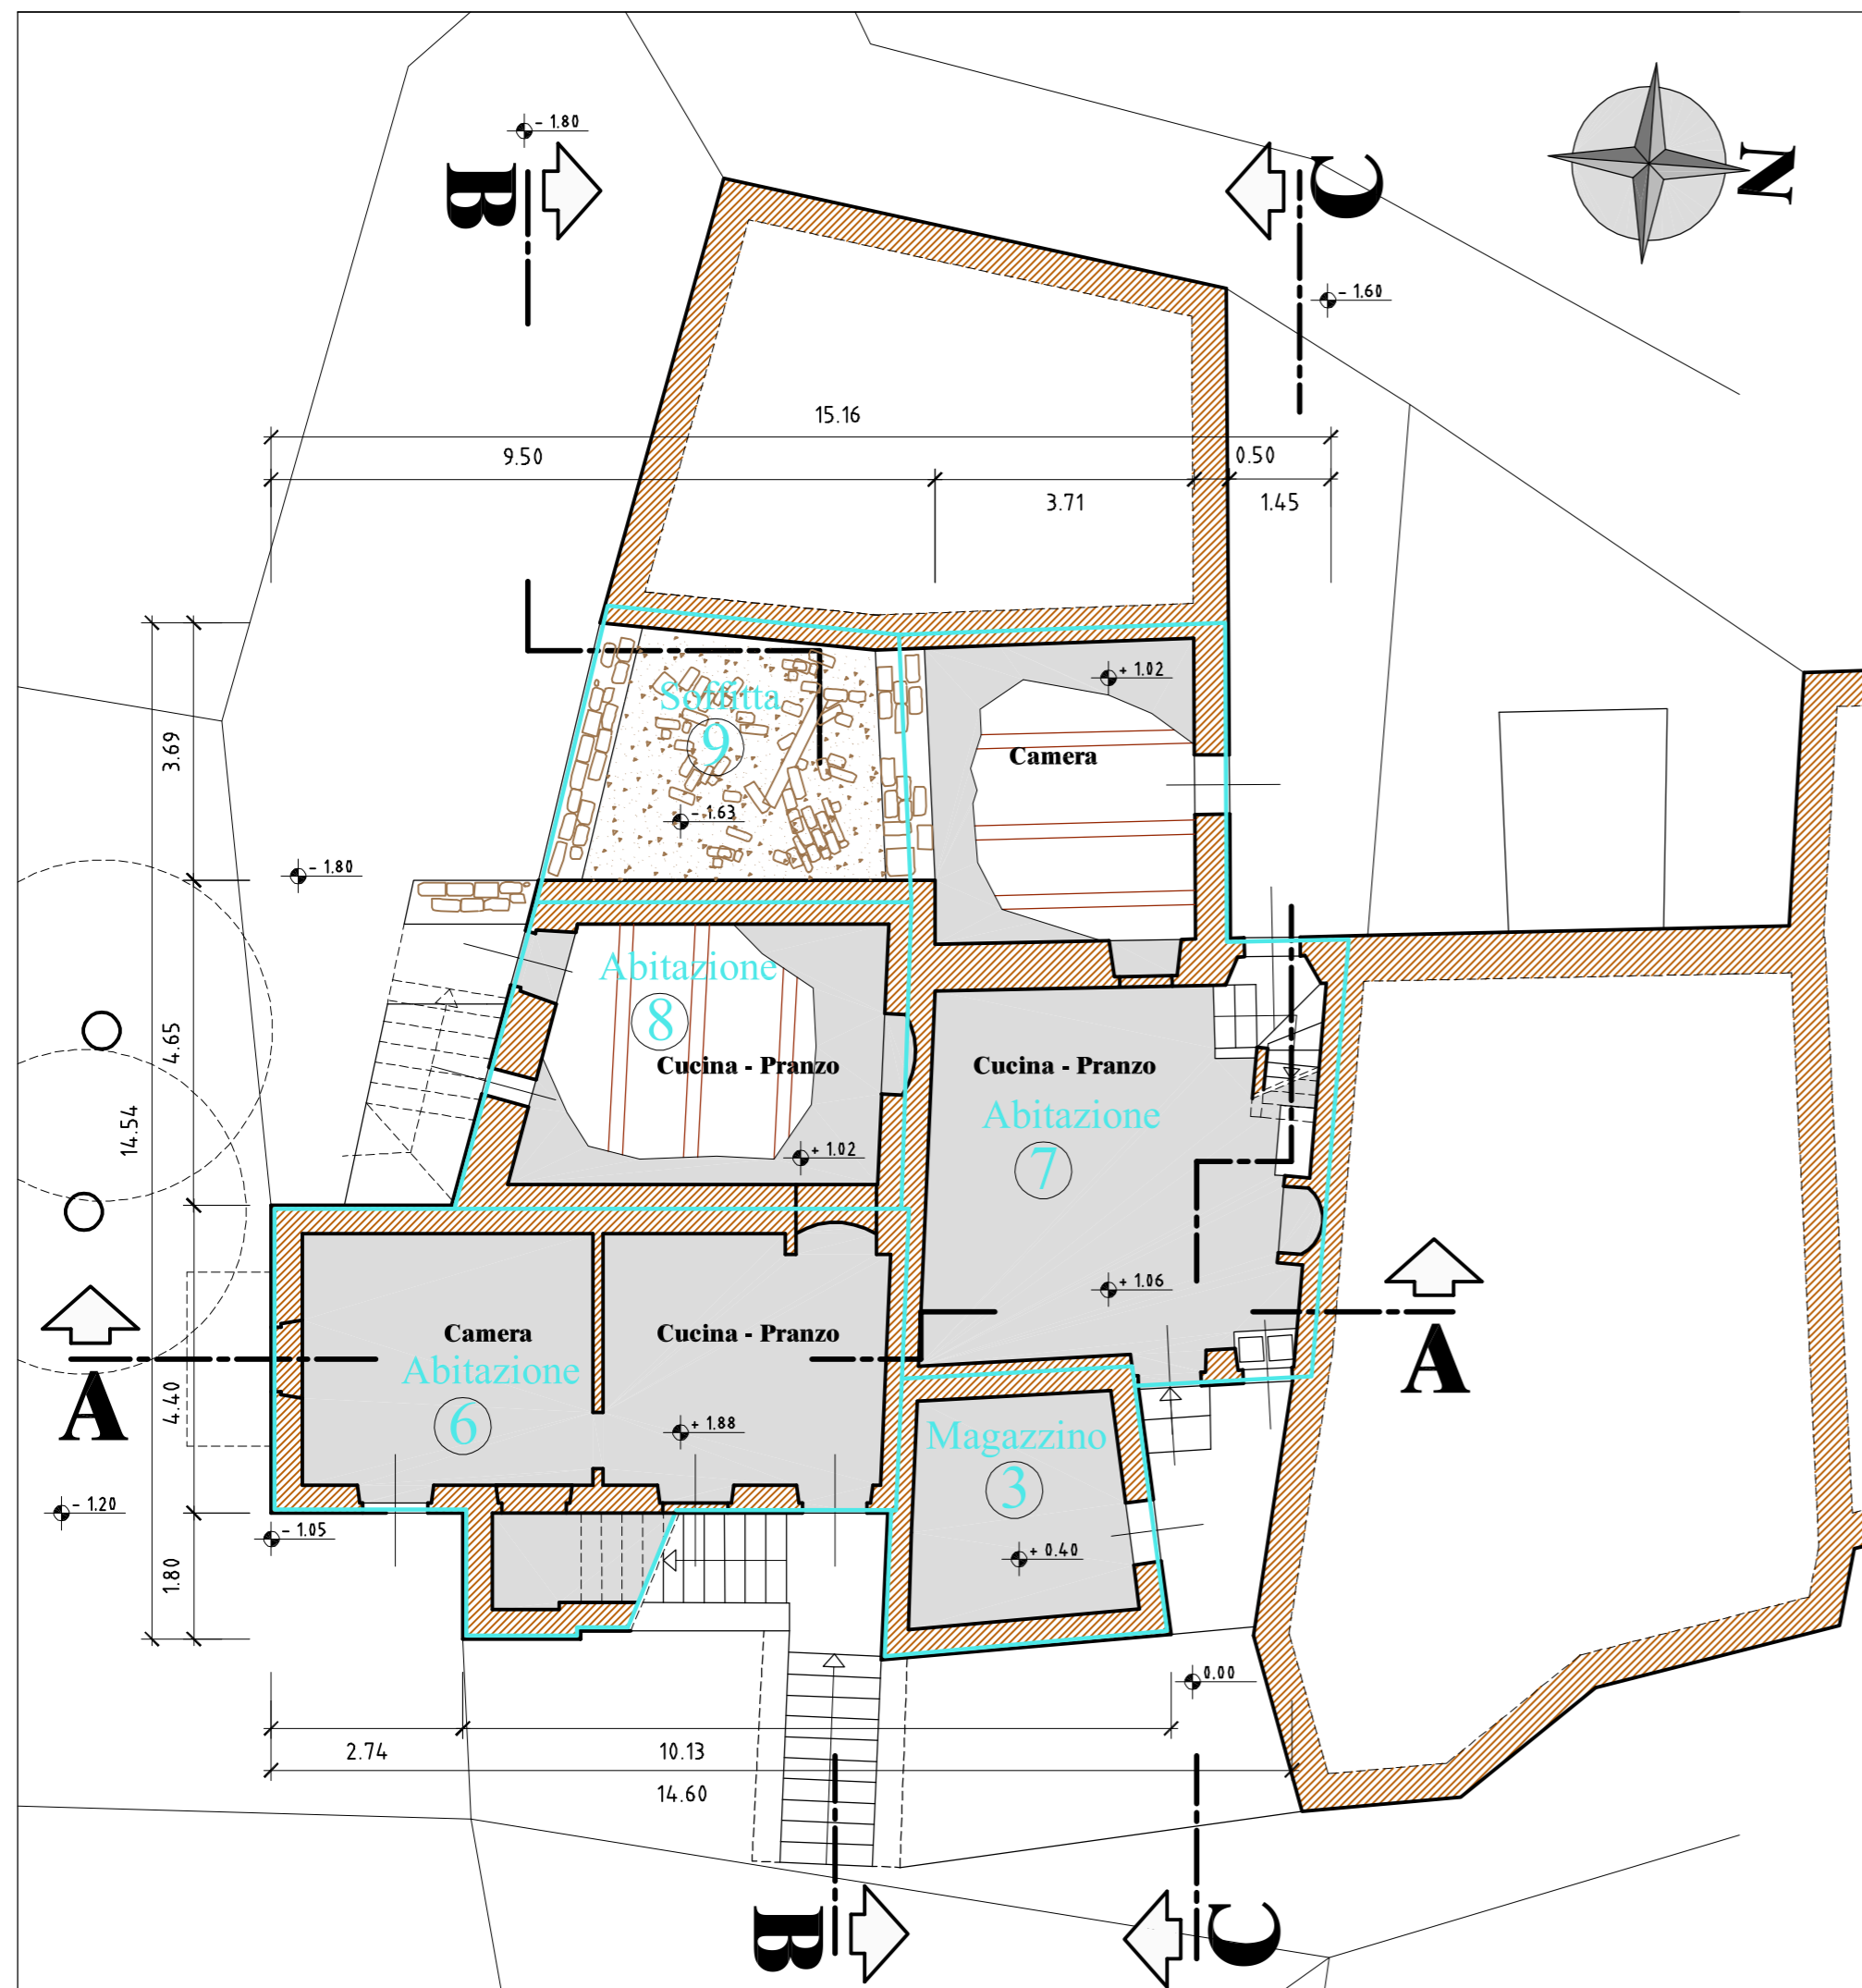

COMUNE DI FOSDINOVO		TAV. 3
FABBRICATO "CUCCO"		
Località LA VAGINA		
PIANO DI RECUPERO		
SCALA	1.100	OGGETTO DEL DISEGNO
RILIEVO	novembre 2006	SITUAZIONE ESISTENTE
Pianta piani primo e secondo		

N.B. Il rilievo è stato effettuato con lo strumento.

Pianta piano primo
SCALA 1.100

Pianta piano secondo
SCALA 1.100