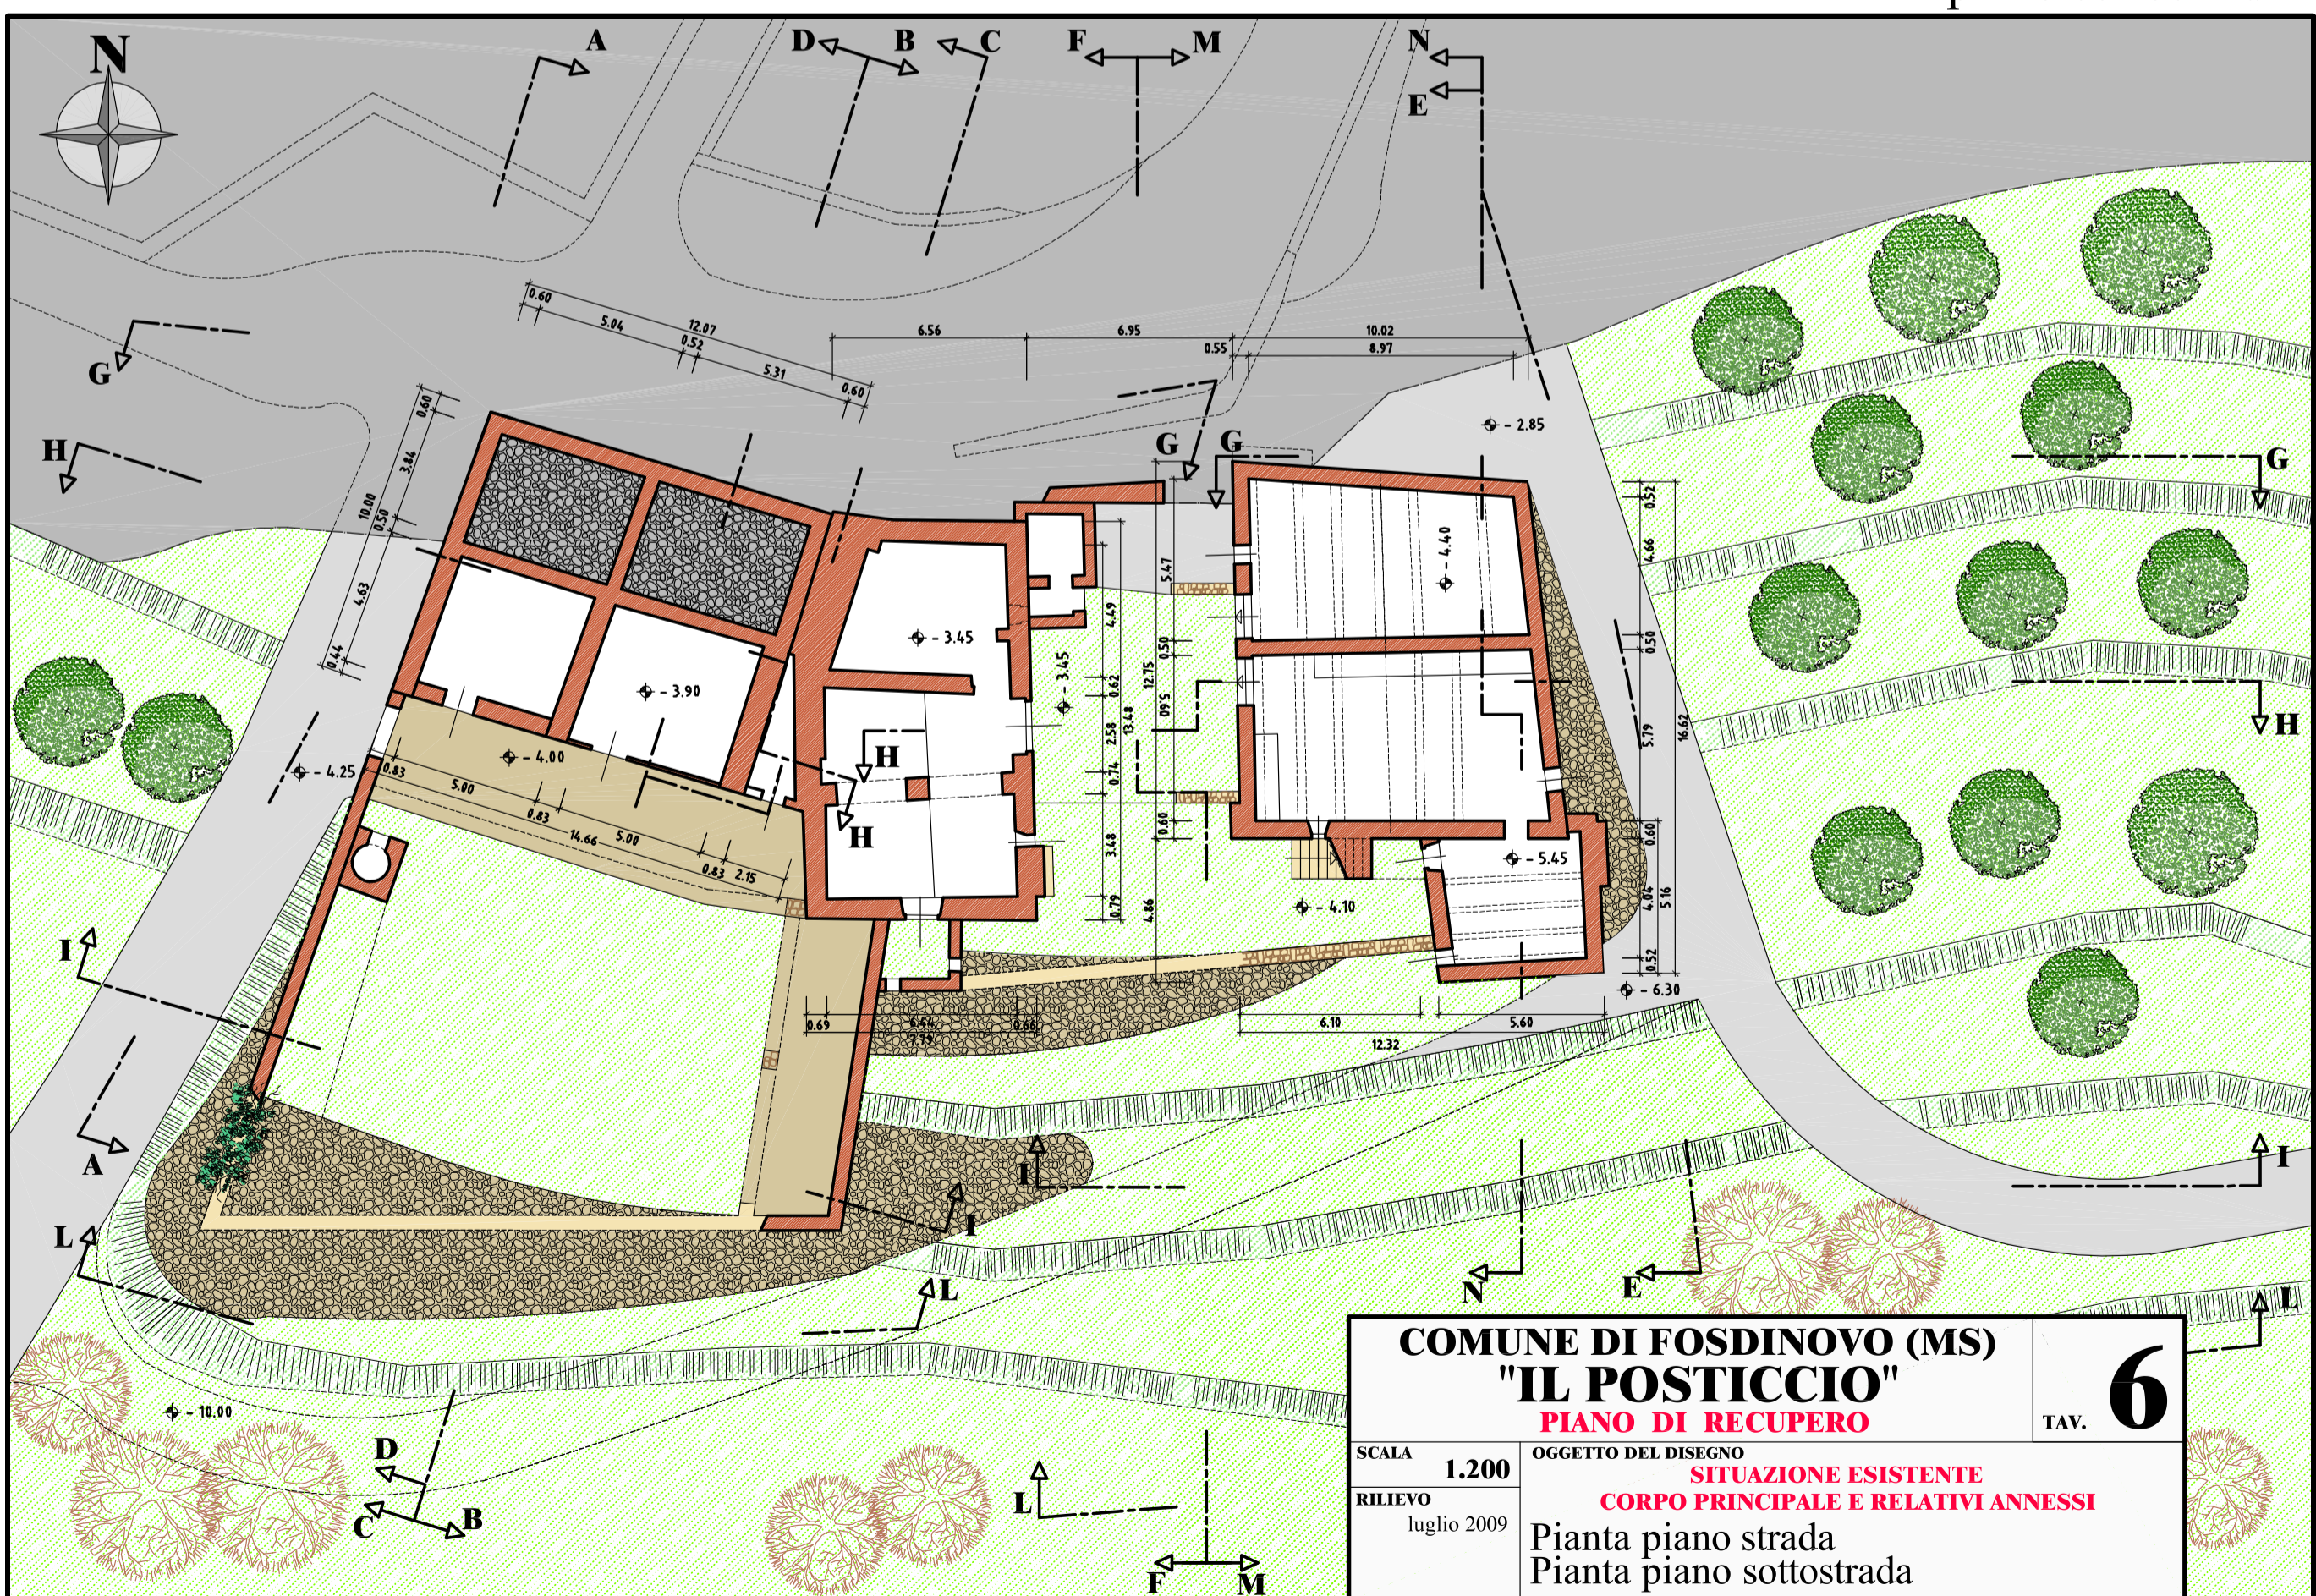

Pianta piano strada

Pianta piano sottostrada

COMUNE DI FOSDINOVO (MS)
"IL POSTICCIO"
 PIANO DI RECUPERO

TAV. **6**

SCALA 1.200

OGGETTO DEL DISEGNO
 SITUAZIONE ESISTENTE
 CORPO PRINCIPALE E RELATIVI ANNESSI

RILIEVO luglio 2009

Pianta piano strada
 Pianta piano sottostrada