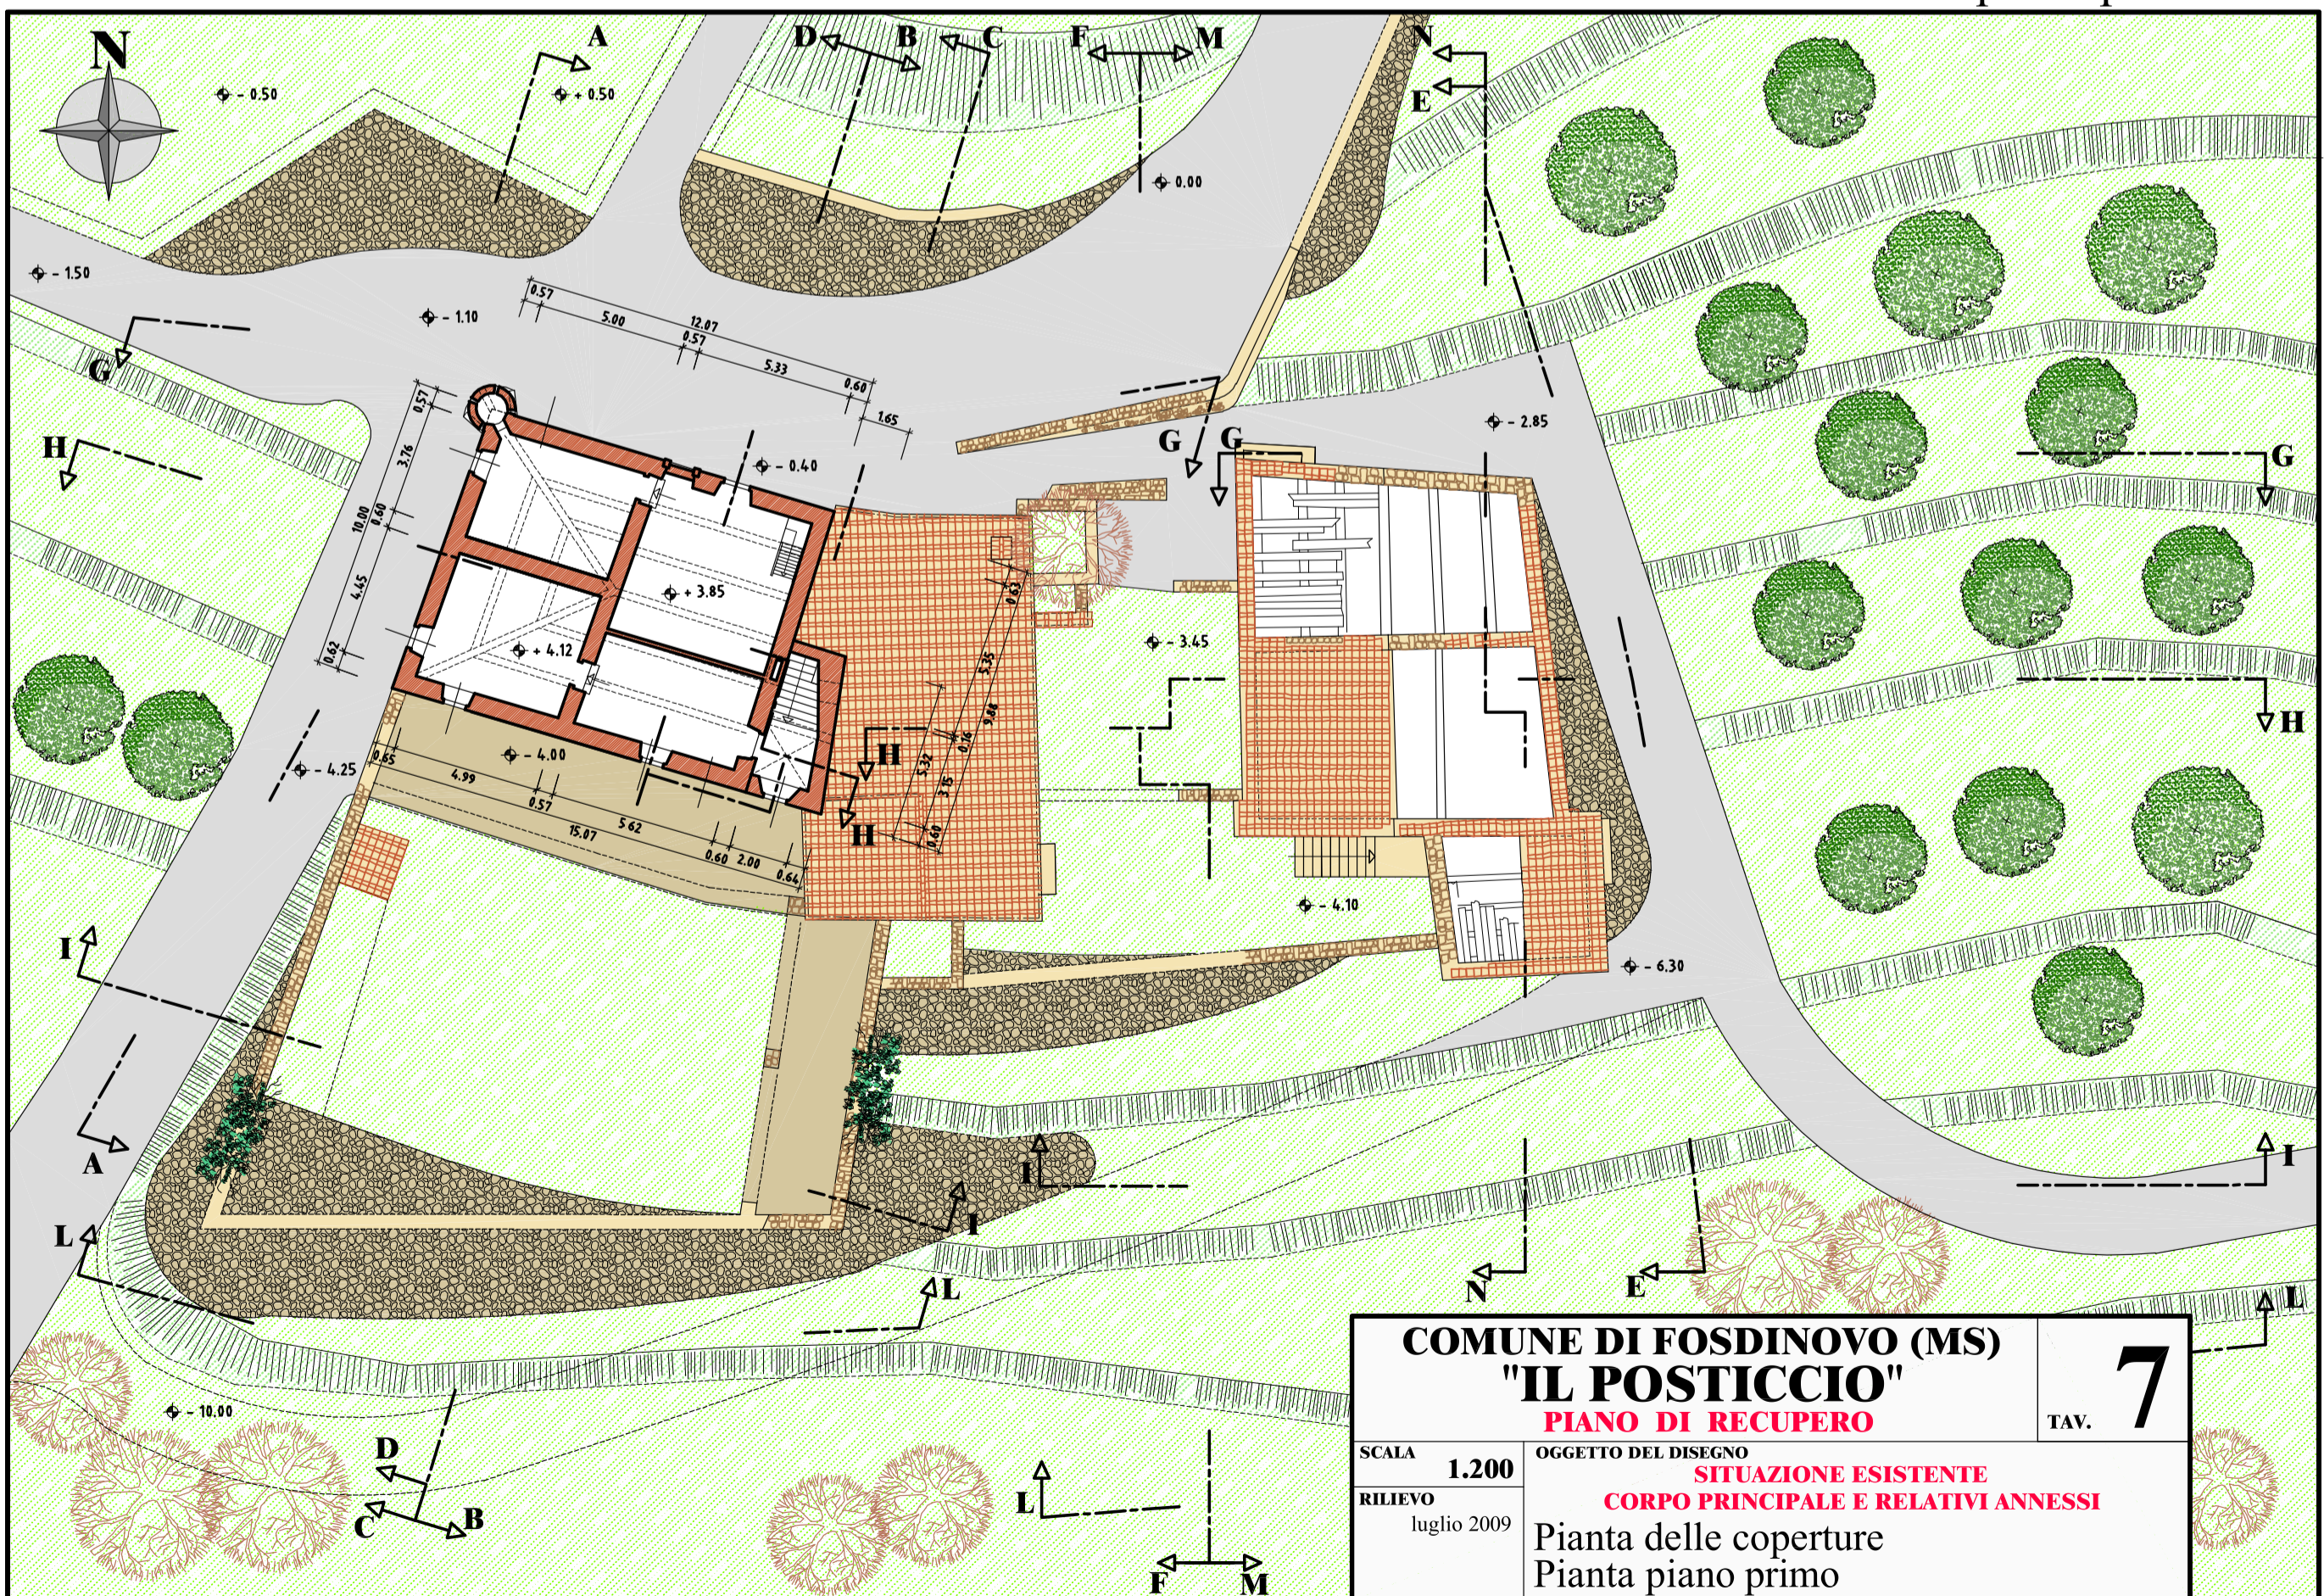

Pianta delle coperture

Pianta piano primo

COMUNE DI FOSDINOVO (MS)
"IL POSTICCIO"
 PIANO DI RECUPERO

TAV. **7**

SCALA **1.200**

OGGETTO DEL DISEGNO
 SITUAZIONE ESISTENTE

RILIEVO
 luglio 2009

CORPO PRINCIPALE E RELATIVI ANNESSI

Pianta delle coperture
 Pianta piano primo