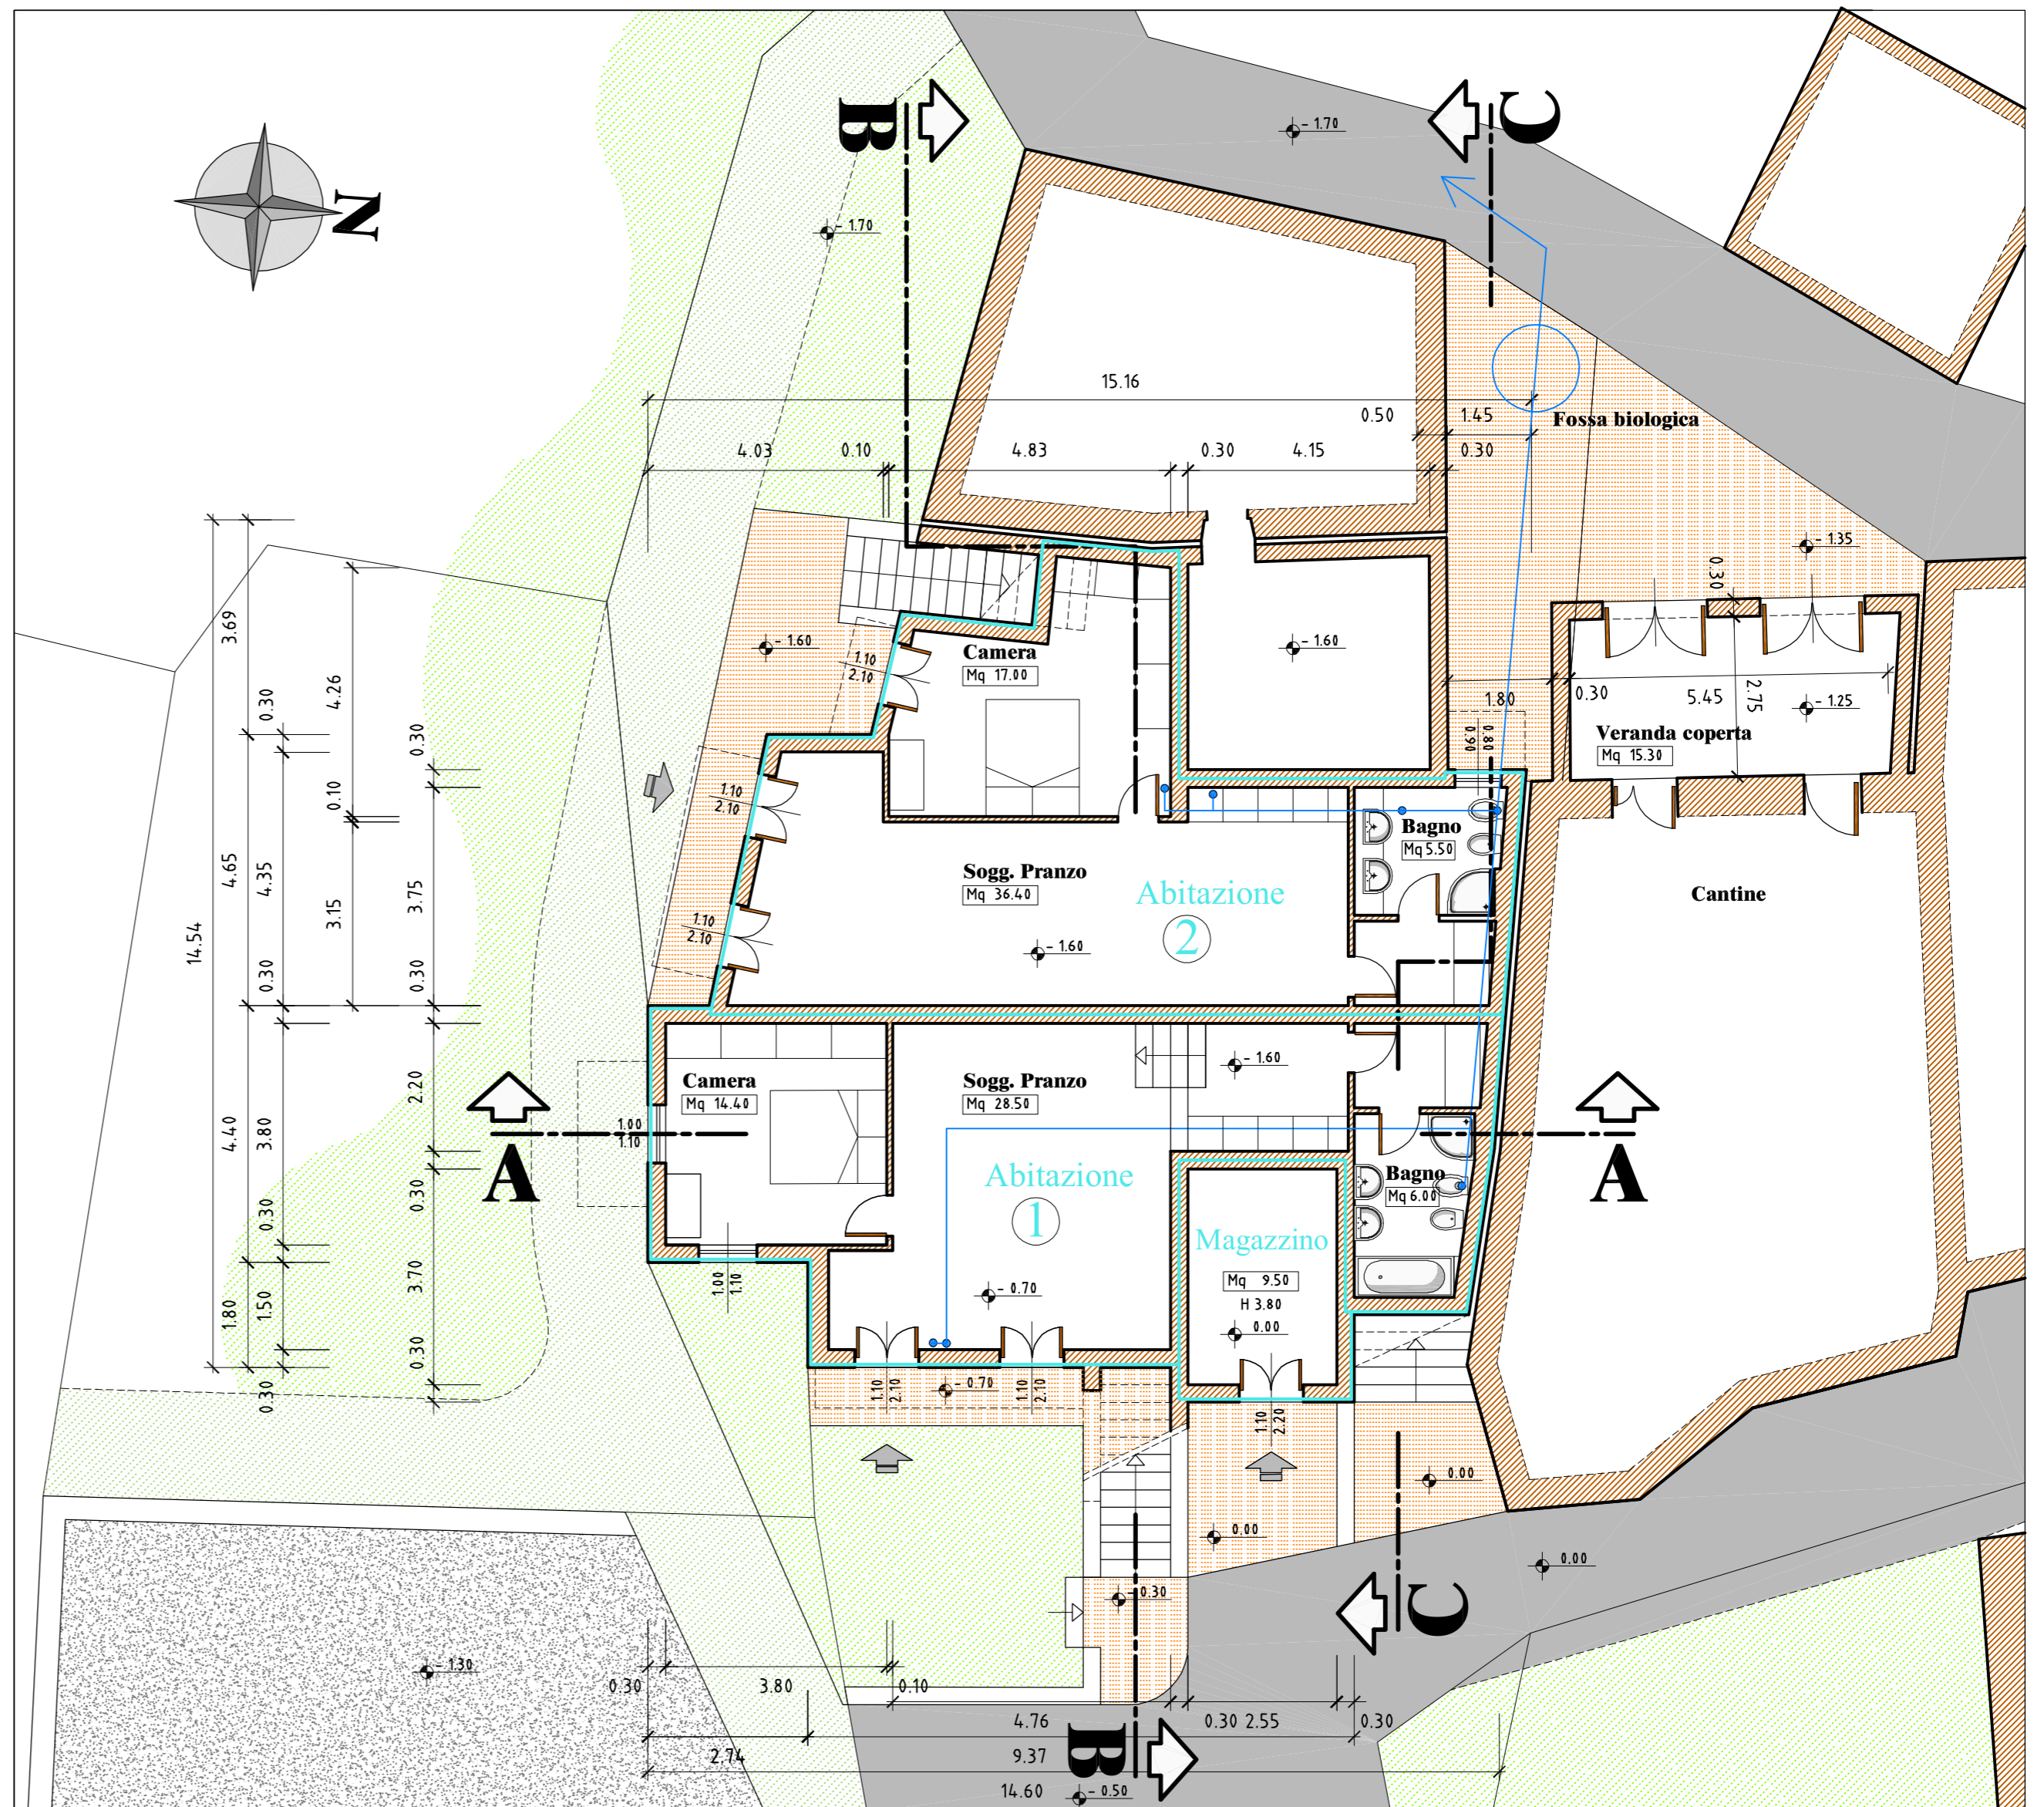

COMUNE DI FOSDINOVO		TAV. 8
FABBRICATO "CUCCO"		
Località LA VAGINA		
PIANO DI RECUPERO		
SCALA	1.100	OGGETTO DEL DISEGNO
RILIEVO	novembre 2006	SITUAZIONE DI PROGETTO
		Pianta piano terra

Pianta piano terra

SCALA 1.100