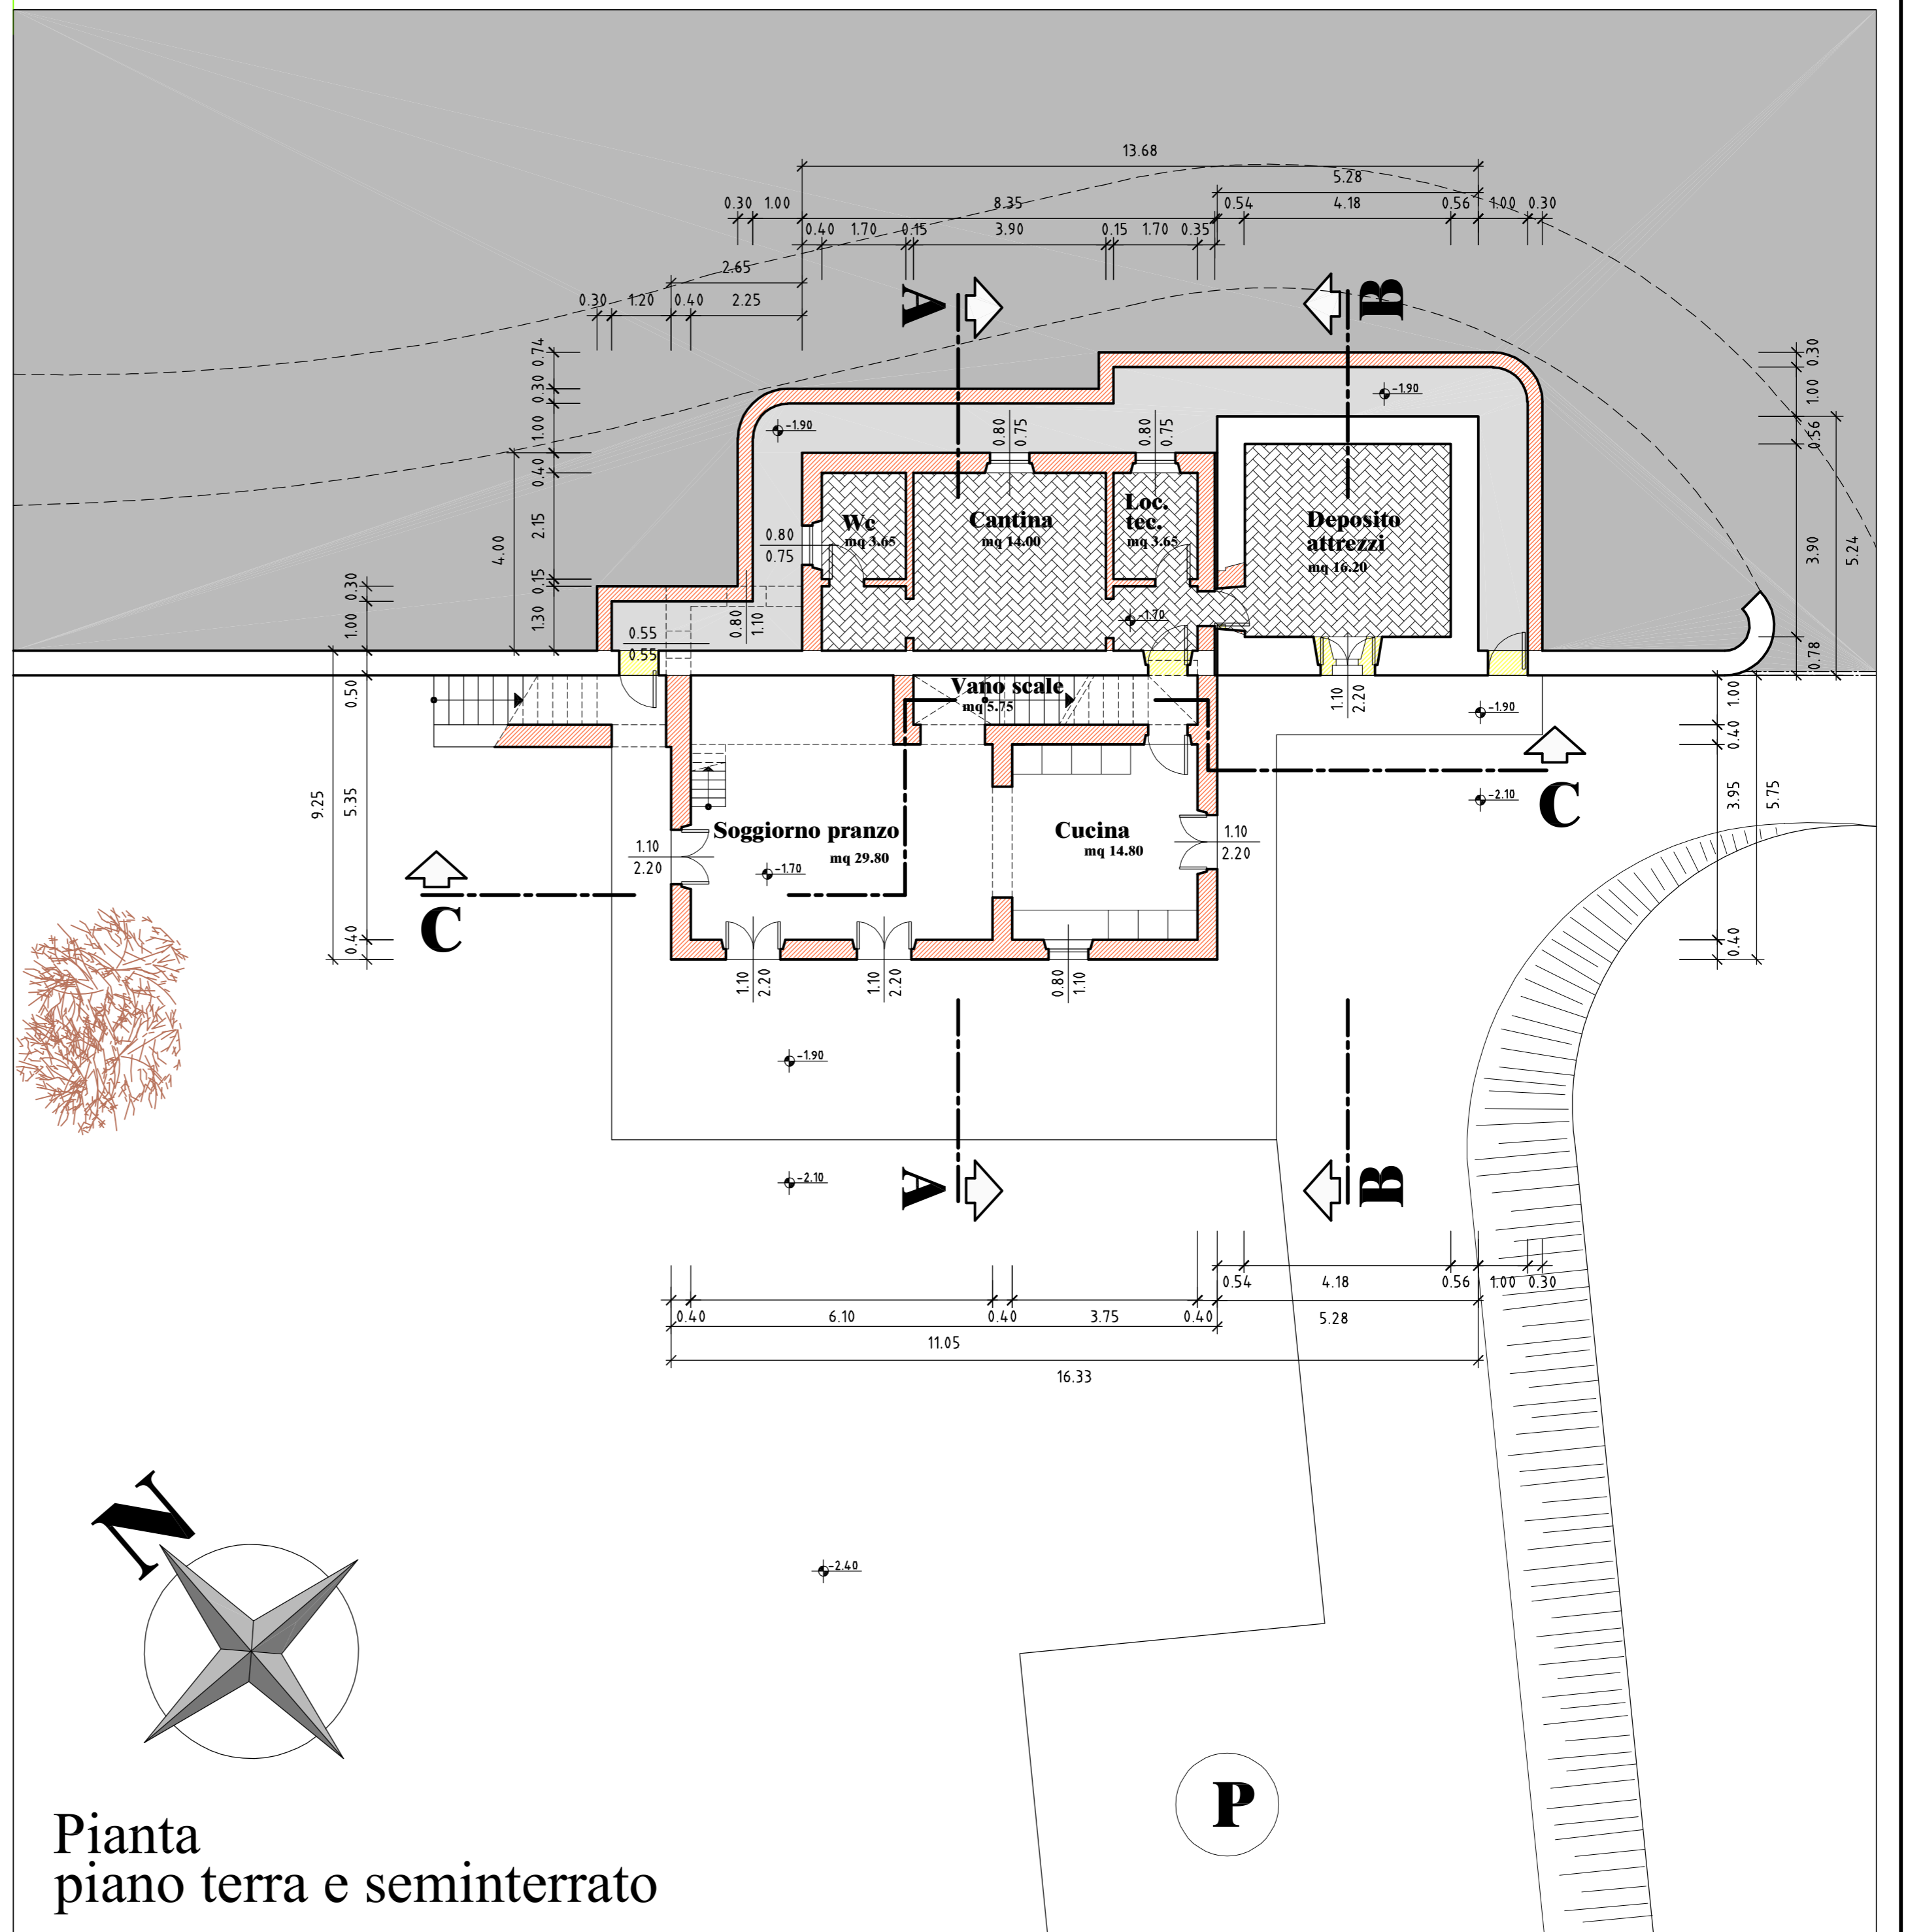

COMUNE DI FOSDINOVO
Località **CANIPAROLA**
PIANO DI RECUPERO
"MAGAZZINO GEPPA"

8

TAV.

PROGETTISTA

Dott. Ing. Vincenzo Bosco

SCALA

1:100

PROGETTO

Gennaio 2011

OGGETTO DEL DISEGNO

Situazione di progetto:

Pianta piano terra e seminterrato
con sovrapposizioni

Pianta
piano terra e seminterrato