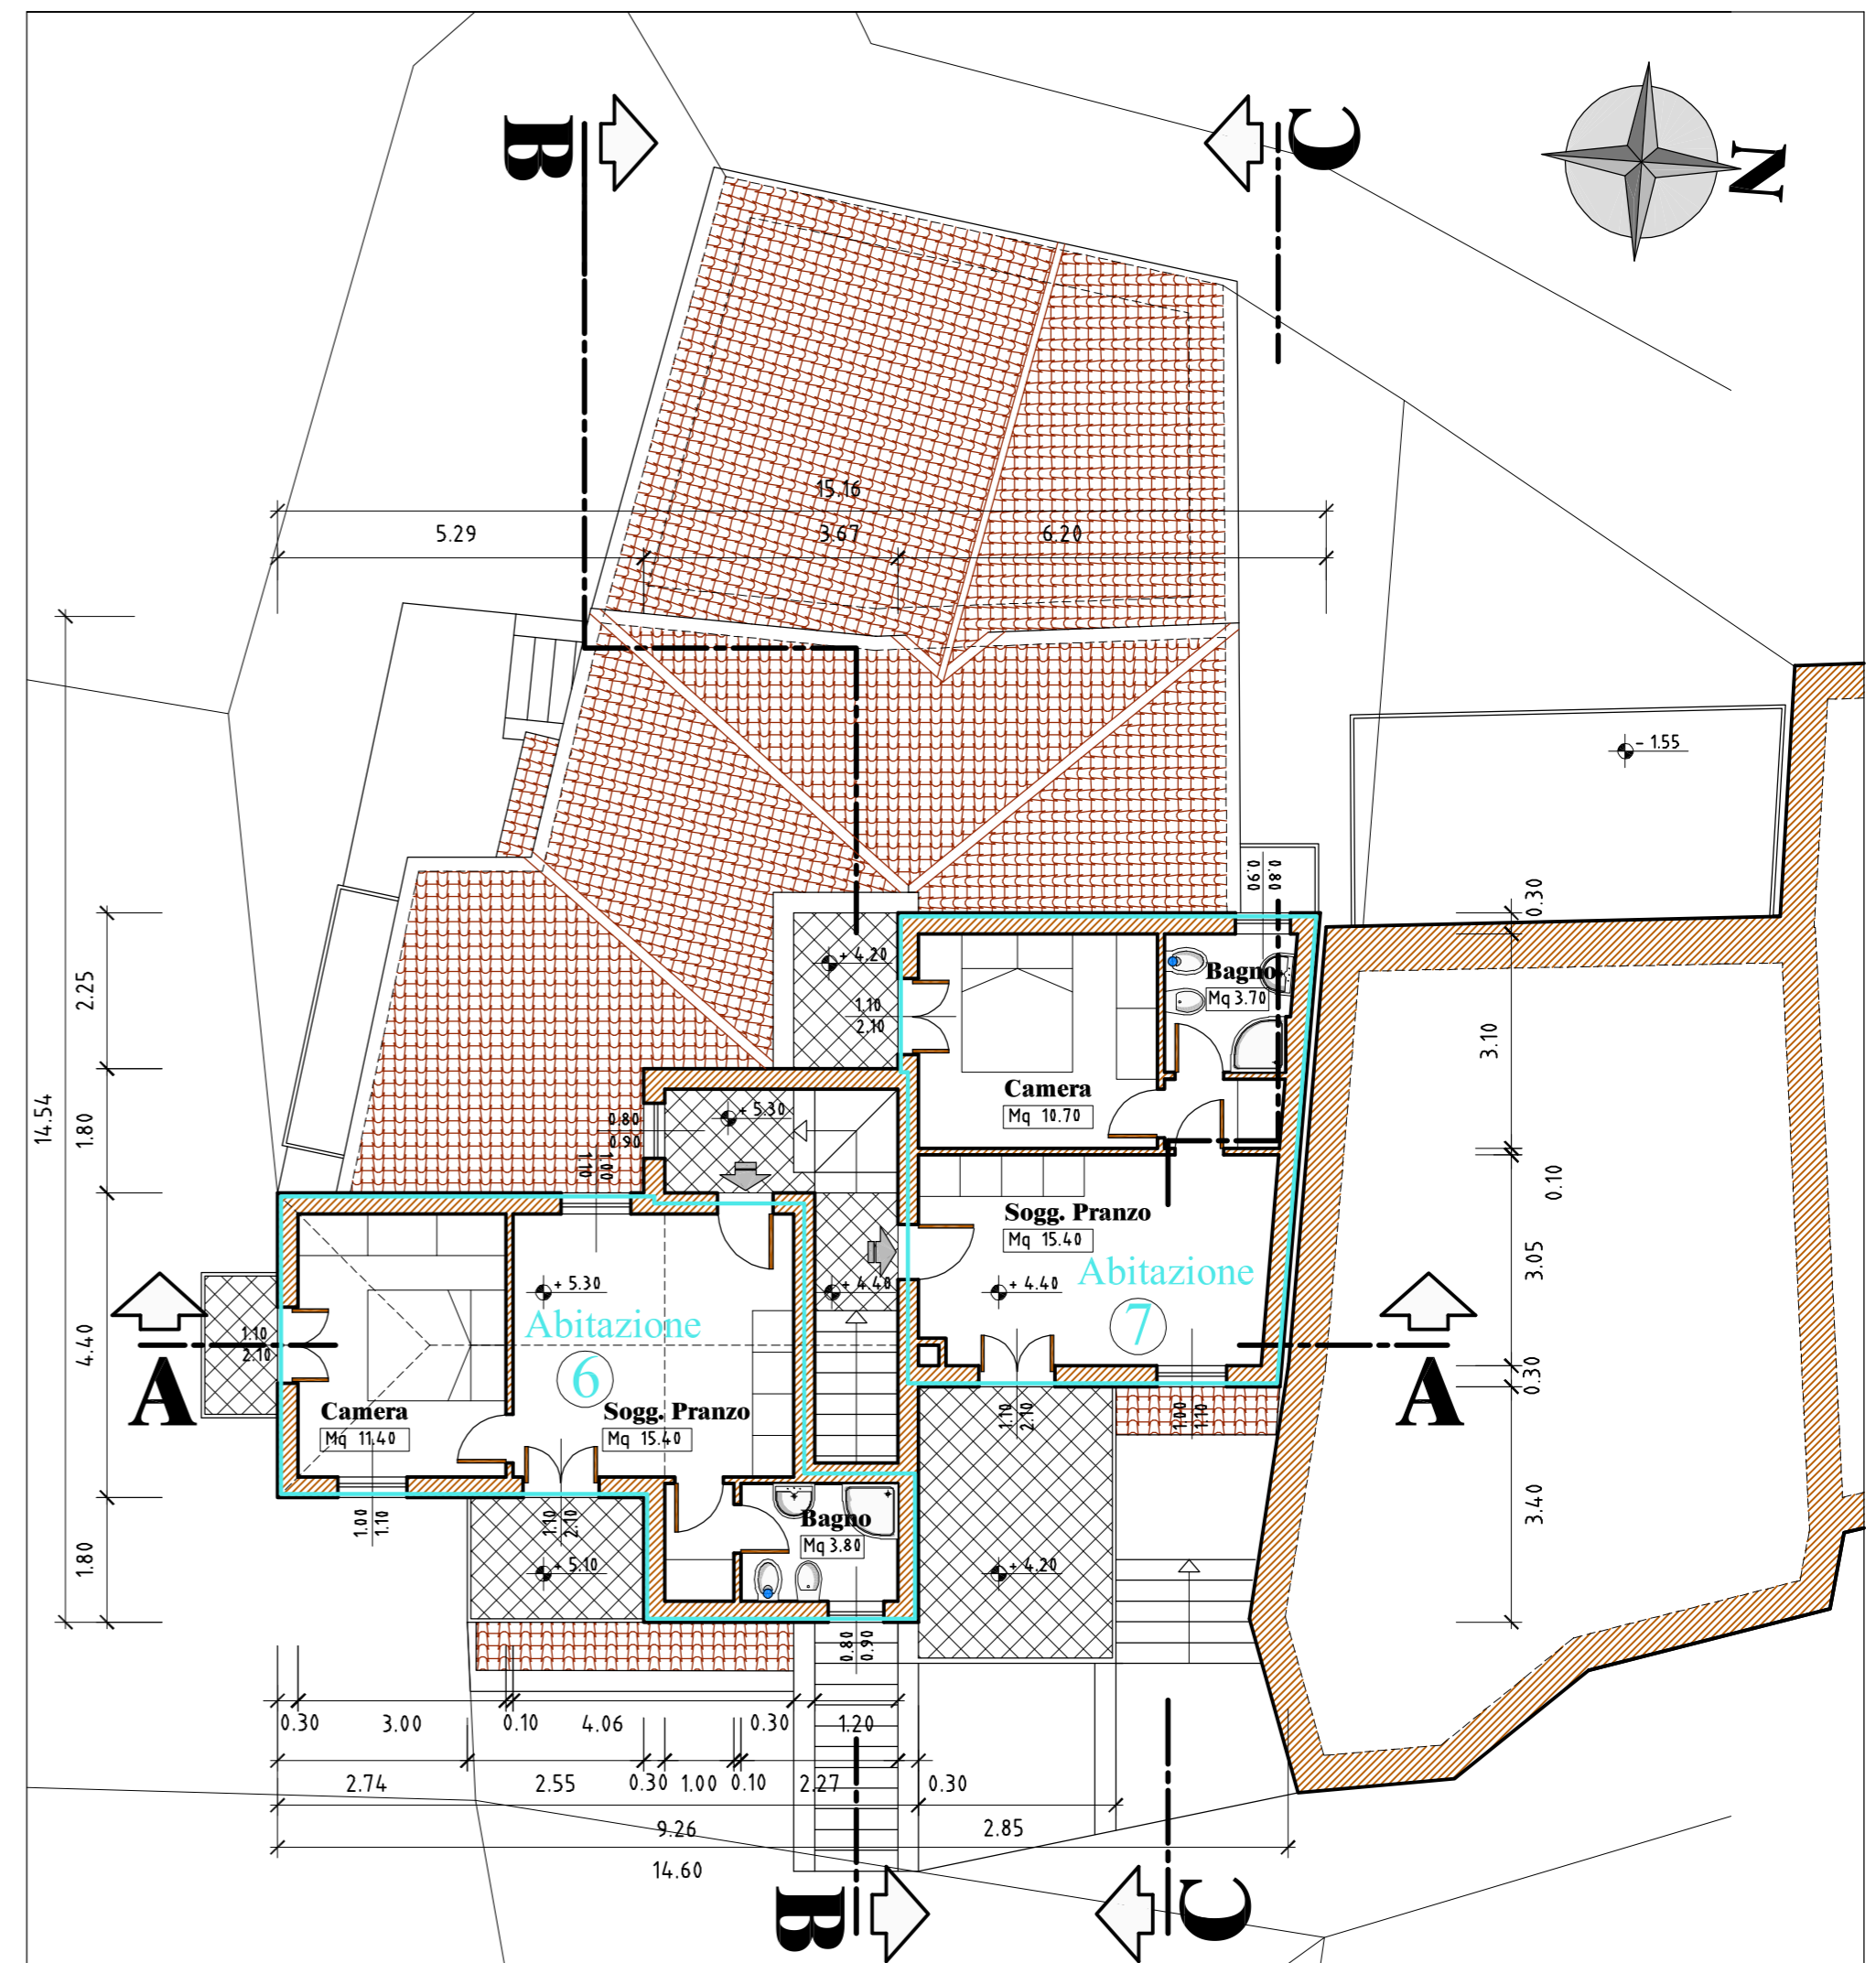

<b>COMUNE DI FOSDINOVO</b>		<b>TAV. 9</b>
<b>FABBRICATO "CUCCO"</b>		
Località <b>LA VAGINA</b>		
<b>PIANO DI RECUPERO</b>		
SCALA	<b>1.100</b>	OGGETTO DEL DISEGNO
RILIEVO	novembre 2006	<b>SITUAZIONE DI PROGETTO</b>
Pianta piani primo e secondo		

**Pianta piano primo**

SCALA 1.100

**Pianta piano secondo**

SCALA 1.100