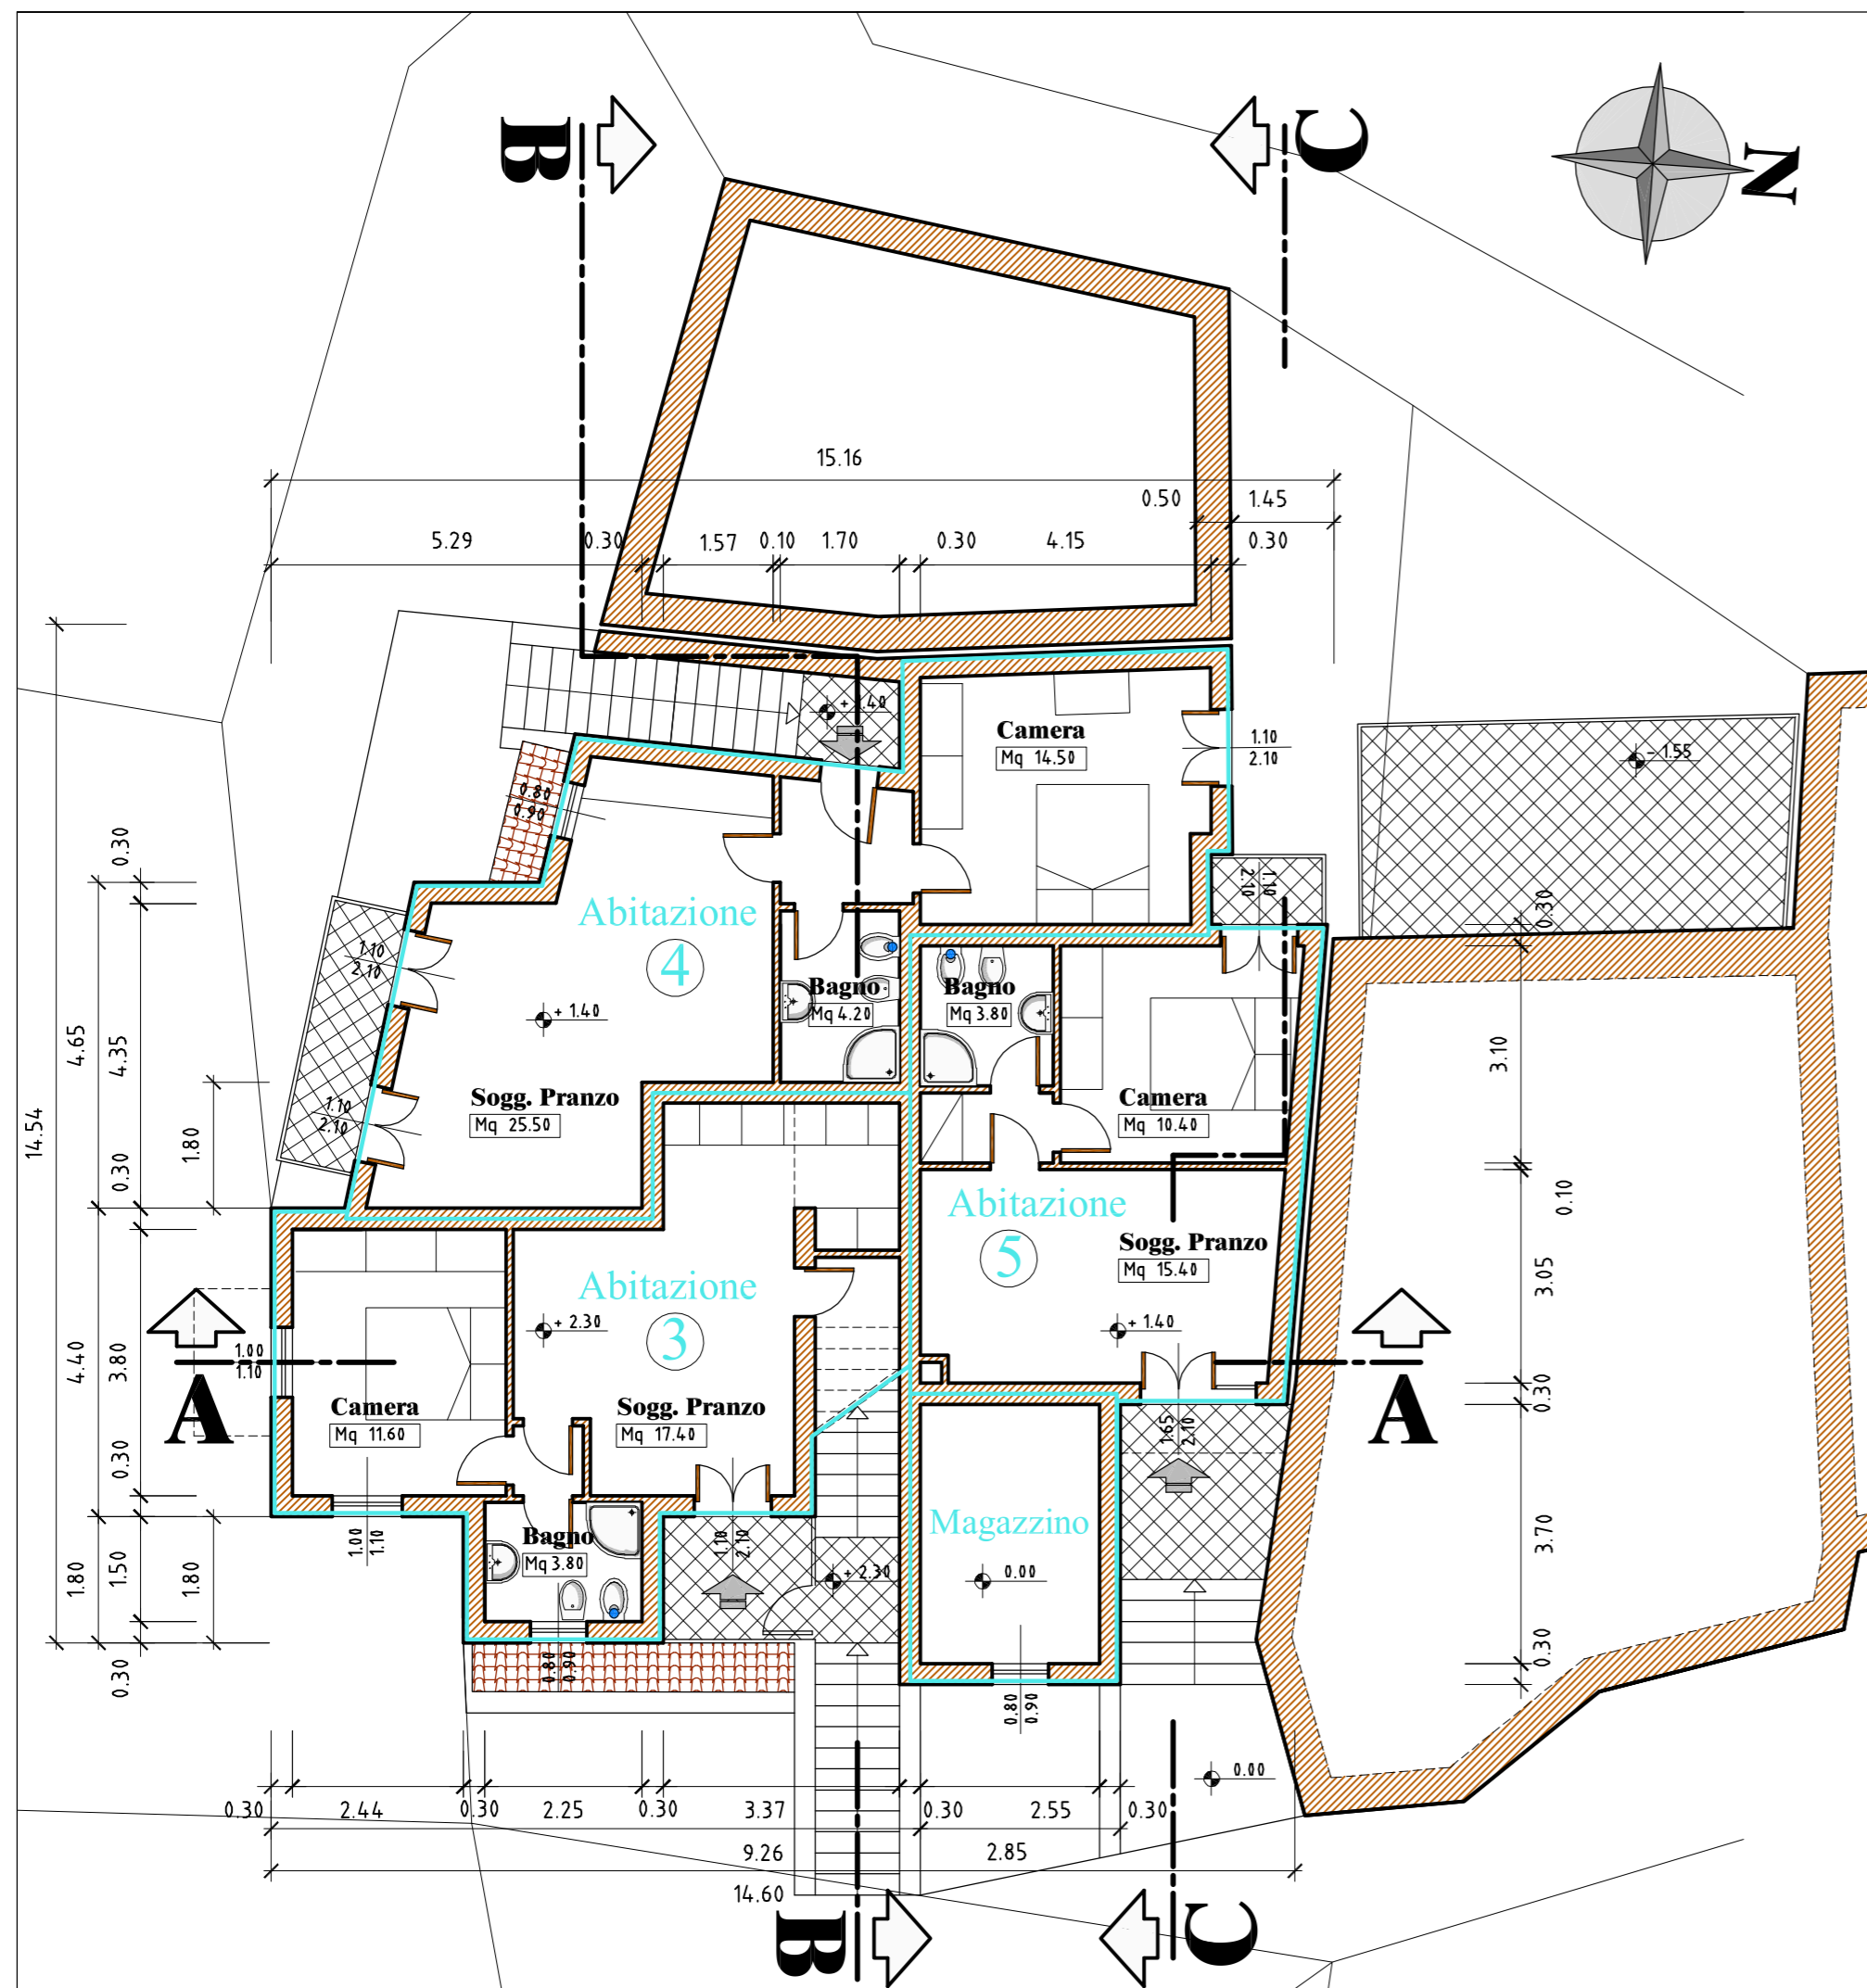

<b>COMUNE DI FOSDINOVO</b>		<b>TAV. 9</b>
<b>FABBRICATO "CUCCO"</b>		
Località <b>LA VAGINA</b>		
<b>PIANO DI RECUPERO</b>		
SCALA	<b>1.100</b>	OGGETTO DEL DISEGNO
RILIEVO	novembre 2006	<b>SITUAZIONE DI PROGETTO</b>
Pianta piani primo e secondo		

**Pianta piano primo**

SCALA 1.100

**Pianta piano secondo**

SCALA 1.100