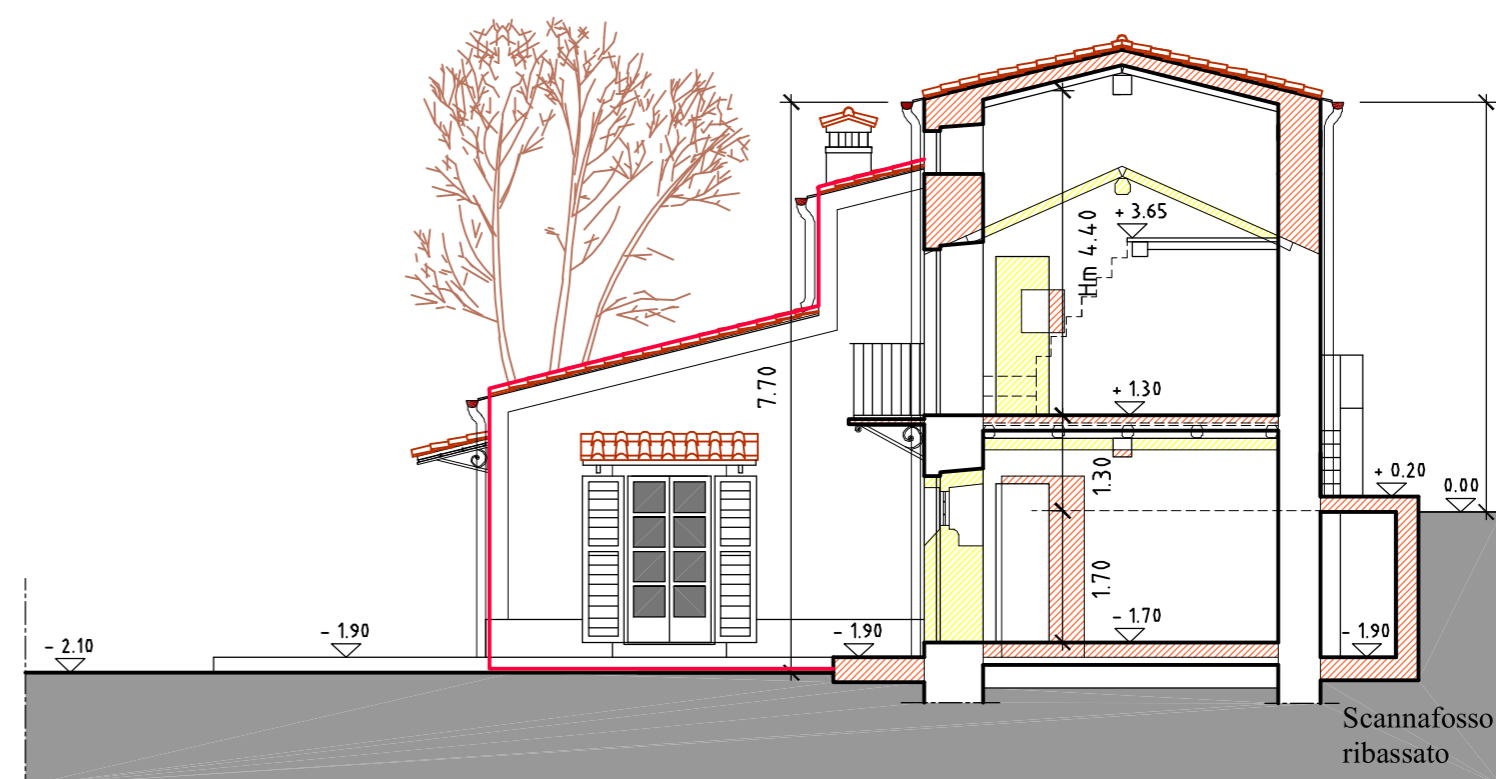

COMUNE DI FOSDINOVO
Località **CANIPAROLA**
PIANO DI RECUPERO
"MAGAZZINO GEPPA"

9

TAV.

PROGETTISTA

Dott. Ing. Vincenzo Bosco

SCALA

1:100

PROGETTO

Gennaio 2011

OGGETTO DEL DISEGNO

Situazione di progetto:

Pianta piano primo,
sezioni A-A e B-B con sovrapposizioni

Pianta piano primo

Sezione A-A

Sezione B-B