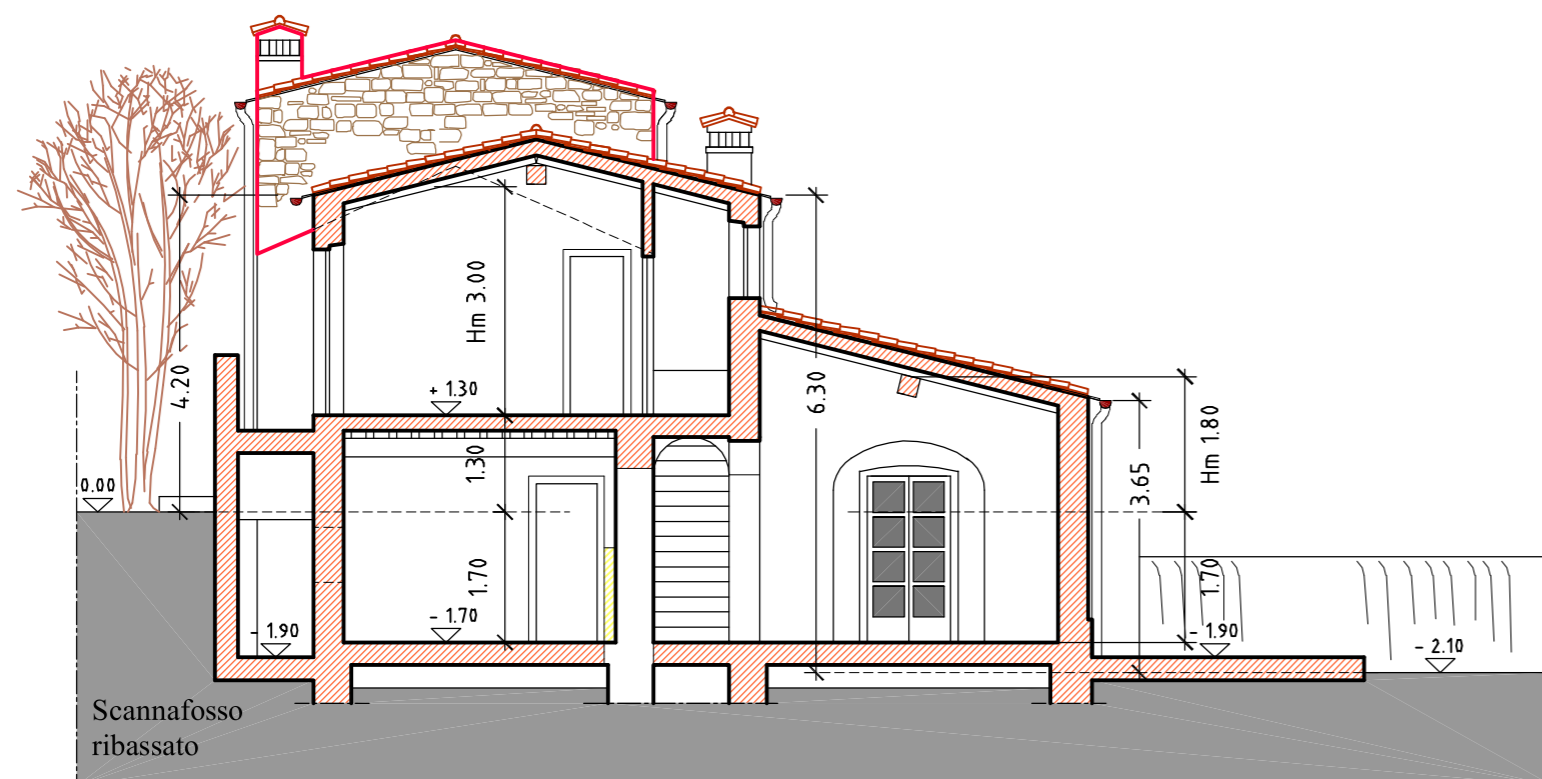

COMUNE DI FOSDINOVO
Località **CANIPAROLA**
PIANO DI RECUPERO
"MAGAZZINO GEPPA"

9

TAV.

PROGETTISTA

Dott. Ing. Vincenzo Bosco

SCALA

1:100

PROGETTO

Gennaio 2011

OGGETTO DEL DISEGNO

Situazione di progetto:

Pianta piano primo,
sezioni A-A e B-B con sovrapposizioni

Pianta piano primo

Sezione A-A

Sezione B-B