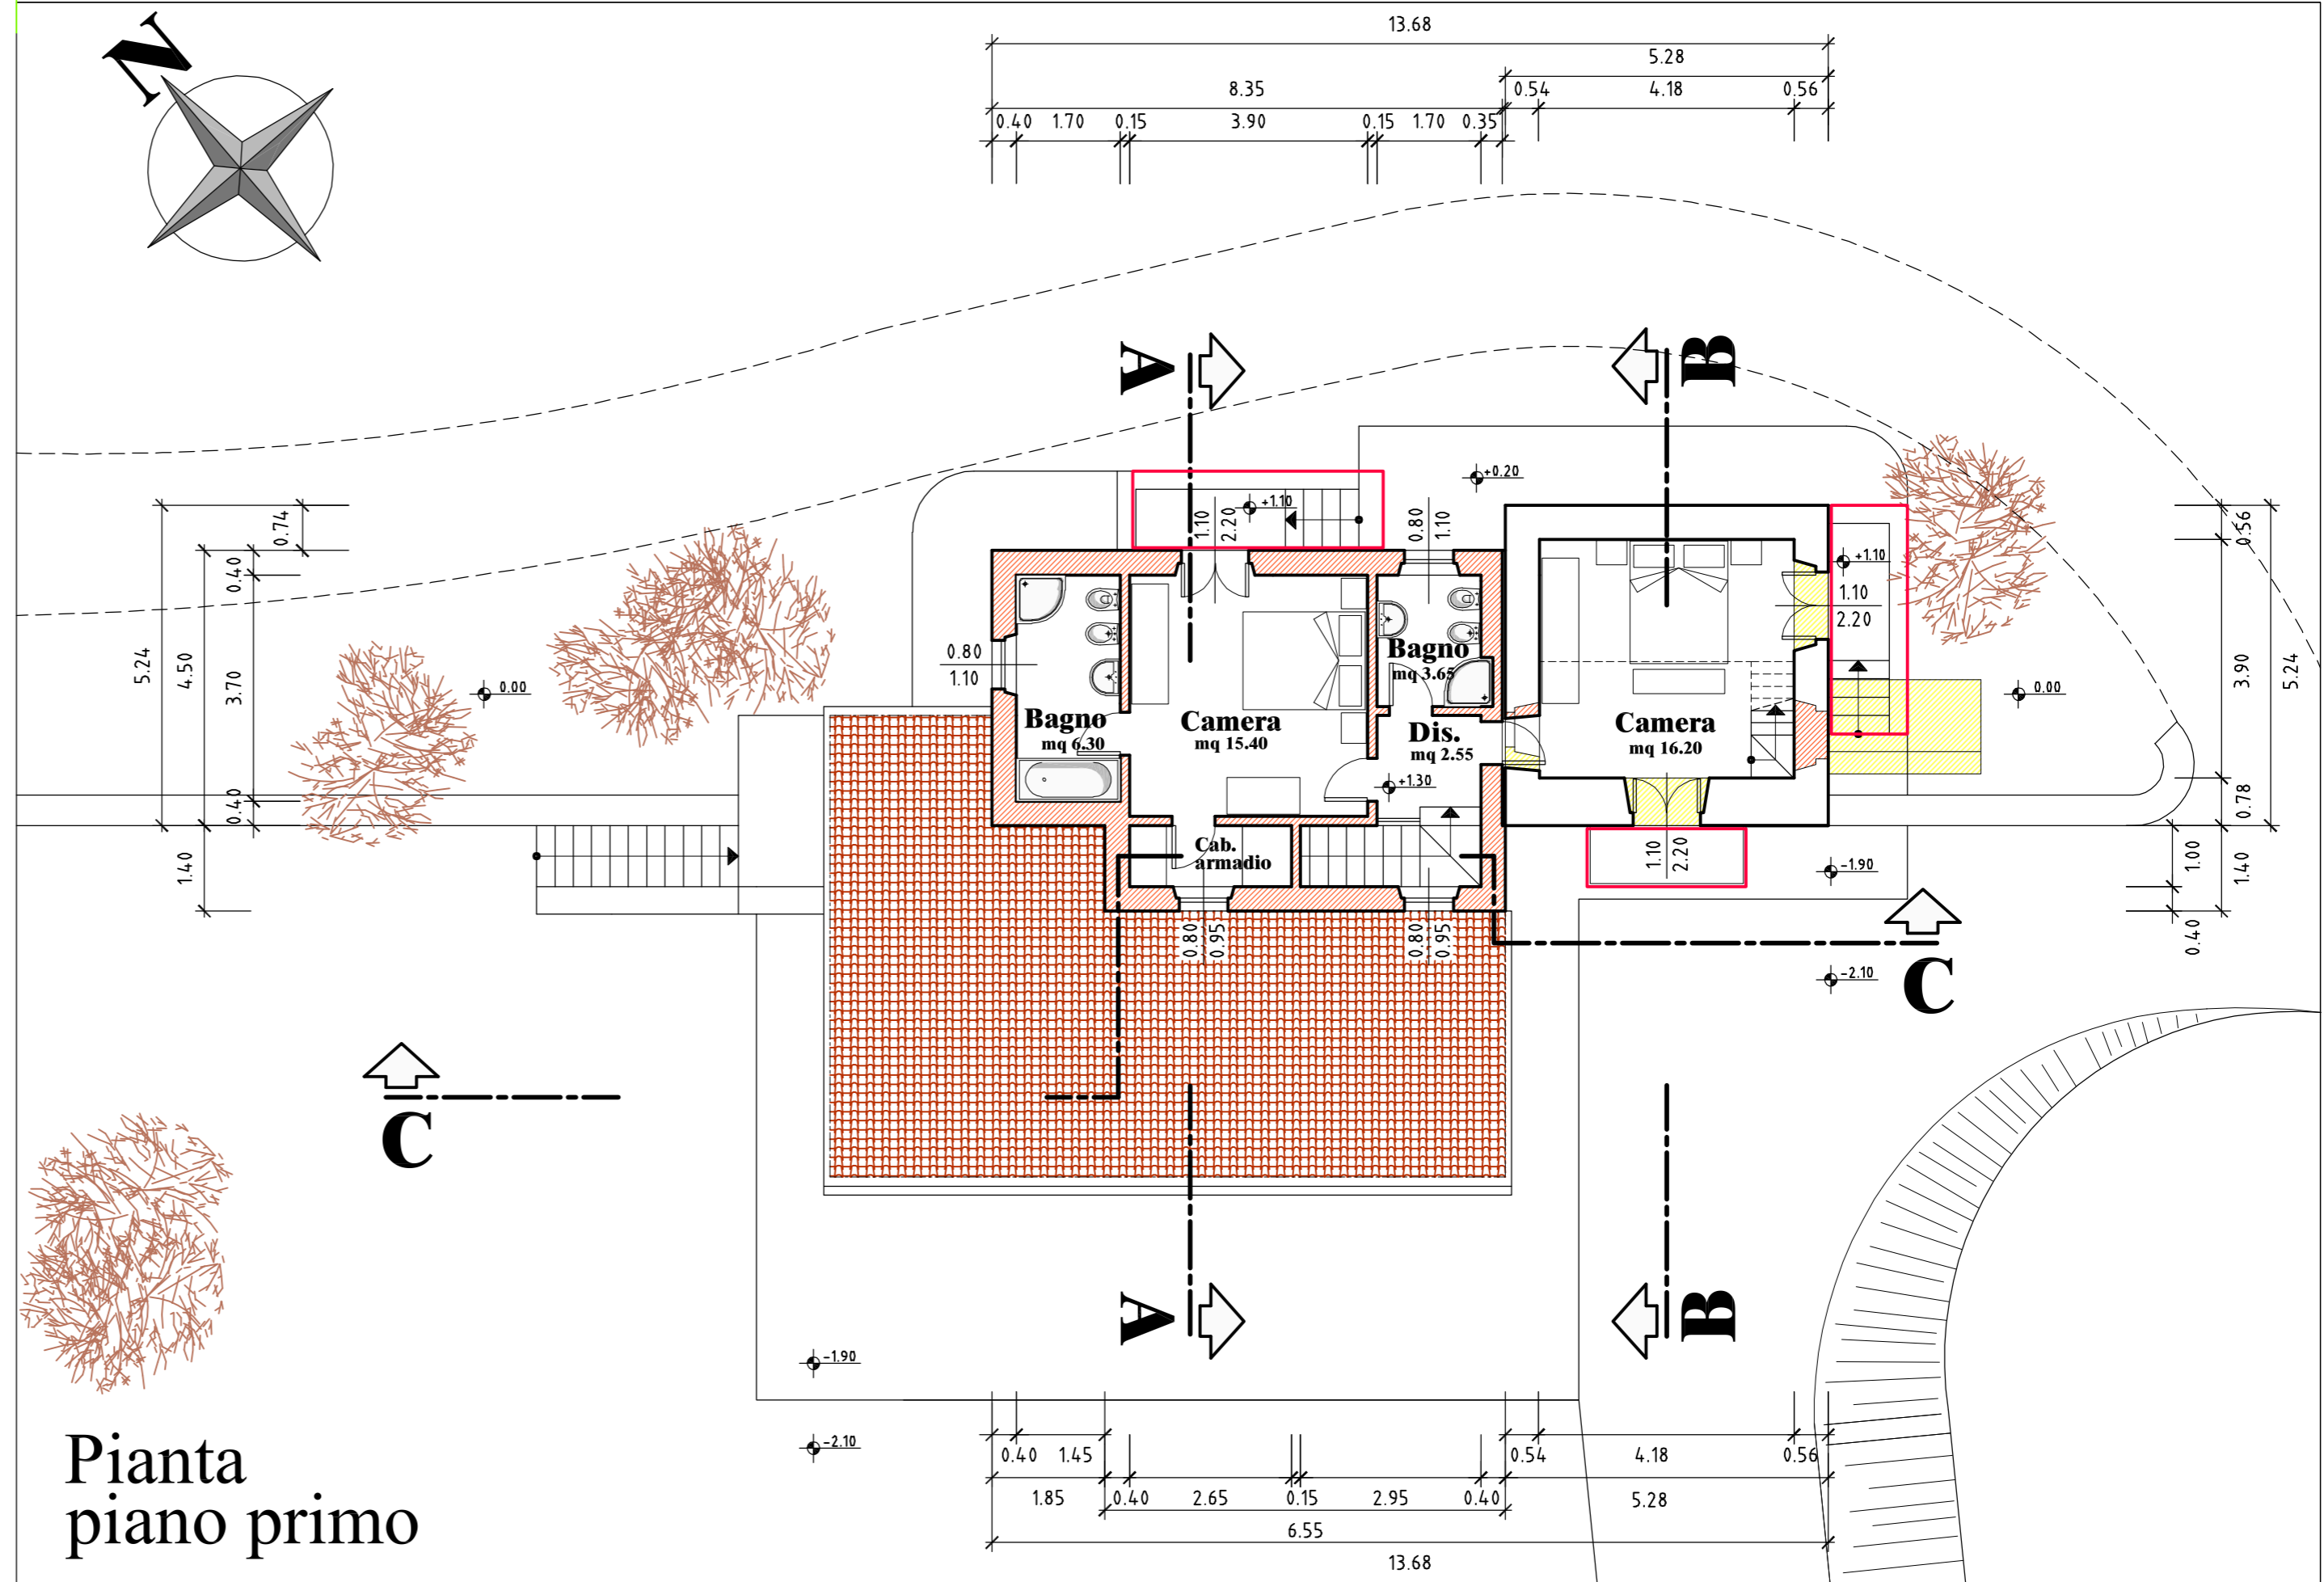

COMUNE DI FOSDINOVO
Località **CANIPAROLA**
PIANO DI RECUPERO
"MAGAZZINO GEPPA"

9

TAV.

PROGETTISTA

Dott. Ing. Vincenzo Bosco

SCALA

1:100

PROGETTO

Gennaio 2011

OGGETTO DEL DISEGNO

Situazione di progetto:

Pianta piano primo,
sezioni A-A e B-B con sovrapposizioni

Pianta piano primo

Sezione A-A

Sezione B-B