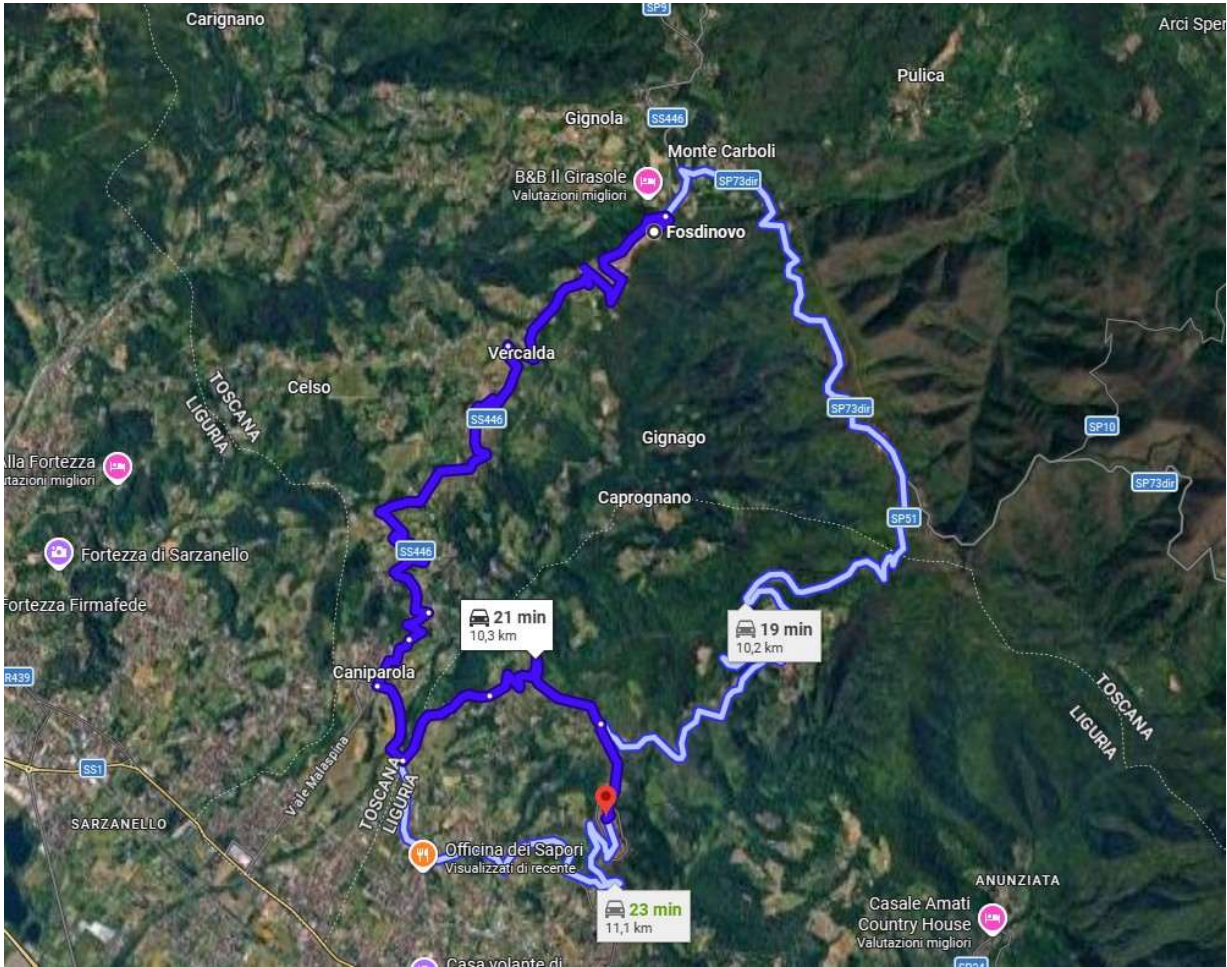

In occasione del 109° Giro d'Italia il cui passaggio avverrà in data 20 maggio 2026 – 11esima tappa si comunica il piano di viabilità alternativa alla S.S. Aurelia:

- S.P. 72 (ex S.S. 446) che si immette in loc. Rometta di Soliera (Comune di Fivizzano) in S.S. 63 verso Ospedale Fivizzano – **Immagine 1**;
- S.P. 72 per direzione Sarzana Via Sarzanello – Loc. Nave – **Immagine 2**;
- S.P. 56 loc. Giucano per direzione Sarzana – **Immagine 3**;
- S.P. 9 loc. Carignano per direzione Sarzana – **Immagine 4**;
- S.P. 73 (cd. Spolverina) per direzione Castelpoggio-Carrara-Massa – **Immagine 5**;
- S.P. 57 loc. Ponzanello per direzione Aulla – **Immagine 6**;
- Via Montecchio per direzione Castelnuovo magra – **Immagine 7**;

Nelle immagini le viabilità alternative indicate sopra sono rappresentate dalla linea blu scura.

S.P. 72 (ex S.S. 446) che si immette in loc. Rometta di Soliera (Comune di Fivizzano) in S.S. 63 verso Ospedale Fivizzano – Immagine 1

S.P. 72 per direzione Sarzana Via Sarzanello – Loc. Nave – Immagine 2;

S.P. 56 loc. Giucano per direzione Sarzana – Immagine 3;

S.P. 9 loc. Carignano per direzione Sarzana – Immagine 4;

S.P. 73 (cd. Spolverina) per direzione Castelpoggio-Carrara-Massa – Immagine 5;

S.P. 57 loc. Ponzanello per direzione Aulla – Immagine 6;

Via Montecchio per direzione Castelnuovo magra – Immagine 7

Fosdinovo, 13 maggio 2026

La Responsabile del Servizio

Dott.ssa Giulia Bertolucci