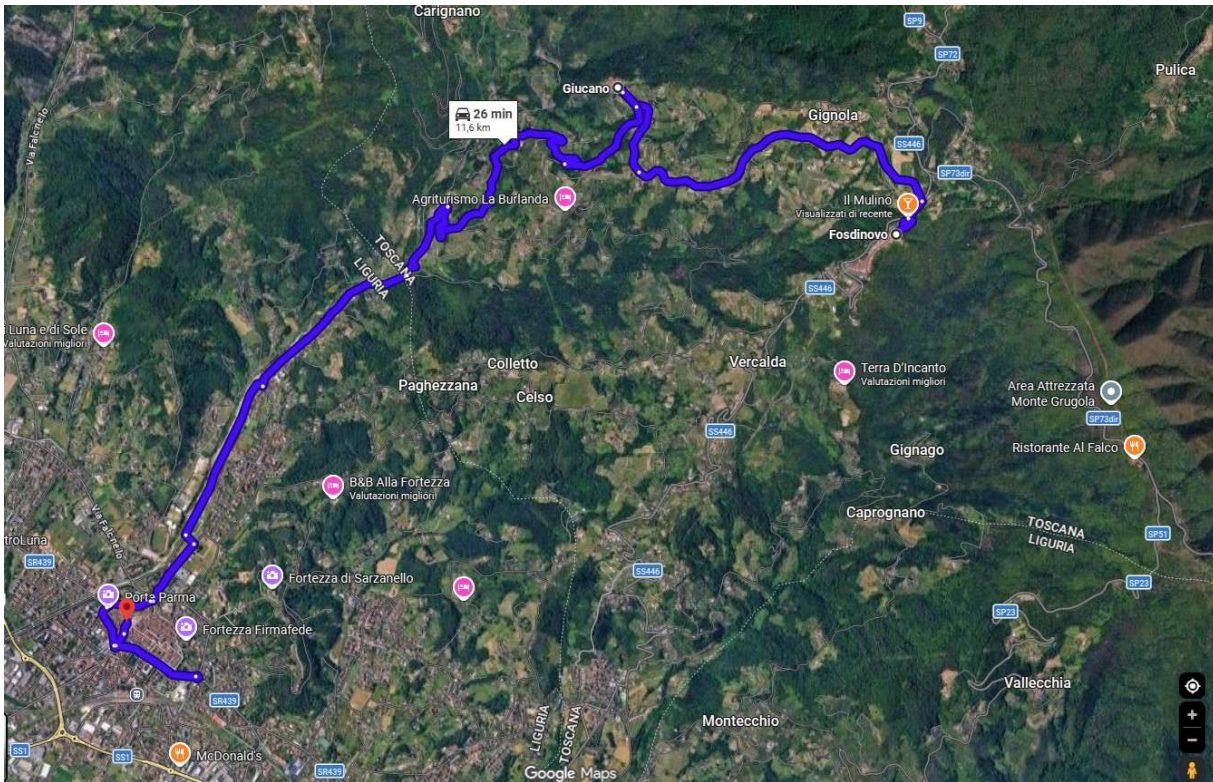

In occasione del 109° Giro d'Italia il cui passaggio avverrà in data 20 maggio 2026 – 11esima tappa si comunica il piano di viabilità alternativa alla S.S. Aurelia:

- S.P. 72 (ex S.S. 446) che si immette in loc. Rometta di Soliera (Comune di Fivizzano) in S.S. 63 verso Ospedale Fivizzano – **Immagine 1**;
- S.P. 72 per direzione Sarzana Via Sarzanello – Loc. Nave – **Immagine 2**;
- S.P. 56 loc. Giucano per direzione Sarzana – **Immagine 3**;
- S.P. 9 loc. Carignano per direzione Sarzana – **Immagine 4**;
- S.P. 73 (cd. Spolverina) per direzione Castelpoggio-Carrara-Massa – **Immagine 5**;
- S.P. 57 loc. Ponzanello per direzione Aulla – **Immagine 6**;
- Via Montecchio per direzione Castelnuovo magra – **Immagine 7**;

Nelle immagini le viabilità alternative indicate sopra sono rappresentate dalla linea blu scura.

S.P. 72 (ex S.S. 446) che si immette in loc. Rometta di Soliera (Comune di Fivizzano) in S.S. 63 verso Ospedale Fivizzano – Immagine 1

S.P. 72 per direzione Sarzana Via Sarzanello – Loc. Nave – Immagine 2;

S.P. 56 loc. Giucano per direzione Sarzana – Immagine 3;

S.P. 9 loc. Carignano per direzione Sarzana – Immagine 4;

S.P. 73 (cd. Spolverina) per direzione Castelpoggio-Carrara-Massa – Immagine 5;

S.P. 57 loc. Ponzanello per direzione Aulla – Immagine 6;

Via Montecchio per direzione Castelnuovo magra – Immagine 7

Fosdinovo, 13 maggio 2026

La Responsabile del Servizio

Dott.ssa Giulia Bertolucci