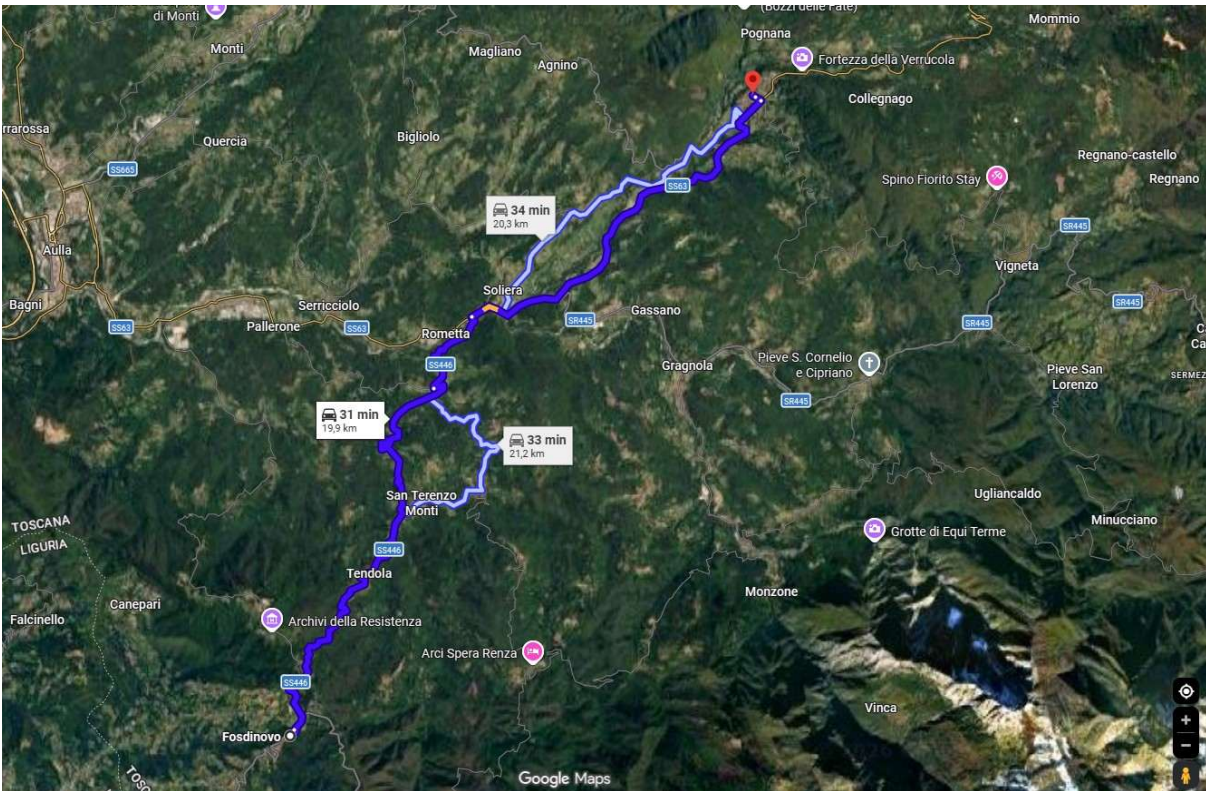

COMUNE DI FOSDINOVO

Polizia Municipale

via Roma 4

Tel. 0187/6807221 – internet: <http://www.comune.fosdinovo.it>
email: poliziamunicipale@comune.fosdinovo.ms.it

OGGETTO: 109° GIRO D'ITALIA. 20 MAGGIO 2026 – 11° TAPPA. PIANO DI VIABILITA' ALTERNATIVA

In occasione del 109° Giro d'Italia il cui passaggio avverrà in data 20 maggio 2026 – 11esima tappa si comunica il piano di viabilità alternativa alla S.S. Aurelia:

- S.P. 72 (ex S.S. 446) che si immette in loc. Rometta di Soliera (Comune di Fivizzano) in S.S. 63 verso Ospedale Fivizzano – **Immagine 1**;
- S.P. 72 per direzione Sarzana Via Sarzanello – Loc. Nave – **Immagine 2**;
- S.P. 56 loc. Giucano per direzione Sarzana – **Immagine 3**;
- S.P. 9 loc. Carignano per direzione Sarzana – **Immagine 4**;
- S.P. 73 (cd. Spolverina) per direzione Castelpoggio-Carrara-Massa – **Immagine 5**;
- S.P. 57 loc. Ponzanello per direzione Aulla – **Immagine 6**;
- Via Montecchio per direzione Castelnuovo magra – **Immagine 7**;

Nelle immagini le viabilità alternative indicate sopra sono rappresentate dalla linea blu scura.

S.P. 72 (ex S.S. 446) che si immette in loc. Rometta di Soliera (Comune di Fivizzano) in S.S. 63 verso Ospedale Fivizzano – Immagine 1

S.P. 57 loc. Ponzanello per direzione Aulla – Immagine 6;

Via Montecchio per direzione Castelnuovo magra – Immagine 7

Fosdinovo, 13 maggio 2026

La Responsabile del Servizio

Dott.ssa Giulia Bertolucci