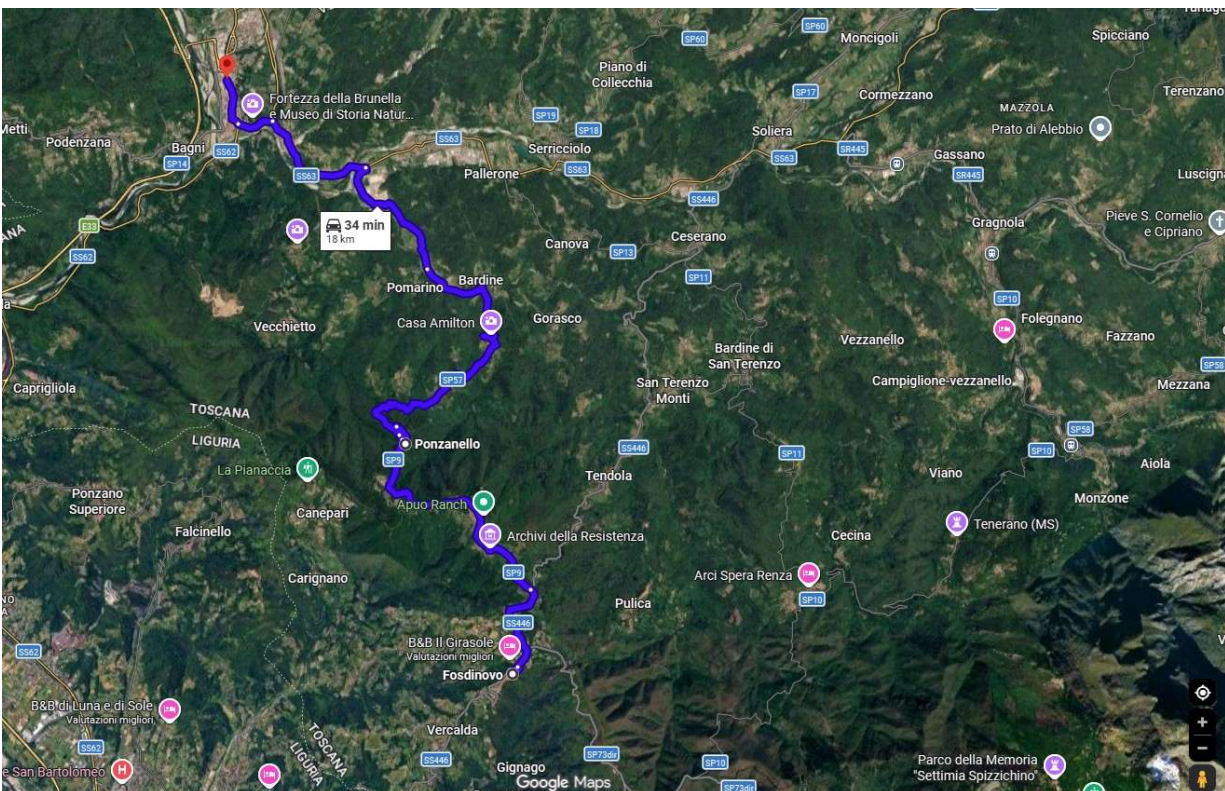

In occasione del 109° Giro d'Italia il cui passaggio avverrà in data 20 maggio 2026 – 11esima tappa si comunica il piano di viabilità alternativa alla S.S. Aurelia:

- S.P. 72 (ex S.S. 446) che si immette in loc. Rometta di Soliera (Comune di Fivizzano) in S.S. 63 verso Ospedale Fivizzano – **Immagine 1**;
- S.P. 72 per direzione Sarzana Via Sarzanello – Loc. Nave – **Immagine 2**;
- S.P. 56 loc. Giucano per direzione Sarzana – **Immagine 3**;
- S.P. 9 loc. Carignano per direzione Sarzana – **Immagine 4**;
- S.P. 73 (cd. Spolverina) per direzione Castelpoggio-Carrara-Massa – **Immagine 5**;
- S.P. 57 loc. Ponzanello per direzione Aulla – **Immagine 6**;
- Via Montecchio per direzione Castelnuovo magra – **Immagine 7**;

Nelle immagini le viabilità alternative indicate sopra sono rappresentate dalla linea blu scura.

S.P. 72 (ex S.S. 446) che si immette in loc. Rometta di Soliera (Comune di Fivizzano) in S.S. 63 verso Ospedale Fivizzano – Immagine 1

S.P. 72 per direzione Sarzana Via Sarzanello – Loc. Nave – Immagine 2;

S.P. 56 loc. Giucano per direzione Sarzana – Immagine 3;

S.P. 9 loc. Carignano per direzione Sarzana – Immagine 4;

S.P. 73 (cd. Spolverina) per direzione Castelpoggio-Carrara-Massa – Immagine 5;

S.P. 57 loc. Ponzanello per direzione Aulla – Immagine 6;

Via Montecchio per direzione Castelnuovo magra – Immagine 7

Fosdinovo, 13 maggio 2026

La Responsabile del Servizio

Dott.ssa Giulia Bertolucci