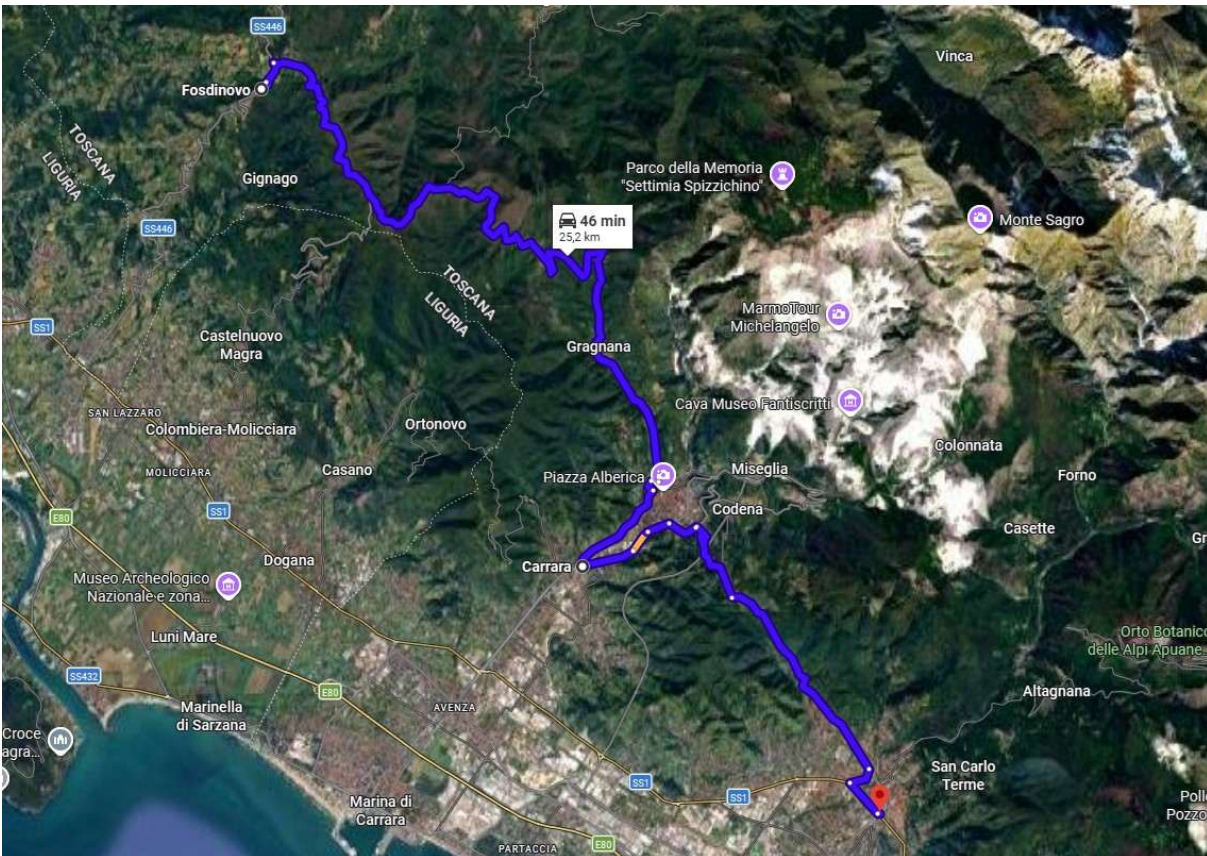

In occasione del 109° Giro d'Italia il cui passaggio avverrà in data 20 maggio 2026 – 11esima tappa si comunica il piano di viabilità alternativa alla S.S. Aurelia:

- S.P. 72 (ex S.S. 446) che si immette in loc. Rometta di Soliera (Comune di Fivizzano) in S.S. 63 verso Ospedale Fivizzano – **Immagine 1**;
- S.P. 72 per direzione Sarzana Via Sarzanello – Loc. Nave – **Immagine 2**;
- S.P. 56 loc. Giucano per direzione Sarzana – **Immagine 3**;
- S.P. 9 loc. Carignano per direzione Sarzana – **Immagine 4**;
- S.P. 73 (cd. Spolverina) per direzione Castelpoggio-Carrara-Massa – **Immagine 5**;
- S.P. 57 loc. Ponzanello per direzione Aulla – **Immagine 6**;
- Via Montecchio per direzione Castelnuovo magra – **Immagine 7**;

Nelle immagini le viabilità alternative indicate sopra sono rappresentate dalla linea blu scura.

S.P. 72 (ex S.S. 446) che si immette in loc. Rometta di Soliera (Comune di Fivizzano) in S.S. 63 verso Ospedale Fivizzano – Immagine 1

S.P. 72 per direzione Sarzana Via Sarzanello – Loc. Nave – Immagine 2;

S.P. 56 loc. Giucano per direzione Sarzana – Immagine 3;

S.P. 9 loc. Carignano per direzione Sarzana – Immagine 4;

S.P. 73 (cd. Spolverina) per direzione Castelpoggio-Carrara-Massa – Immagine 5;

S.P. 57 loc. Ponzanello per direzione Aulla – Immagine 6;

Via Montecchio per direzione Castelnuovo magra – Immagine 7

Fosdinovo, 13 maggio 2026

La Responsabile del Servizio

Dott.ssa Giulia Bertolucci