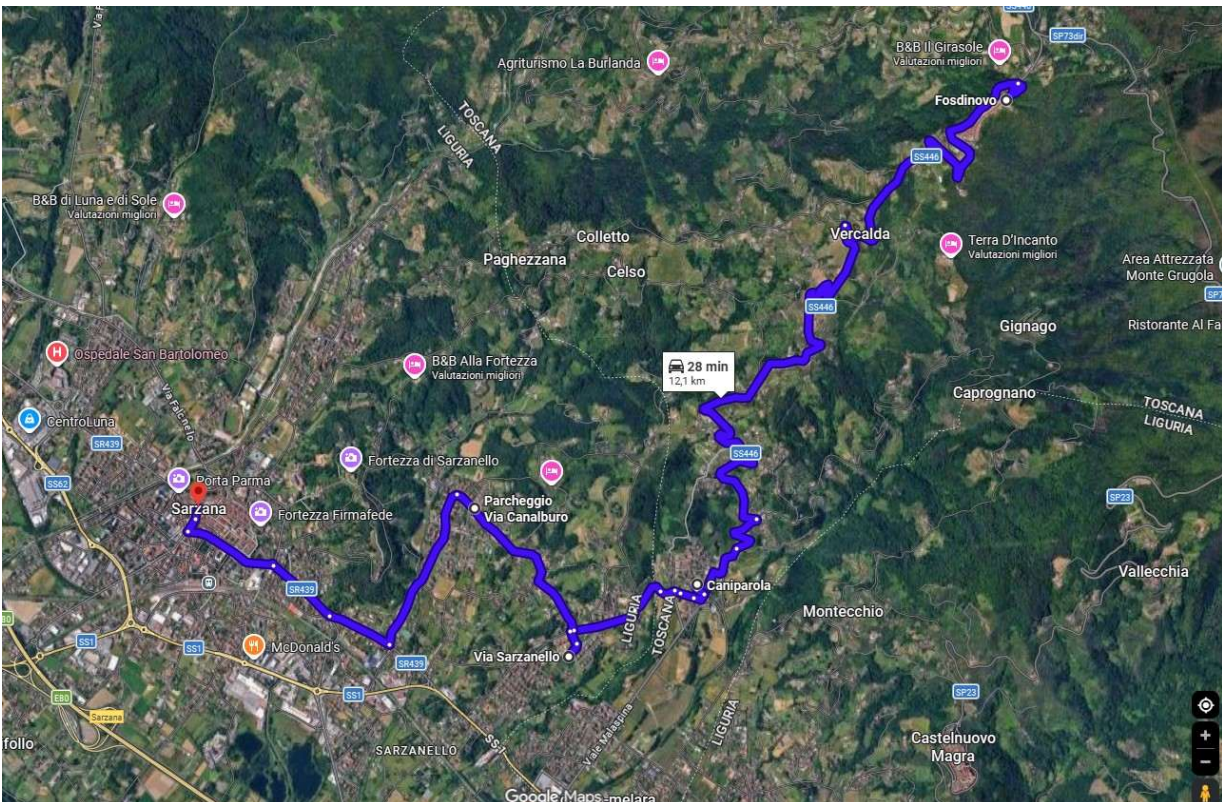

In occasione del 109° Giro d'Italia il cui passaggio avverrà in data 20 maggio 2026 – 11esima tappa si comunica il piano di viabilità alternativa alla S.S. Aurelia:

- S.P. 72 (ex S.S. 446) che si immette in loc. Rometta di Soliera (Comune di Fivizzano) in S.S. 63 verso Ospedale Fivizzano – **Immagine 1**;
- S.P. 72 per direzione Sarzana Via Sarzanello – Loc. Nave – **Immagine 2**;
- S.P. 56 loc. Giucano per direzione Sarzana – **Immagine 3**;
- S.P. 9 loc. Carignano per direzione Sarzana – **Immagine 4**;
- S.P. 73 (cd. Spolverina) per direzione Castelpoggio-Carrara-Massa – **Immagine 5**;
- S.P. 57 loc. Ponzanello per direzione Aulla – **Immagine 6**;
- Via Montecchio per direzione Castelnuovo magra – **Immagine 7**;

Nelle immagini le viabilità alternative indicate sopra sono rappresentate dalla linea blu scura.

S.P. 72 (ex S.S. 446) che si immette in loc. Rometta di Soliera (Comune di Fivizzano) in S.S. 63 verso Ospedale Fivizzano – Immagine 1

S.P. 72 per direzione Sarzana Via Sarzanello – Loc. Nave – Immagine 2;

S.P. 56 loc. Giucano per direzione Sarzana – Immagine 3;

S.P. 9 loc. Carignano per direzione Sarzana – Immagine 4;

S.P. 73 (cd. Spolverina) per direzione Castelpoggio-Carrara-Massa – Immagine 5;

S.P. 57 loc. Ponzanello per direzione Aulla – Immagine 6;

Via Montecchio per direzione Castelnuovo magra – Immagine 7

Fosdinovo, 13 maggio 2026

La Responsabile del Servizio

Dott.ssa Giulia Bertolucci