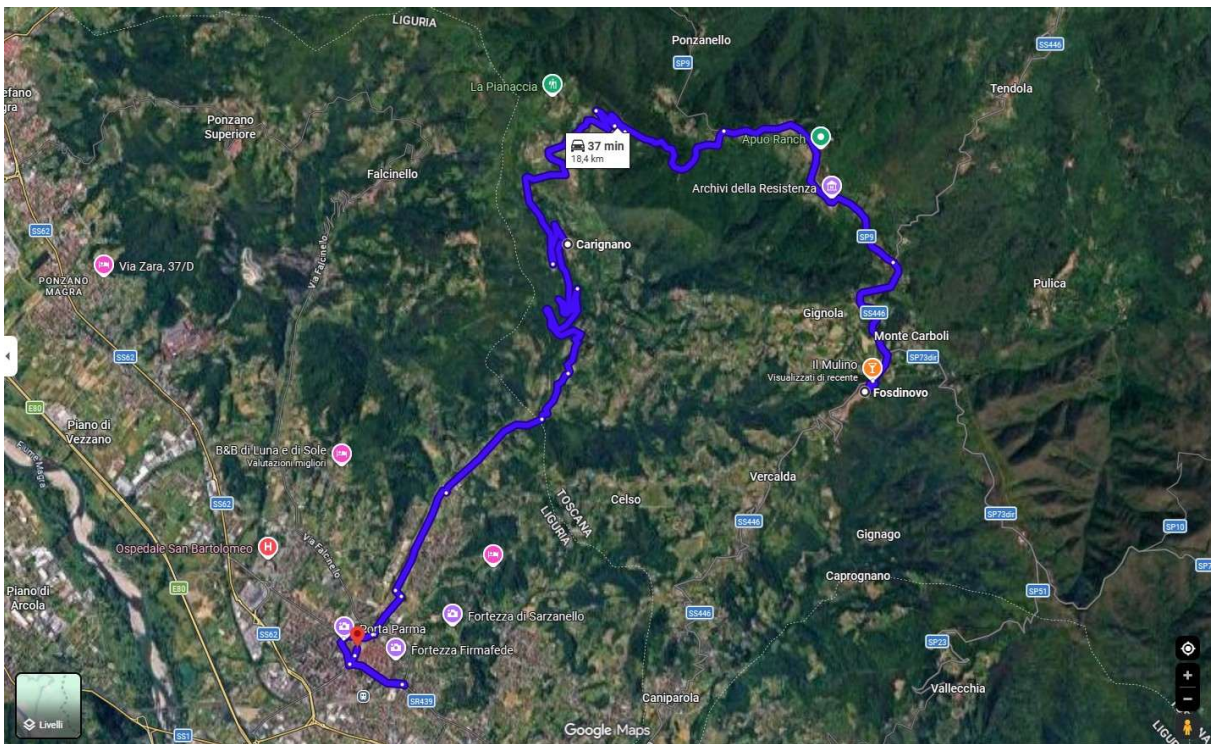

In occasione del 109° Giro d'Italia il cui passaggio avverrà in data 20 maggio 2026 – 11esima tappa si comunica il piano di viabilità alternativa alla S.S. Aurelia:

- S.P. 72 (ex S.S. 446) che si immette in loc. Rometta di Soliera (Comune di Fivizzano) in S.S. 63 verso Ospedale Fivizzano – **Immagine 1**;
- S.P. 72 per direzione Sarzana Via Sarzanello – Loc. Nave – **Immagine 2**;
- S.P. 56 loc. Giucano per direzione Sarzana – **Immagine 3**;
- S.P. 9 loc. Carignano per direzione Sarzana – **Immagine 4**;
- S.P. 73 (cd. Spolverina) per direzione Castelpoggio-Carrara-Massa – **Immagine 5**;
- S.P. 57 loc. Ponzanello per direzione Aulla – **Immagine 6**;
- Via Montecchio per direzione Castelnuovo magra – **Immagine 7**;

Nelle immagini le viabilità alternative indicate sopra sono rappresentate dalla linea blu scura.

S.P. 72 (ex S.S. 446) che si immette in loc. Rometta di Soliera (Comune di Fivizzano) in S.S. 63 verso Ospedale Fivizzano – Immagine 1

S.P. 72 per direzione Sarzana Via Sarzanello – Loc. Nave – Immagine 2;

S.P. 56 loc. Giucano per direzione Sarzana – Immagine 3;

S.P. 9 loc. Carignano per direzione Sarzana – Immagine 4;

S.P. 73 (cd. Spolverina) per direzione Castelpoggio-Carrara-Massa – Immagine 5;

S.P. 57 loc. Ponzanello per direzione Aulla – Immagine 6;

Via Montecchio per direzione Castelnuovo magra – Immagine 7

Fosdinovo, 13 maggio 2026

La Responsabile del Servizio

Dott.ssa Giulia Bertolucci